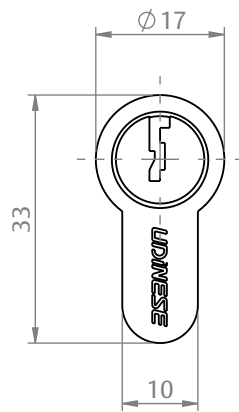

CILINDRO EUROPEU 70MM (30X40)

CARACTERÍSTICAS

CODIFICAÇÃO		
EXCLUSIVO PARA FECHADURA 325		
COR	CÓDIGO	CATÁLOGO
NIQ	9001618	CILEURO70MM3040NIQ
PARA DEMAIS FECHADURAS		
COR	CÓDIGO	CATÁLOGO
CRF	9700578	CILEURO70MM3040CRF
PTF	9700579	CILEURO70MM3040PTF

OBSERVAÇÕES

COMPOSIÇÃO/CARACTERÍSTICAS:

- CILINDRO: ALUMÍNIO;
- CHAVES: LATÃO.

USINAGEM

ESCALA 1 : 1

ESCALA 1 : 1

DIMENSÕES

PORTA DE GIRO