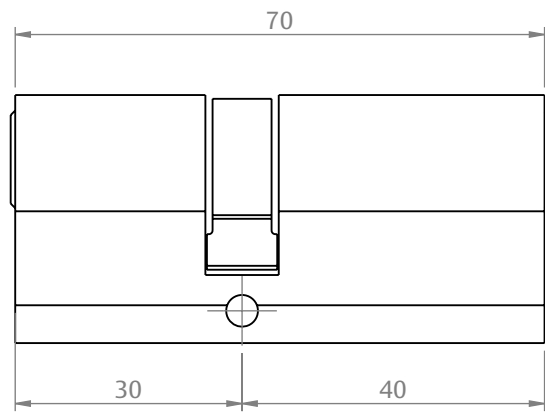

CILINDRO EUROPEU 70MM (30X40)

CARACTERÍSTICAS

CODIFICAÇÃO		
EXCLUSIVO PARA FECHADURA 325		
COR	CÓDIGO	CATÁLOGO
NIQ	9001618	CILEURO70MM3040NIQ
PARA DEMAIS FECHADURAS		
COR	CÓDIGO	CATÁLOGO
CRF	9700578	CILEURO70MM3040CRF
PTF	9700579	CILEURO70MM3040PTF

OBSERVAÇÕES

COMPOSIÇÃO/CARACTERÍSTICAS:

- CILINDRO: ALUMÍNIO;
- CHAVES: LATÃO.

USINAGEM

ESCALA 1 : 1

ESCALA 1 : 1

DIMENSÕES

PORTA DE GIRO