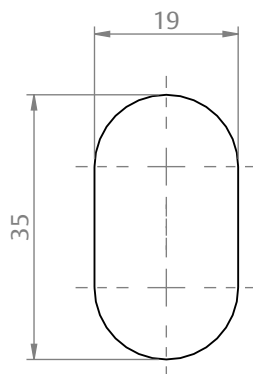

CILINDRO EUROPEU 70MM (30X40)

CARACTERÍSTICAS

CODIFICAÇÃO		
EXCLUSIVO PARA FECHADURA 325		
COR	CÓDIGO	CATÁLOGO
NIQ	9001618	CILEURO70MM3040NIQ
PARA DEMAIS FECHADURAS		
COR	CÓDIGO	CATÁLOGO
CRF	9700578	CILEURO70MM3040CRF
PTF	9700579	CILEURO70MM3040PTF

OBSERVAÇÕES

COMPOSIÇÃO/CARACTERÍSTICAS:

- CILINDRO: ALUMÍNIO;
- CHAVES: LATÃO.

USINAGEM

ESCALA 1 : 1

ESCALA 1 : 1

DIMENSÕES

PORTA DE GIRO