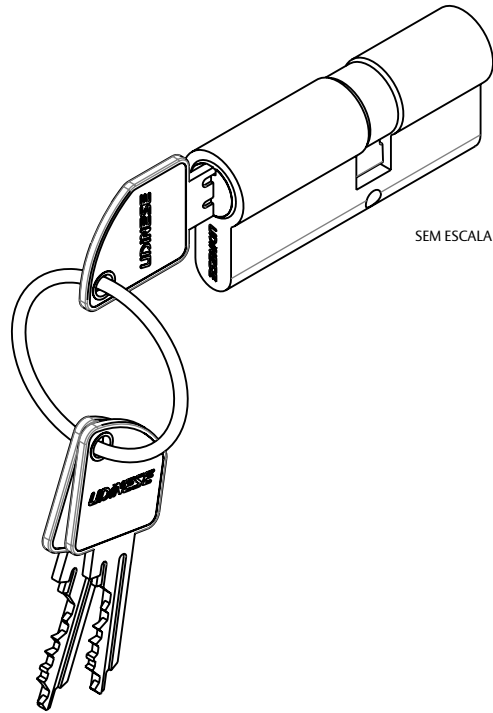

CILINDRO EUROPEU 70MM (30X40)

CARACTERÍSTICAS

CODIFICAÇÃO		
EXCLUSIVO PARA FECHADURA 325		
COR	CÓDIGO	CATÁLOGO
NIQ	9001618	CILEURO70MM3040NIQ
PARA DEMAIS FECHADURAS		
COR	CÓDIGO	CATÁLOGO
CRF	9700578	CILEURO70MM3040CRF
PTF	9700579	CILEURO70MM3040PTF

OBSERVAÇÕES

COMPOSIÇÃO/CARACTERÍSTICAS:

- CILINDRO: ALUMÍNIO;
- CHAVES: LATÃO.

USINAGEM

ESCALA 1 : 1

ESCALA 1 : 1

DIMENSÕES

PORTA DE GIRO