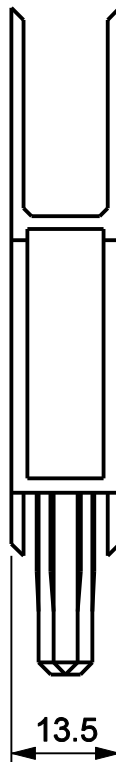

COMPLEMENTO VEDACAO VED277 NY

Aplicação

escala 1:1

Características

Componentes		Matéria-prima
Vedação		Polímero
Embalagem		10 vedações
Codificação		
Cor	Udinese	Catálogo
PRT	9300991	VED277NYE10
BCO	9301214	VED277NYBCOE10

sem escala

escala 1:1

*Todas as medidas em mm

JANELA E PORTA DE CORRER

ELEGANCE

UDINESE

240.45.1