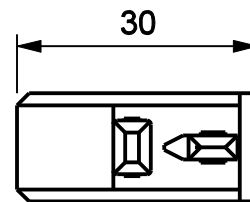

COMPLEMENTO VEDACAO VED277 NY

Aplicação

escala 1:1

Características

Componentes		Matéria-prima
Vedação		Polímero
Embalagem		10 vedações
Codificação		
Cor	Udinese	Catálogo
PRT	9300991	VED277NYE10
BCO	9301214	VED277NYBCOE10

sem escala

escala 1:1

*Todas as medidas em mm

JANELA E PORTA DE CORRER

ELEGANCE

UDINESE

240.45.1