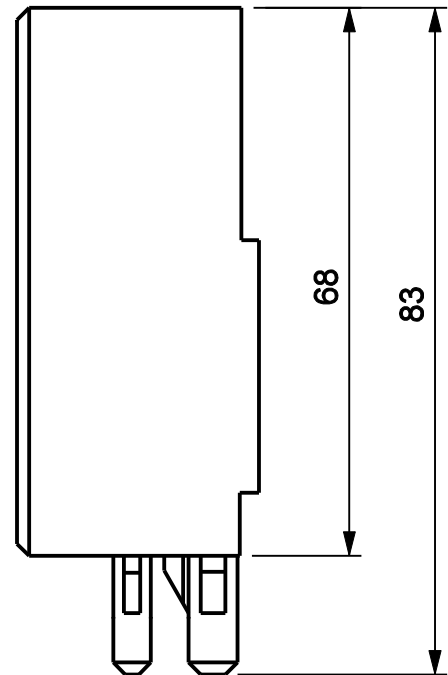

COMPLEMENTO VEDACAO VED277 NY

Aplicação

escala 1:1

Características

Componentes		Matéria-prima
Vedação		Polímero
Embalagem		10 vedações
Codificação		
Cor	Udinese	Catálogo
PRT	9300991	VED277NYE10
BCO	9301214	VED277NYBCOE10

sem escala

escala 1:1

*Todas as medidas em mm

JANELA E PORTA DE CORRER

ELEGANCE

UDINESE

240.45.1