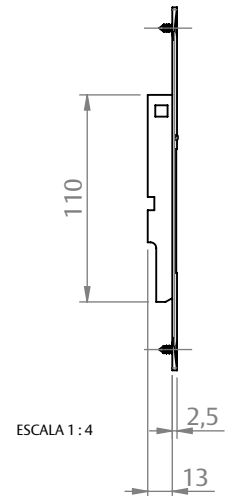

CONCHA CEGA 7711/8511 SLIDE/TOUCH

APLICAÇÃO

SEM ESCALA

CARACTERÍSTICAS

CODIFICAÇÃO			
VERSÃO	COR	CÓDIGO	CATÁLOGO
COM PARAFUSO	BCO	9211413	CON77118511SLTHBCO
	BP3	9211414	CON77118511SLTHBP3
	CZA 9007	9212512	CON77118511SLTHCZ7
	PRA	9211415	CON77118511SLTHPRA
	PTF	9211416	CON77118511SLTHPTF
SEM PARAFUSO	BCO	9211428	CON77118511SPARFBCO
	BP3	9211429	CON77118511SPARFBP3
	CZA 9007	9212513	CON77118511SLTHCZ7
	PRA	9211430	CON77118511SPARFPRA
	PTF	9211431	CON77118511SPARFPTF
INX	9211432	CON73118511SPARFINX	

USINAGEM

DIMENSÕES

OBSERVAÇÕES

COMPOSIÇÃO/CARACTERÍSTICAS:

- CONTRAFECHO E LINGUETA VENDIDOS SEPARADAMENTE.

COMPOSIÇÃO/CARACTERÍSTICAS:

- CONCHA: ALUMÍNIO;
- PARAFUSOS: AÇO INOX.

COM PARAFUSO