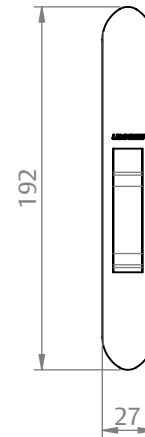

CONCHA CEGA 7711/8511 SLIDE/TOUCH

APLICAÇÃO

SEM ESCALA

CARACTERÍSTICAS

CODIFICAÇÃO			
VERSÃO	COR	CÓDIGO	CATÁLOGO
COM PARAFUSO	BCO	9211413	CON77118511SLTHBCO
	BP3	9211414	CON77118511SLTHBP3
	CZA 9007	9212512	CON77118511SLTHCZ7
	PRA	9211415	CON77118511SLTHPRA
	PTF	9211416	CON77118511SLTHPTF
SEM PARAFUSO	BCO	9211428	CON77118511SPARFBCO
	BP3	9211429	CON77118511SPARFBP3
	CZA 9007	9212513	CON77118511SLTHCZ7
	PRA	9211430	CON77118511SPARFPRA
	PTF	9211431	CON77118511SPARFPTF
INX	9211432	CON73118511SPARFINX	

USINAGEM

DIMENSÕES

OBSERVAÇÕES

COMPOSIÇÃO/CARACTERÍSTICAS:

- CONTRAFECHO E LINGUETA VENDIDOS SEPARADAMENTE.

COMPOSIÇÃO/CARACTERÍSTICAS:

- CONCHA: ALUMÍNIO;
- PARAFUSOS: AÇO INOX.

COM PARAFUSO

SEM PARAFUSO

PORTA E JANELA DE CORRER

UDINESE
ASSA ABLOY

CONCHA CEGA 7711/8511 SLIDE/TOUCH

APLICAÇÕES

GOLD (HYDRO)

ESCALA 1 : 2

INOVA (HYDRO)