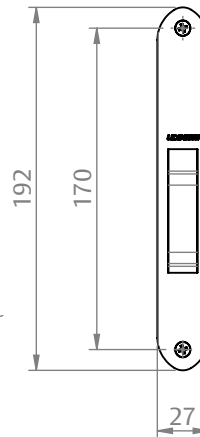

CONCHA CEGA 7711/8511 SLIDE/TOUCH

APLICAÇÃO

SEM ESCALA

CARACTERÍSTICAS

CODIFICAÇÃO			
VERSÃO	COR	CÓDIGO	CATÁLOGO
COM PARAFUSO	BCO	9211413	CON77118511SLTHBCO
	BP3	9211414	CON77118511SLTHBP3
	CZA 9007	9212512	CON77118511SLTHCZ7
	PRA	9211415	CON77118511SLTHPRA
	PTF	9211416	CON77118511SLTHPTF
SEM PARAFUSO	BCO	9211428	CON77118511SPARFBCO
	BP3	9211429	CON77118511SPARFBP3
	CZA 9007	9212513	CON77118511SLTHCZ7
	PRA	9211430	CON77118511SPARFPRA
	PTF	9211431	CON77118511SPARFPTF
INX	9211432	CON73118511SPARFINX	

USINAGEM

DIMENSÕES

OBSERVAÇÕES

COMPOSIÇÃO/CARACTERÍSTICAS:

- CONTRAFECHO E LINGUETA VENDIDOS SEPARADAMENTE.

COMPOSIÇÃO/CARACTERÍSTICAS:

- CONCHA: ALUMÍNIO;
- PARAFUSOS: AÇO INOX.

COM PARAFUSO