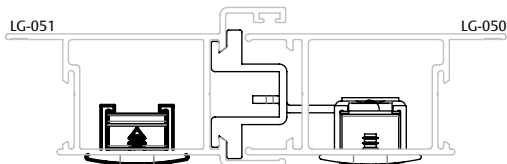

CONCHA CEGA 7711/8511 SLIDE/TOUCH

APLICAÇÕES

GOLD (HYDRO)