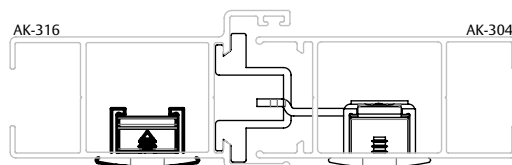

ESCALA 1:2

IMPERIAL 3.5 (BELMETAL)

ESCALA 1:2

SMART 2.0 (BELMETAL)

ESCALA 1:2

MEGA 25 (ASA ALUMÍNIO)

ESCALA 1:2

AGLO 2.0 (OLGA COLOR)

ESCALA 1:2

AGLO 3.2 (OLGA COLOR)

ESCALA 1:2

SP20 (SELTA)

ESCALA 1:2

ABSOLUTA (CDA)

ESCALA 1:2

CONCHA CEGA 7711/8511 SLIDE/TOUCH