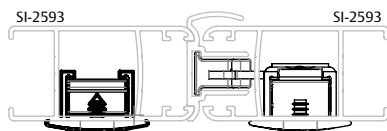

ESCALA 1 : 2

ECOLINE 2.5 (PERFIL)

ESCALA 1 : 2

UNNION (PERFIL)

ESCALA 1 : 2

CONCHA CEGA 7711/8511 SLIDE/TOUCH

APLICAÇÕES

IMPERIAL 2.5 (BELMETAL)