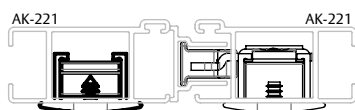

ESCALA 1:2

IMPERIAL 3.5 (BELMETAL)

ESCALA 1:2

SMART 2.0 (BELMETAL)

ESCALA 1:2

MEGA 25 (ASA ALUMÍNIO)

ESCALA 1:2

AGLO 2.0 (OLGA COLOR)

ESCALA 1:2

AGLO 3.2 (OLGA COLOR)

ESCALA 1:2

SP20 (SELTA)

ESCALA 1:2

ABSOLUTA (CDA)

ESCALA 1:2

CONCHA CEGA 7711/8511 SLIDE/TOUCH