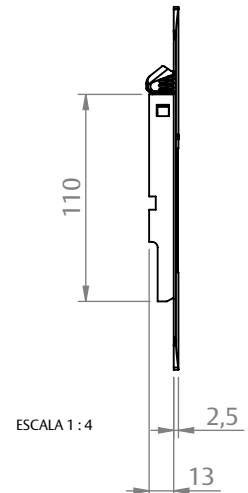

SEM PARAFUSO