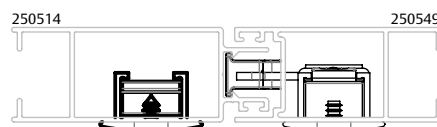

OFFICIAL (HYDRO)