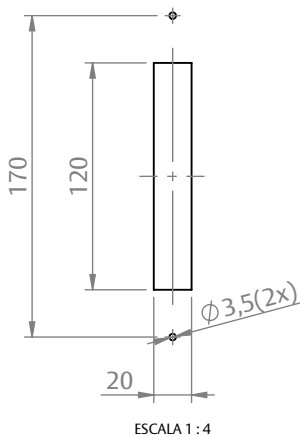

CONCHA CEGA 7711/8511 SLIDE/TOUCH

APLICAÇÃO

SEM ESCALA

CARACTERÍSTICAS

CODIFICAÇÃO			
VERSÃO	COR	CÓDIGO	CATÁLOGO
COM PARAFUSO	BCO	9211413	CON77118511SLTHBCO
	BP3	9211414	CON77118511SLTHBP3
	CZA 9007	9212512	CON77118511SLTHCZ7
	PRA	9211415	CON77118511SLTHPRA
	PTF	9211416	CON77118511SLTHPTF
SEM PARAFUSO	BCO	9211428	CON77118511SPARFBCO
	BP3	9211429	CON77118511SPARFBP3
	CZA 9007	9212513	CON77118511SLTHCZ7
	PRA	9211430	CON77118511SPARFPRA
	PTF	9211431	CON77118511SPARFPTF
INX	9211432	CON73118511SPARFINX	

USINAGEM

DIMENSÕES

OBSERVAÇÕES

COMPOSIÇÃO/CARACTERÍSTICAS:

- CONTRAFECHO E LINGUETA VENDIDOS SEPARADAMENTE.

COMPOSIÇÃO/CARACTERÍSTICAS:

- CONCHA: ALUMÍNIO;
- PARAFUSOS: AÇO INOX.

COM PARAFUSO