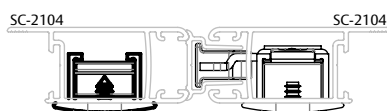

SMART 2.0 (BELMETAL)