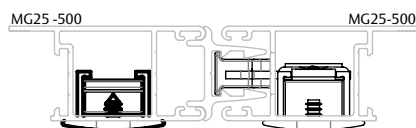

ESCALA 1:2

IMPERIAL 3.5 (BELMETAL)

ESCALA 1:2

SMART 2.0 (BELMETAL)

ESCALA 1:2

MEGA 25 (ASA ALUMÍNIO)

ESCALA 1:2

AGLO 2.0 (OLGA COLOR)

ESCALA 1:2

AGLO 3.2 (OLGA COLOR)

ESCALA 1:2

SP20 (SELTA)

ESCALA 1:2

ABSOLUTA (CDA)

ESCALA 1:2

CONCHA CEGA 7711/8511 SLIDE/TOUCH