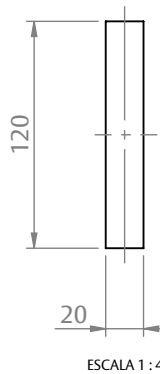

SEM PARAFUSO