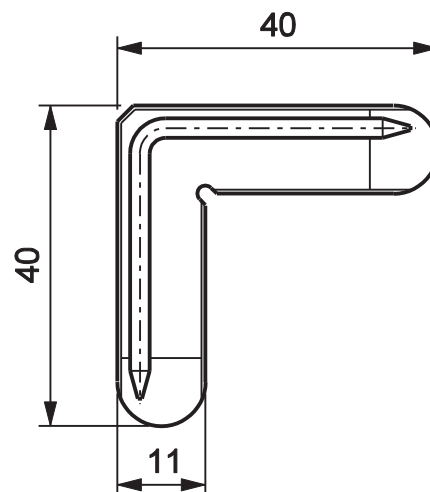

CONEXÃO ALINHAM. CON-433

Aplicação

sem escala

sem escala

Características

Componente	Matéria-prima
Conexão	Polímero

Embalagem	20 peças
-----------	----------

Codificação			
Cor	Udinese	Catálogo	Alcoa
Preto	9301203	CON433NYE20	CON 433

escala 1:1

JANELA OU PORTA DE CORRER
LINHA GOLD

UDINESE