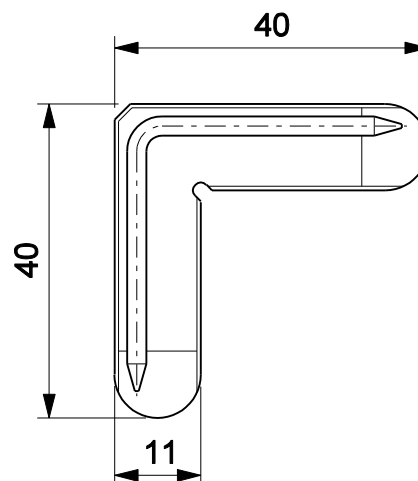

CONEXÃO ALINHAM. CON-433

Aplicação

sem escala

sem escala

Características

Componente	Matéria-prima
Conexão	Polímero

Embalagem	20 peças
-----------	----------

Codificação		
Cor	Udinese	Catálogo
Preto	9301203	CON433NYE20

JANELA OU PORTA DE CORRER
LINHA MEGA 32

escala 1:1

UDINESE

50.47.1