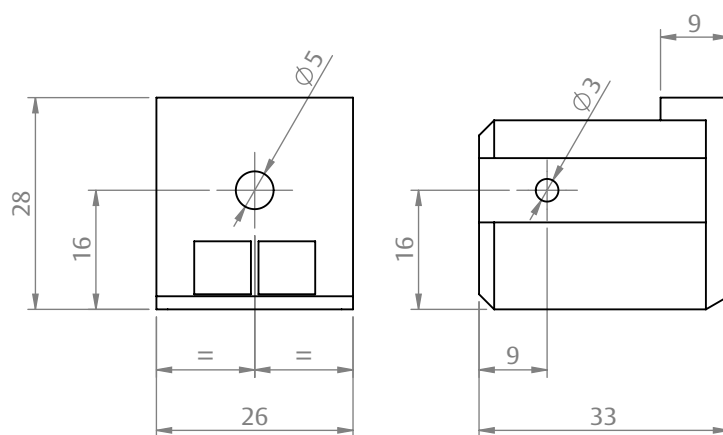

CONEXAO MONTANTE C/TRAV MAXIM-AR (CON434)

CARACTERÍSTICAS

CODIFICAÇÃO			
COR	CÓDIGO	CATÁLOGO	SISTEMISTA
PRT	9901148	CON4340000E10	CON434

OBSERVAÇÕES

COMPOSIÇÃO/CARACTERÍSTICAS:

- CONEXÃO: POLÍMERO.

DIMENSÕES