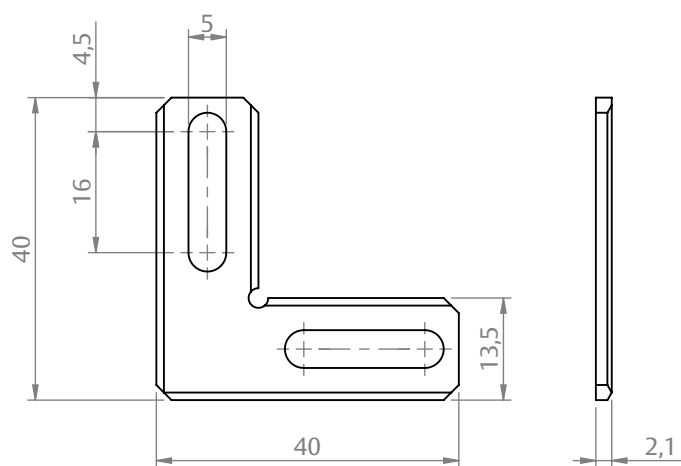

CONEXAO ALINHAMENTO CNX362 (ASI362)

CODIFICAÇÃO		
COR	CÓDIGO	CATÁLOGO
PRT	9301043	CNX362NYE8

OBSERVAÇÕES

COMPOSIÇÃO/CARACTERÍSTICAS:

- CONEXÃO DE ALINHAMENTO: POLÍMERO;

UDINESE
ASSA ABLOY