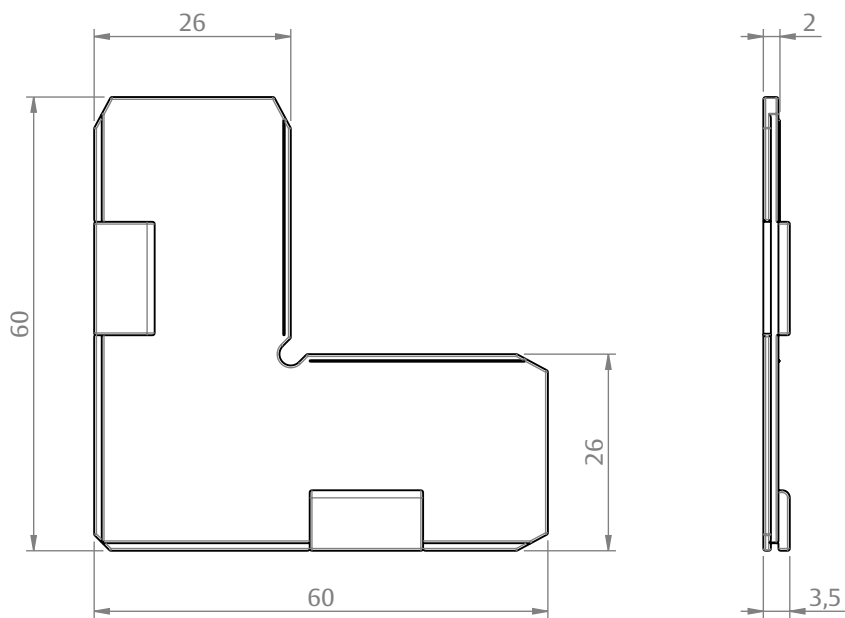

CONEXÃO ALINHAMENTO MASSIMA SL NYL

APLICAÇÃO

CARACTERÍSTICAS

CODIFICAÇÃO		
COR	CÓDIGO	CATÁLOGO
PRT	9302526	CONALINMASSLNYPRT

OBSERVAÇÕES

COMPOSIÇÃO/CARACTERÍSTICAS:

- CONEXÃO: NYLON.

DIMENSÕES

ESCALA 1:1

CORRER/ALÇANTE
EURO MASSIMA SL

UDINESE
ASSA ABLOY