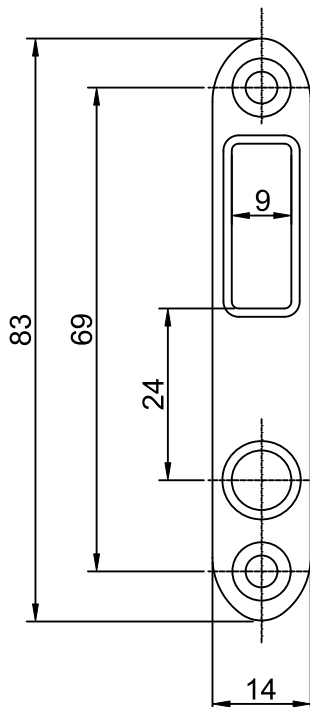

CONTRA FECHO 1404

Aplicação

escala 1:1

Características

| Componentes | Matéria-prima |
|--------------|---------------|
| Contra fecho | Zamak |
| Parafuso | Inox |
| Porca | Inox |

| Componentes de fixação | Dimensões | Qtde. |
|------------------------|------------------|-------|
| Parafuso | M4X12 ch/ph/inox | 2 |
| Porca | M4 inox | 2 |

| Embalagem | 1 Contra fecho |
|-----------|----------------|
| | 2 Parafusos |
| | 2 Porcas |

Codificação

| Cor | Udinese | Catálogo |
|-----|---------|--------------|
| BCO | 9205188 | CTF1404BCOE1 |
| ZNP | 9205189 | CTF1404ZNPE1 |
| PTF | 9210741 | CTF1404PTFE1 |

escala 1:1

PORTA E JANELA
DE CORRER
ELEGANCE

UDINESE
ASSA ABLOY