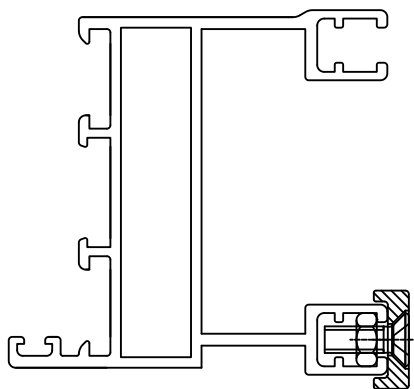

CONTRA FECHO 1404

Aplicação

escala 1:1

Características

| Componentes | Matéria-prima |
|--------------|---------------|
| Contra fecho | Zamak |
| Parafuso | Inox |
| Porca | Inox |

| Componentes de fixação | Dimensões | Qtde. |
|------------------------|------------------|-------|
| Parafuso | M4X12 ch/ph/inox | 2 |
| Porca | M4 inox | 2 |

| Embalagem | 1 Contra fecho |
|-----------|----------------|
| | 2 Parafusos |
| | 2 Porcas |

Codificação

| Cor | Udinese | Catálogo |
|-----|---------|--------------|
| BCO | 9205188 | CTF1404BCOE1 |
| ZNP | 9205189 | CTF1404ZNPE1 |
| PTF | 9210741 | CTF1404PTFE1 |

escala 1:1

PORTA E JANELA
DE CORRER
ELEGANCE

UDINESE
ASSA ABLOY