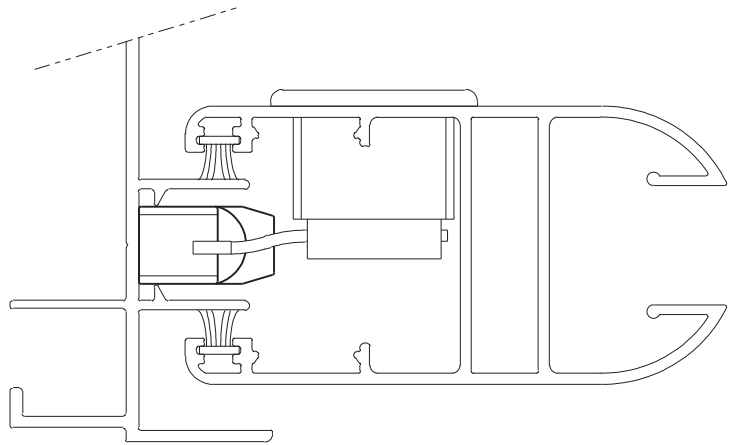

CONTRA FECHO 3811/S

Aplicação

escala 1:1

Características

Componentes	Matéria-prima
Estrutura	Zamac

Componentes de fixação	Dimensões	Qtde
Parafuso	Parf A4,2X25 cha/ph	20

Embalagem	10 peças
-----------	----------

Codificação		
Cor	Udinese	Catálogo
ZNP	9203808	CTF3811SZNPE10

escala 1:1

JANELA OU PORTA DE CORRER

LINHA IMPERIAL 3.5

UDINESE