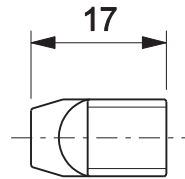

CONTRA FECHO 3811/S

Aplicação

escala 1:1

Características

Componentes	Matéria-prima
Estrutura	Zamac

Componentes de fixação	Dimensões	Qtde
Parafuso	Parf A4,2X25 cha/ph	20

Embalagem	10 peças
-----------	----------

Codificação		
Cor	Udinese	Catálogo
ZNP	9203808	CTF3811SZNPE10

escala 1:1

JANELA OU PORTA DE CORRER

LINHA IMPERIAL 3.5

UDINESE