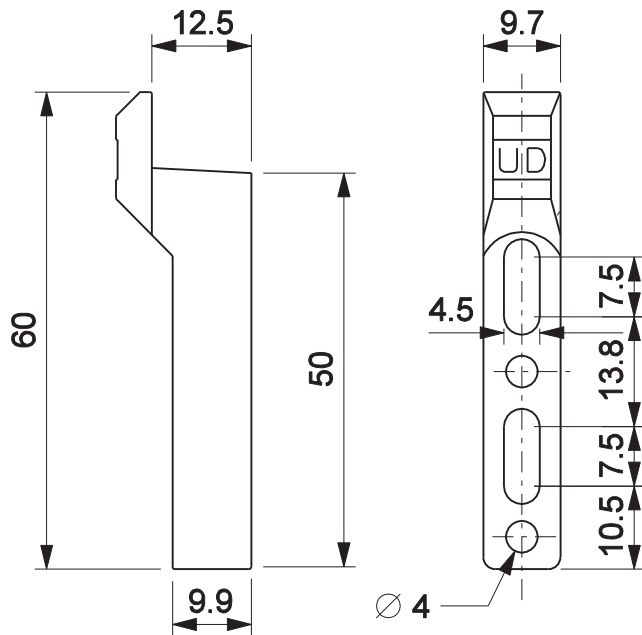

CONTRA FECHO 3811/S

Aplicação

escala 1:1

Características

Componentes	Matéria-prima
Estrutura	Zamac

Componentes de fixação	Dimensões	Qtde
Parafuso	Parf A4,2X25 cha/ph	20

Embalagem	10 peças
-----------	----------

Codificação		
Cor	Udinese	Catálogo
ZNP	9203808	CTF3811SZNPE10

escala 1:1

JANELA OU PORTA DE CORRER

LINHA IMPERIAL 3.5

UDINESE