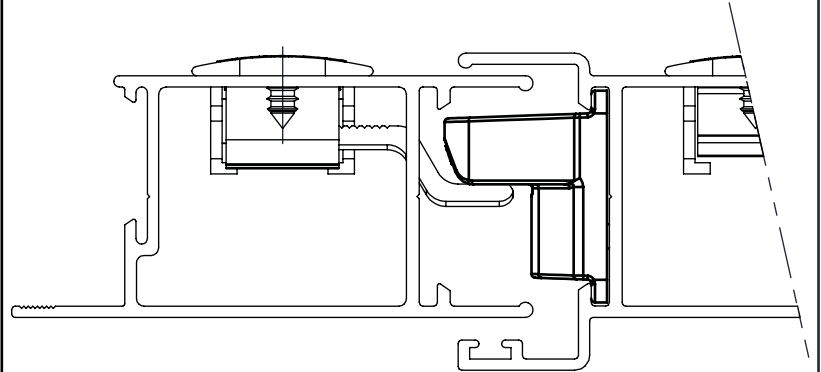

CONTRA FECHO PARA FECHO 7611 L32

APLICAÇÃO

ESCALA 1 : 1

CARACTERÍSTICAS

Componentes	Matéria-Prima
Contrafecho	Polímero
Parafuso	Aço Inox

Componente de Fixação	Dimensões	Qtde.
Parafuso	M6x7 s.c/allen	01

Embalagem	
	01 Contrafecho
	01 Parafuso

Codificação		
Cor	Código	Catálogo
BCO	9210377	CTF7611L32BCO
PRT	9210373	CTF7611L32PRT

DIMENSÕES

ESCALA 1 : 1

INSTRUÇÃO DE MOTAGEM

1º

ENGAVETAR
CONTRA FECHO NO PERFIL

2º

POSICIONAR CONTRA FECHO
EM FUNÇÃO DA LINGUETA E
APERTAR PARAFUSO
(CHAVE ALLEN 3mm)

SEM ESCALA

JANELA E PORTA DE CORRER
GOLD

*Todas as medidas em mm.

UDINESE

FOLHA: 1/1