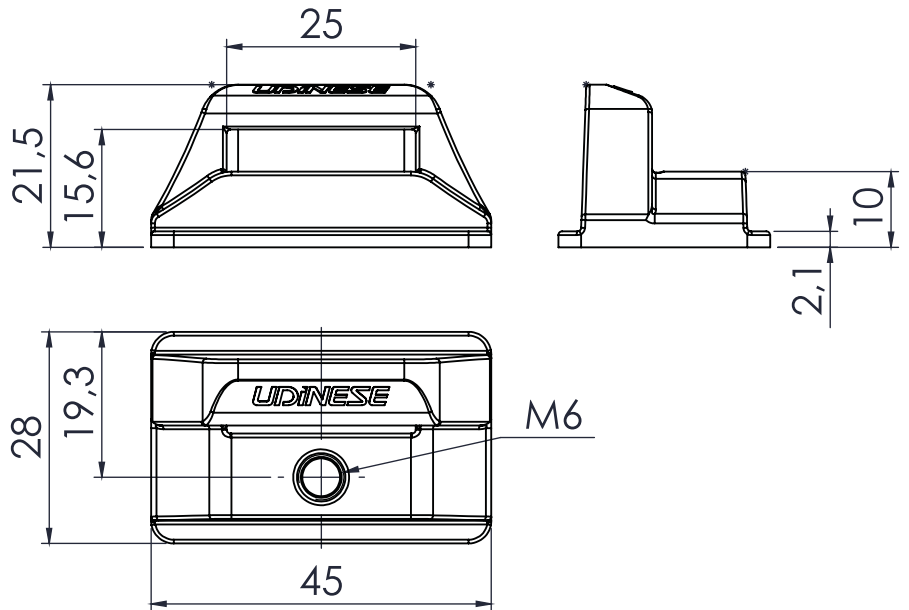

CONTRA FECHO PARA FECHO 7611 L32

APLICAÇÃO

ESCALA 1 : 1

CARACTERÍSTICAS

Componentes	Matéria-Prima
Contrafecho	Polímero
Parafuso	Aço Inox

Componente de Fixação	Dimensões	Qtde.
Parafuso	M6x7 s.c/allen	01

Embalagem	
	01 Contrafecho
	01 Parafuso

Codificação		
Cor	Código	Catálogo
BCO	9210377	CTF7611L32BCO
PRT	9210373	CTF7611L32PRT

DIMENSÕES

ESCALA 1 : 1

INSTRUÇÃO DE MOTAGEM

1º

ENGAVETAR
CONTRA FECHO NO PERFIL

2º

POSICIONAR CONTRA FECHO
EM FUNÇÃO DA LINGUETA E
APERTAR PARAFUSO
(CHAVE ALLEN 3mm)

SEM ESCALA

JANELA E PORTA DE CORRER
GOLD

*Todas as medidas em mm.

UDINESE

FOLHA: 1/1