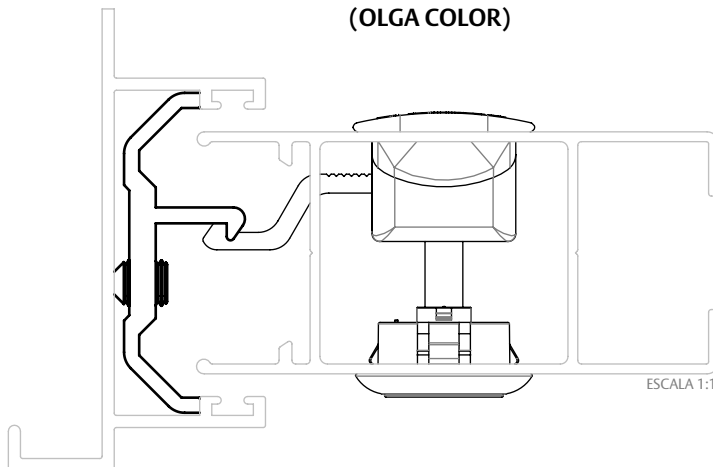

**AGLO 3.2
(OLGA COLOR)**