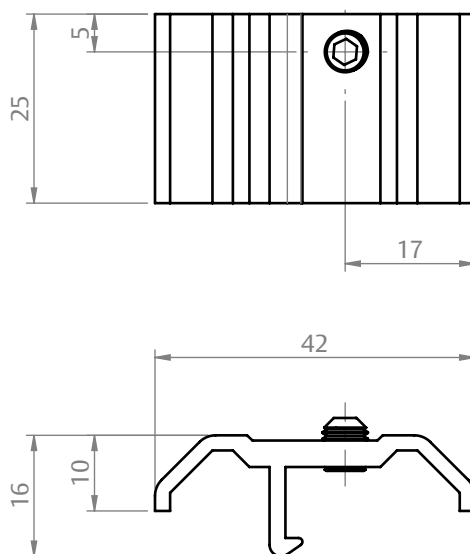

CONTRAFECHO CONCHA TOUCH AL

APLICAÇÃO

SEM ESCALA

CARACTERÍSTICAS

CODIFICAÇÃO			
COR	CÓDIGO	CATÁLOGO	SISTEMISTA
BCO	9212422	CTFTHALGLDBCO	-
PRA	9212450	CTFTHALGLDPRA	
PTF	9212423	CTFTHALGLDPTF	

OBSERVAÇÕES

COMPOSIÇÃO/CARACTERÍSTICAS:

- CONTRAFECHO: ALUMÍNIO;
- PARAFUSOS: AÇO INOX.

DIMENSÕES

ESCALA 1:1

PORTA E JANELA
DE CORRER

UDINESE
ASSA ABLOY

CONTRAFECHO CONCHA TOUCH AL

APLICAÇÕES (LINHAS 32)

**GOLD
(HYDRO)**