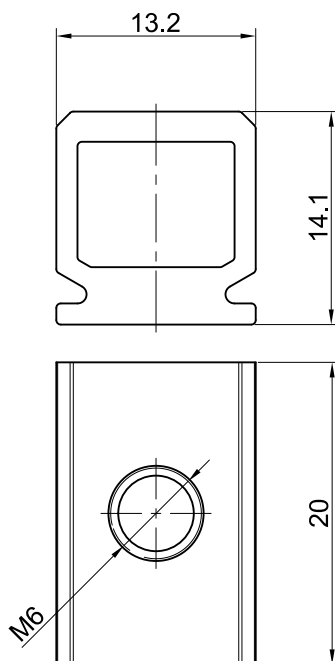

CONTRAFECHO CONCHA/FECHADURA (ASI389)

APLICAÇÃO

CARACTERÍSTICAS

EMBALAGEM		
COMPONENTES	M. PRIMA	QTDE
CONTRAFECHO	ALUMÍNIO	01
PARAFUSO ALLEN S.C M6x6	INOX	01

CODIFICAÇÃO			
COR	CÓDIGO	CATÁLOGO	SISTEMISTA
BCO	9207857	CTFASI389BCO1PC	CTFASI-389
PTF	9209431	CTFASI389PTF1PC	

APLICÁVEL NOS PERFIS:

CHR-005

ESCALA 1 : 1

DIMENSÕES

SEM ESCALA

ESCALA 1 : 1

PORTA E JANELA
DE CORRER
CHROMA

UDINESE
ASSA ABLOY