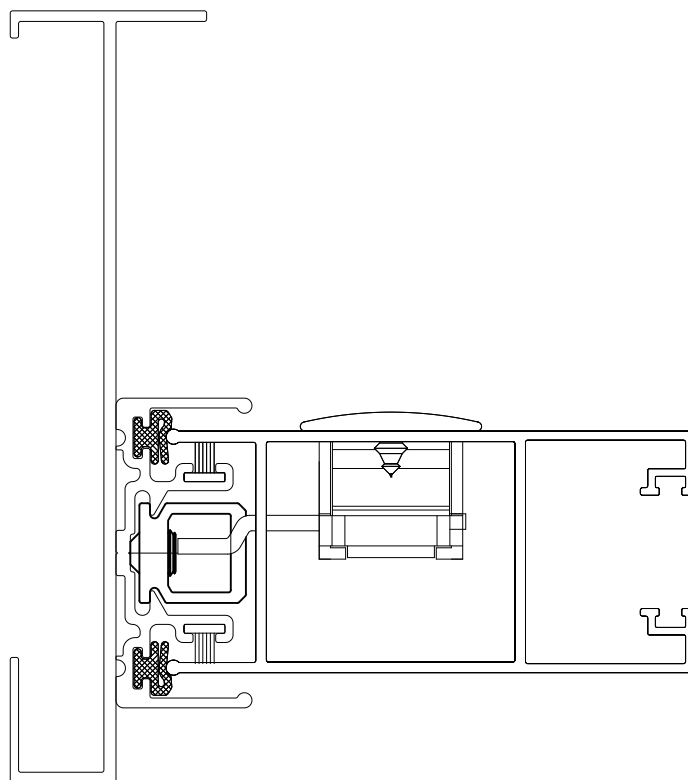

CONTRAFECHO CONCHA/FECHADURA (ASI389)

APLICAÇÃO

CARACTERÍSTICAS

EMBALAGEM		
COMPONENTES	M. PRIMA	QTDE
CONTRAFECHO	ALUMÍNIO	01
PARAFUSO ALLEN S.C M6x6	INOX	01

CODIFICAÇÃO			
COR	CÓDIGO	CATÁLOGO	SISTEMISTA
BCO	9207857	CTFASI389BCO1PC	CTFASI-389
PTF	9209431	CTFASI389PTF1PC	

APLICÁVEL NOS PERFIS:

CHR-005

ESCALA 1 : 1

DIMENSÕES

SEM ESCALA

ESCALA 1 : 1

PORTA E JANELA
DE CORRER
CHROMA

UDINESE
ASSA ABLOY