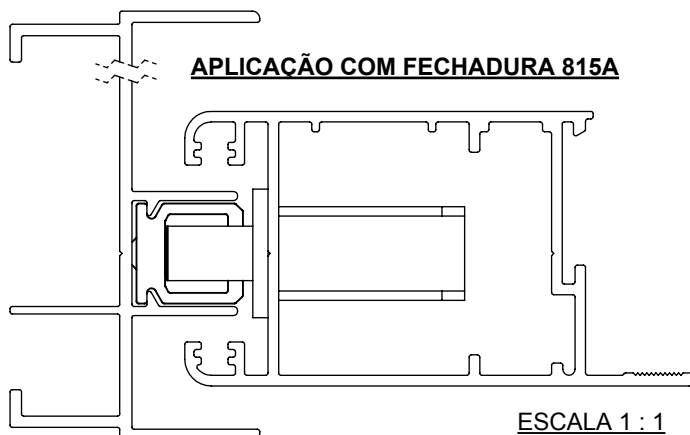

CONTRA FECHO CONCHA/FECHADURA (ASI389)

CARACTERÍSTICAS

EMBALAGEM		
COMPONENTES	M. PRIMA	QTDE
Estrutura	Alumínio	01
Parafuso	M6x6 s.c/allen/inox	02

CODIFICAÇÃO		
COR	CÓDIGO	CATÁLOGO
BCO	9207857	CTFASI389BCO1PC
PTF	9209431	CTFASI389PTF1PC

Nota:

- Para aplicação com fechadura, este contrafecho é exclusivo para o modelo 815A da Udinese.

APLICAÇÃO