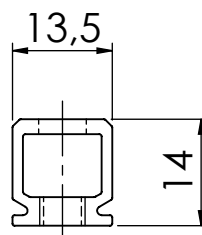

## CARACTERÍSTICAS

EMBALAGEM		
COMPONENTES	M. PRIMA	QTDE
Estrutura	Alumínio	01
Parafuso	M6x6 s.c/allen/inox	02

CODIFICAÇÃO		
COR	CÓDIGO	CATÁLOGO
BCO	9207857	CTFASI389BCO1PC
PTF	9209431	CTFASI389PTF1PC

Nota:

## DIMENSÕES

ESCALA 1 : 1

PORTA E JANELA  
DE CORRER  
**IMPERIAL 3.5**

**UDINESE**  
**ASSA ABLOY**