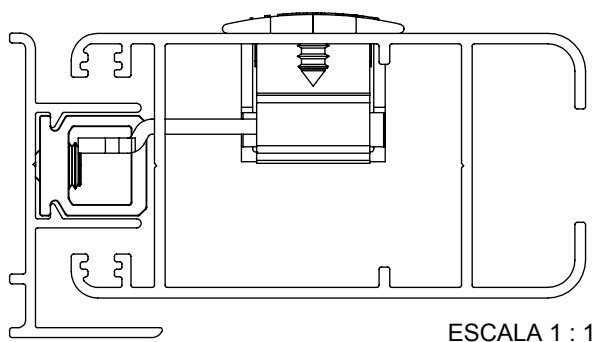

## CARACTERÍSTICAS

EMBALAGEM		
COMPONENTES	M. PRIMA	QTDE
Estrutura	Alumínio	01
Parafuso	M6x6 s.c/allen/inox	02

CODIFICAÇÃO		
COR	CÓDIGO	CATÁLOGO
BCO	9207857	CTFASI389BCO1PC
PTF	9209431	CTFASI389PTF1PC

Nota:

- Para aplicação com fechadura, este contrafecho é exclusivo para o modelo 815A da Udinese.

## DIMENSÕES

ESCALA 1 : 1

PORTA E JANELA  
DE CORRER  
**IMPERIAL 3.5**

**UDINESE**  
**ASSA ABLOY**