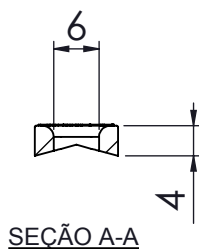

### EMBALAGEM

COMPONENTES	M. PRIMA	QTDE
Contrafecho Veneto	Zamak	1
Parafuso A4,2x13	INOX	2

## DIMENSÕES

PORTA DE CORRER  
**EUROTEC**

**UDINESE**