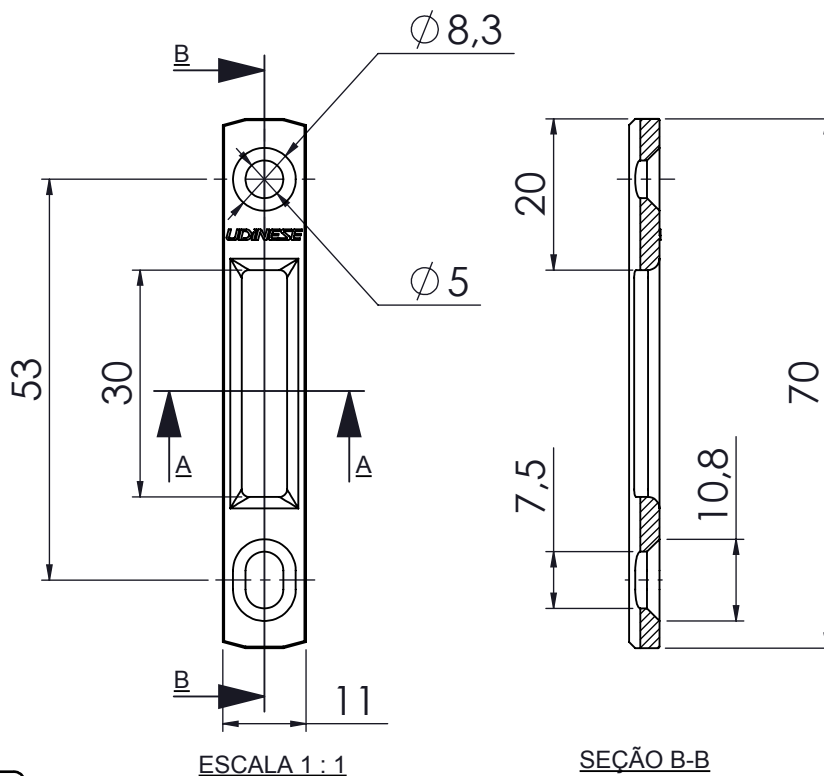

### EMBALAGEM

COMPONENTES	M. PRIMA	QTDE
Contrafecho Veneto	Zamak	1
Parafuso A4,2x13	INOX	2

## DIMENSÕES

PORTA DE CORRER  
**EUROTEC**

**UDINESE**