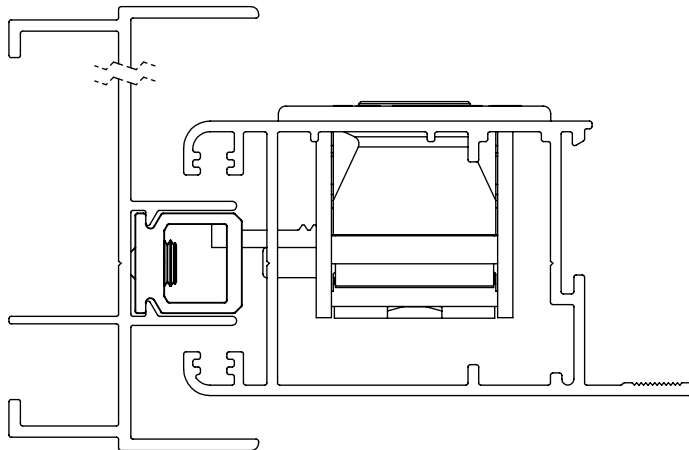

CONTRA FECHO CONCHA FLARE L35 COM BAGUETE

APLICAÇÃO

LINHA IMPERIAL 3.5 COM BAGUETE

ESCALA 1 : 1

CARACTERÍSTICAS

EMBALAGEM

COMPONENTES	M. PRIMA	QTDE
Estrutura	Alumínio	01
Parafuso	M6x6 s.c/allen/inox	01

CODIFICAÇÃO

COR	CÓDIGO	CATÁLOGO
BCO	9209967	CTFFLAREL35CBGBCO
PRA	9209968	CTFFLAREL35CBGPRA
PTF	9209969	CTFFLAREL35CBGPTF
INOX	9210315	CTFFLAREL35CBGINX

DIMENSÕES

ESCALA 1 : 1

LINHA FLARE

UDINESE
ASSA ABLOY