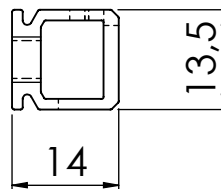

CONTRA FECHO CONCHA FLARE L35 COM BAGUETE

APLICAÇÃO

LINHA IMPERIAL 3.5 COM BAGUETE

ESCALA 1 : 1

CARACTERÍSTICAS

EMBALAGEM

COMPONENTES	M. PRIMA	QTDE
Estrutura	Alumínio	01
Parafuso	M6x6 s.c/allen/inox	01

CODIFICAÇÃO

COR	CÓDIGO	CATÁLOGO
BCO	9209967	CTFFLAREL35CBGBCO
PRA	9209968	CTFFLAREL35CBGPRA
PTF	9209969	CTFFLAREL35CBGPTF
INOX	9210315	CTFFLAREL35CBGINX

DIMENSÕES

ESCALA 1 : 1

LINHA FLARE

UDINESE
ASSA ABLOY