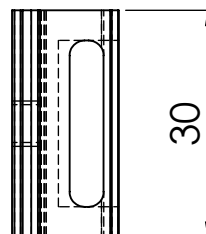

CONTRA FECHO CONCHA FLARE L35 COM BAGUETE

APLICAÇÃO

LINHA IMPERIAL 3.5 COM BAGUETE

ESCALA 1 : 1

CARACTERÍSTICAS

EMBALAGEM

COMPONENTES	M. PRIMA	QTDE
Estrutura	Alumínio	01
Parafuso	M6x6 s.c/allen/inox	01

CODIFICAÇÃO

COR	CÓDIGO	CATÁLOGO
BCO	9209967	CTFFLAREL35CBGBCO
PRA	9209968	CTFFLAREL35CBGPRA
PTF	9209969	CTFFLAREL35CBGPTF
INOX	9210315	CTFFLAREL35CBGINX

DIMENSÕES

ESCALA 1 : 1

LINHA FLARE

UDINESE
ASSA ABLOY