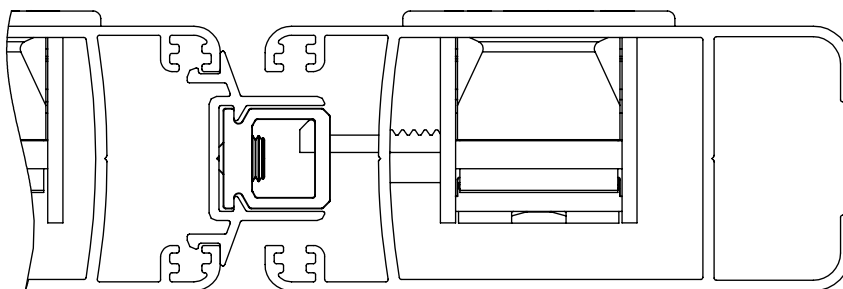

CONTRA FECHO CONCHA FLARE L35 SEM BAGUETE

APLICAÇÃO

LINHA IMPERIAL 3.5 SEM BAGUETE FECHAMENTO LATERAL

ESCALA 1 : 1

LINHA IMPERIAL 3.5 SEM BAGUETE FECHAMENTO CENTRAL

ESCALA 1 : 1

CARACTERÍSTICAS

EMBALAGEM

COMPONENTES	M. PRIMA	QTDE
Estrutura	Alumínio	01
Parafuso	M6x6 s.c/allen/inox	01

CODIFICAÇÃO

COR	CÓDIGO	CATÁLOGO
BCO	9209918	CTFFLAREL35SBGBCO
PRA	9209920	CTFFLAREL35SBGPRA
PTF	9209919	CTFFLAREL35SBGPTF
INOX	9210316	CTFFLAREL35SBGINX

DIMENSÕES

ESCALA 1 : 1

LINHA FLARE

UDINESE
ASSA ABLOY

Reservamos o direito de alterações sem aviso prévio. Todas as medidas em mm.