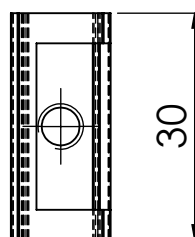

CONTRA FECHO CONCHA FLARE L35 SEM BAGUETE

APLICAÇÃO

LINHA IMPERIAL 3.5 SEM BAGUETE FECHAMENTO LATERAL

ESCALA 1 : 1

LINHA IMPERIAL 3.5 SEM BAGUETE FECHAMENTO CENTRAL

ESCALA 1 : 1

CARACTERÍSTICAS

EMBALAGEM

COMPONENTES	M. PRIMA	QTDE
Estrutura	Alumínio	01
Parafuso	M6x6 s.c/allen/inox	01

CODIFICAÇÃO

COR	CÓDIGO	CATÁLOGO
BCO	9209918	CTFFLAREL35SBGBCO
PRA	9209920	CTFFLAREL35SBGPRA
PTF	9209919	CTFFLAREL35SBGPTF
INOX	9210316	CTFFLAREL35SBGINX

DIMENSÕES

ESCALA 1 : 1

LINHA FLARE

UDINESE
ASSA ABLOY

Reservamos o direito de alterações sem aviso prévio. Todas as medidas em mm.