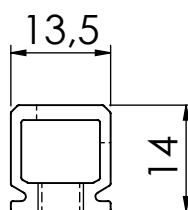

CONTRA FECHO CONCHA FLARE L35 SEM BAGUETE

APLICAÇÃO

LINHA IMPERIAL 3.5 SEM BAGUETE FECHAMENTO LATERAL

ESCALA 1 : 1

LINHA IMPERIAL 3.5 SEM BAGUETE FECHAMENTO CENTRAL

ESCALA 1 : 1

CARACTERÍSTICAS

EMBALAGEM

COMPONENTES	M. PRIMA	QTDE
Estrutura	Alumínio	01
Parafuso	M6x6 s.c/allen/inox	01

CODIFICAÇÃO

COR	CÓDIGO	CATÁLOGO
BCO	9209918	CTFFLAREL35SBGBCO
PRA	9209920	CTFFLAREL35SBGPRA
PTF	9209919	CTFFLAREL35SBGPTF
INOX	9210316	CTFFLAREL35SBGINX

DIMENSÕES

ESCALA 1 : 1

LINHA FLARE

UDINESE
ASSA ABLOY

Reservamos o direito de alterações sem aviso prévio. Todas as medidas em mm.