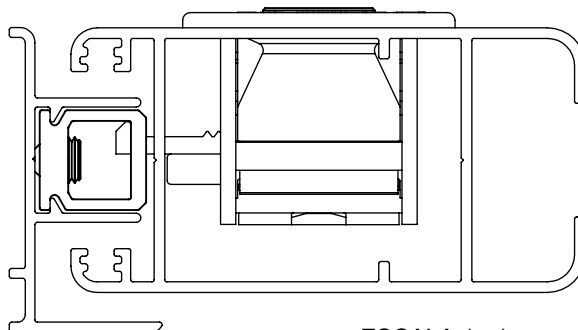

CONTRA FECHO CONCHA FLARE L35 SEM BAGUETE

APLICAÇÃO

LINHA IMPERIAL 3.5 SEM BAGUETE FECHAMENTO LATERAL

ESCALA 1 : 1

LINHA IMPERIAL 3.5 SEM BAGUETE FECHAMENTO CENTRAL

ESCALA 1 : 1

CARACTERÍSTICAS

EMBALAGEM

COMPONENTES	M. PRIMA	QTDE
Estrutura	Alumínio	01
Parafuso	M6x6 s.c/allen/inox	01

CODIFICAÇÃO

COR	CÓDIGO	CATÁLOGO
BCO	9209918	CTFFLAREL35SBGBCO
PRA	9209920	CTFFLAREL35SBGPRA
PTF	9209919	CTFFLAREL35SBGPTF
INOX	9210316	CTFFLAREL35SBGINX

DIMENSÕES

ESCALA 1 : 1

LINHA FLARE

UDINESE
ASSA ABLOY

Reservamos o direito de alterações sem aviso prévio. Todas as medidas em mm.