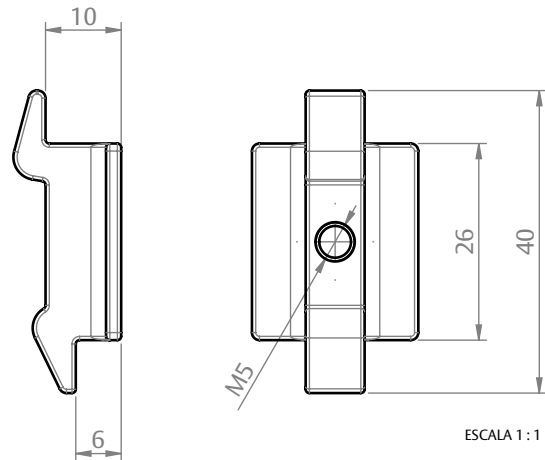

CONTRAFECHO CONCHA SD2521

APLICAÇÃO

ESCALA 1 : 1

CARACTERÍSTICAS

CODIFICAÇÃO			
COR	CÓDIGO	CATÁLOGO	SISTEMISTA
BCO	9209031	CTFSD2521UDBCOE10	FEC-055
	9209033	CTFSD2521UDBCO1PC	
PRT	9209032	CTFSD2521UDPRTE10	
	9209034	CTFSD2521UDPRT1PC	

CONTRAFECHO	
BCO - 9209008	POLÍMERO
PRT - 9209007	
BCO - 9210469	ZAMAK
PTF - 9210470	
BCO - 9211548	ALUMÍNIO
PTF - 9211549	

OBSERVAÇÕES:

- CONTRAFECHO SD2504 VENDIDO SEPARADAMENTE;

COMPOSIÇÃO/CARACTERÍSTICAS:

- CONTRAFECHO: POLÍMERO;
- PARAFUSOS: AÇO INOX;

APLICAÇÃO NOS PERFIS:

VT-039, VT-044, VT-055, VT-060, VT-068, VT-245, VT-250, VT-280, VT-844, VT-845, VT-846, VT-897, VT-899.

DIMENSÕES

ESCALA 1 : 1

SEM ESCALA