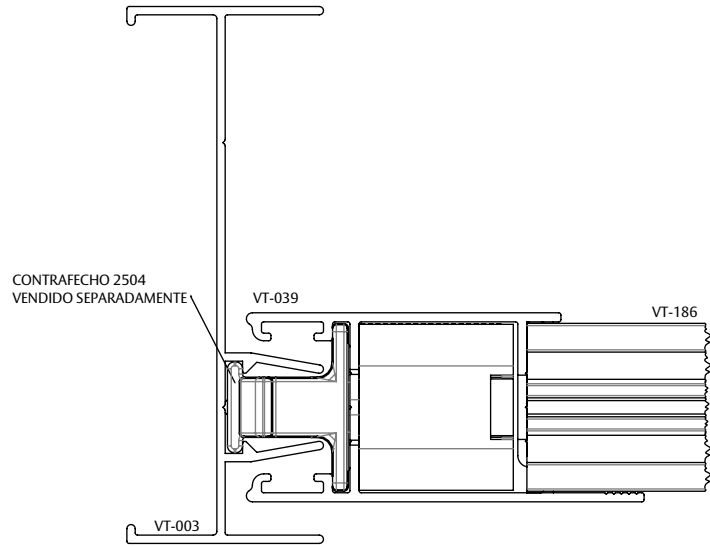

CONTRAFECHO CONCHA SD2521

APLICAÇÃO

ESCALA 1 : 1

CARACTERÍSTICAS

CODIFICAÇÃO			
COR	CÓDIGO	CATÁLOGO	SISTEMISTA
BCO	9209031	CTFSD2521UDBCOE10	FEC-055
	9209033	CTFSD2521UDBCO1PC	
PRT	9209032	CTFSD2521UDPRTE10	
	9209034	CTFSD2521UDPRT1PC	

CONTRAFECHO	
BCO - 9209008	POLÍMERO
PRT - 9209007	
BCO - 9210469	ZAMAK
PTF - 9210470	
BCO - 9211548	ALUMÍNIO
PTF - 9211549	

OBSERVAÇÕES:

- CONTRAFECHO SD2504 VENDIDO SEPARADAMENTE;

COMPOSIÇÃO/CARACTERÍSTICAS:

- CONTRAFECHO: POLÍMERO;
- PARAFUSOS: AÇO INOX;

APLICAÇÃO NOS PERFIS:

VT-039, VT-044, VT-055, VT-060, VT-068, VT-245, VT-250, VT-280, VT-844, VT-845, VT-846, VT-897, VT-899.

DIMENSÕES

ESCALA 1 : 1

SEM ESCALA

PORTA E JANELA
DE CORRER
ECOLINE 2.5

UDINESE
ASSA ABLOY