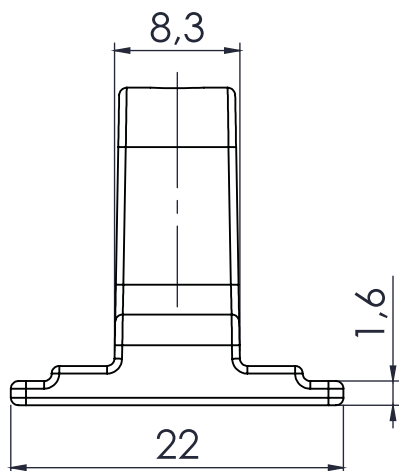

CONTRA FECHO FECHADURA CON410 ZAMAK

APLICAÇÃO

ESCALA 1:1

CARACTERÍSTICAS

EMBALAGEM

COMPONENTES	M. PRIMA	QTDE
Contrafecho	Zamak	10
Parafuso	M6x7 allen s/acab. inox	10

CODIFICAÇÃO

COR	CÓDIGO	CATÁLOGO
PTF	9202900	CTF410PTFE10
BCO	9206292	CTF410BCOE10

DIMENSÕES

ESCALA 2:1

ESCALA 1:1

PORTA DE CORRER
SUPREMA

UDiNESE