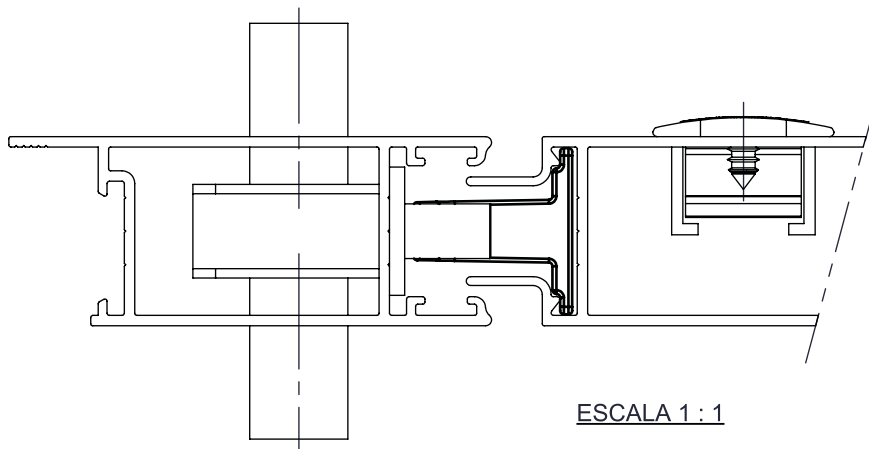

CONTRA FECHO FECHADURA CON410 ZAMAK

APLICAÇÃO

ESCALA 1:1

CARACTERÍSTICAS

EMBALAGEM

COMPONENTES	M. PRIMA	QTDE
Contrafecho	Zamak	10
Parafuso	M6x7 allen s/acab. inox	10

CODIFICAÇÃO

COR	CÓDIGO	CATÁLOGO
PTF	9202900	CTF410PTFE10
BCO	9206292	CTF410BCOE10

DIMENSÕES

ESCALA 2:1

ESCALA 1:1

PORTA DE CORRER
SUPREMA

UDiNESE