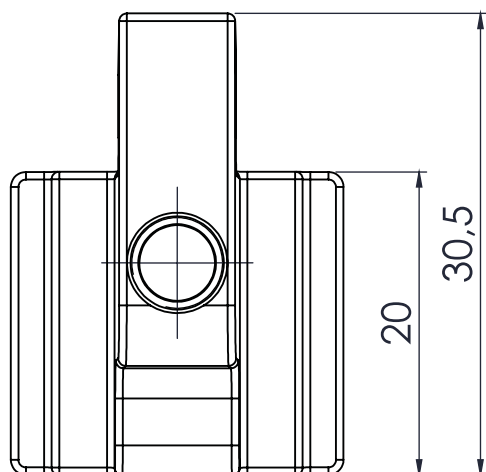

CONTRA FECHO FECHADURA CON410 ZAMAK

APLICAÇÃO

ESCALA 1:1

CARACTERÍSTICAS

EMBALAGEM

COMPONENTES	M. PRIMA	QTDE
Contrafecho	Zamak	10
Parafuso	M6x7 allen s/acab. inox	10

CODIFICAÇÃO

COR	CÓDIGO	CATÁLOGO
PTF	9202900	CTF410PTFE10
BCO	9206292	CTF410BCOE10

DIMENSÕES

ESCALA 2:1

ESCALA 1:1

PORTA DE CORRER
SUPREMA

UDiNESE