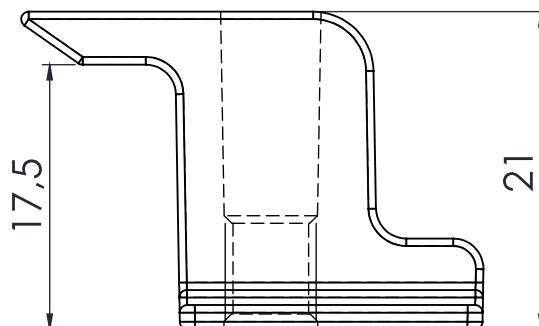

CONTRA FECHO FECHADURA CON410 ZAMAK

APLICAÇÃO

ESCALA 1:1

CARACTERÍSTICAS

EMBALAGEM

COMPONENTES	M. PRIMA	QTDE
Contrafecho	Zamak	10
Parafuso	M6x7 allen s/acab. inox	10

CODIFICAÇÃO

COR	CÓDIGO	CATÁLOGO
PTF	9202900	CTF410PTFE10
BCO	9206292	CTF410BCOE10

DIMENSÕES

ESCALA 2:1

ESCALA 1:1

PORTA DE CORRER
SUPREMA

UDiNESE