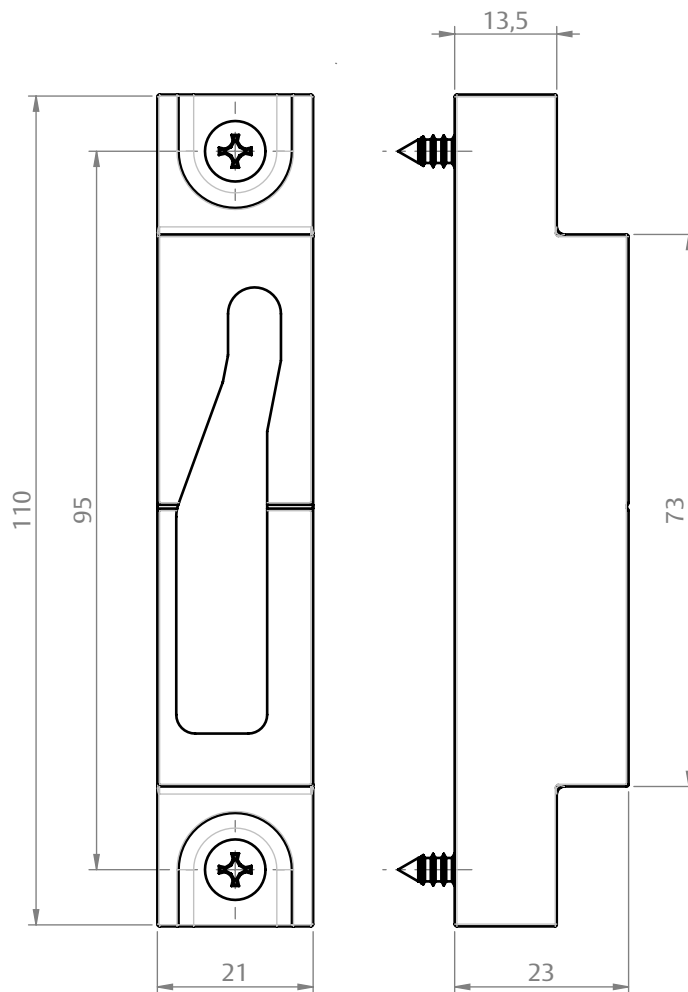

# CONTRAFECHO SOPHIA

CODIFICAÇÃO			
VERSÃO	COR	CÓDIGO	CATÁLOGO
DIR.	BCO	9212170	CTFSPHDIRNYBCO
	PRT	9209148	CTFSPHDIRNYPRT
	CZA	9212176	CTFSPHDIRNYCZA
ESQ.	BCO	9212171	CTFSPHESQNYBCO
	PRT	9212169	CTFSPHESQNYPRT
	CZA	9212177	CTFSPHESQNYCZA

## COMPOSIÇÃO/CARACTERÍSTICAS:

CONTRAFECHO: POLÍMERO;  
PARAFUSOS: AÇO INOX;

**UDINESE**  
**ASSA ABLOY**