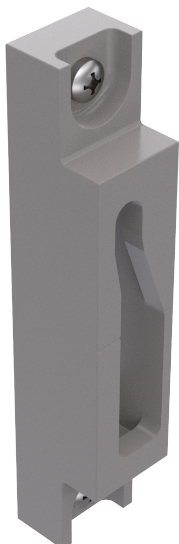

# CONTRAFECHO SOPHIA

CODIFICAÇÃO			
VERSÃO	COR	CÓDIGO	CATÁLOGO
DIR.	BCO	9212170	CTFSPHDIRNYBCO
	PRT	9209148	CTFSPHDIRNYPRT
	CZA	9212176	CTFSPHDIRNYCZA
ESQ.	BCO	9212171	CTFSPHESQNYBCO
	PRT	9212169	CTFSPHESQNYPRT
	CZA	9212177	CTFSPHESQNYCZA

## COMPOSIÇÃO/CARACTERÍSTICAS:

CONTRAFECHO: POLÍMERO;  
PARAFUSOS: AÇO INOX;

**UDINESE**  
**ASSA ABLOY**