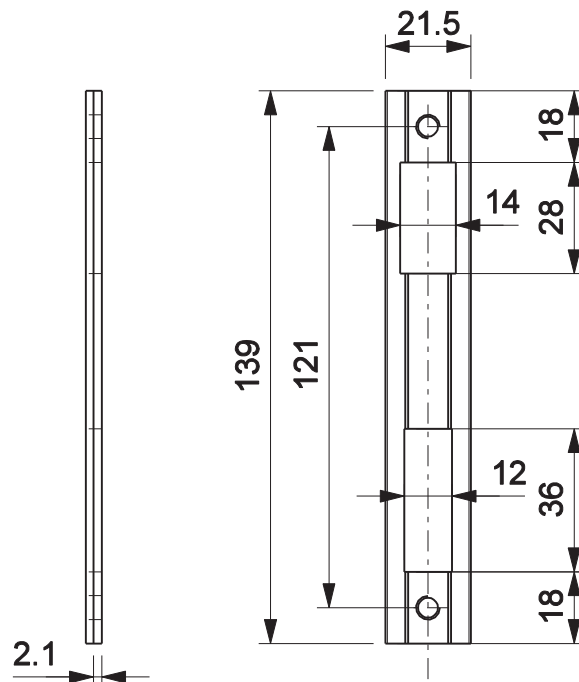

CONTRA TESTA CON295

Aplicação

escala 1:2

Características

Componentes	Matéria-prima
Estrutura	Alumínio
Parafuso	Inox

Componente de fixação	Dimensão	Qtde.
Parafuso	M6X5 s.c/al inox	2

Embalagem	1 contra testa
	2 parafusos

Codificação		
Cor	Udinese	Catálogo
BCO	9301733	CTTCON295BCO
BP3	9302252	CTTCON295BP3
PRA	9302232	CTTCON295PRA
PTF	9302195	CTTCON295PTF

escala 1:2

*Todas as medidas em mm

PORTA DE GIRO
OFFICIAL

UDINESE