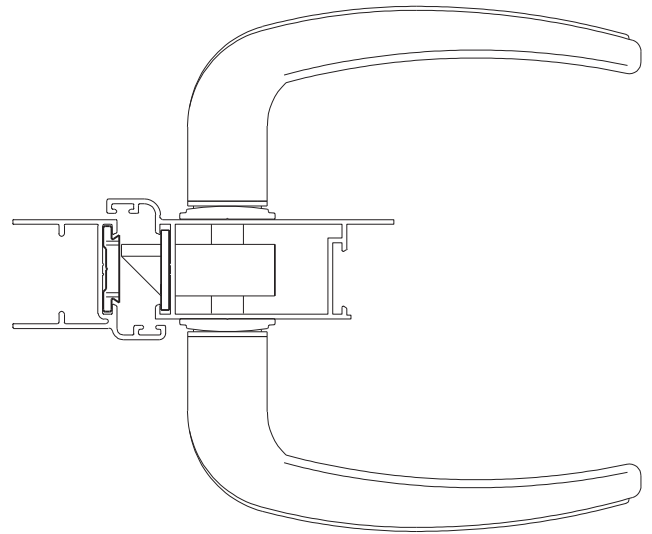

CONTRA TESTA CON295

Aplicação

escala 1:2

Características

Componentes	Matéria-prima
Estrutura	Alumínio
Parafuso	Inox

Componente de fixação	Dimensão	Qtde.
Parafuso	M6X5 s.c/al inox	2

Embalagem	1 contra testa
	2 parafusos

Codificação		
Cor	Udinese	Catálogo
BCO	9301733	CTTCON295BCO
BP3	9302252	CTTCON295BP3
PRA	9302232	CTTCON295PRA
PTF	9302195	CTTCON295PTF

escala 1:2

*Todas as medidas em mm

PORTA DE GIRO
OFFICIAL

UDINESE