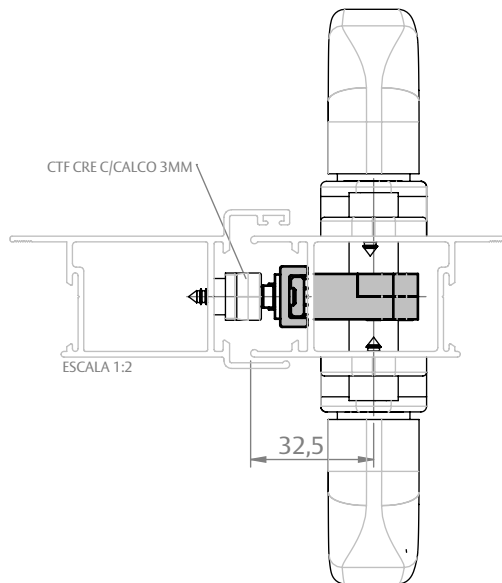

# CREMONA E25 EVO 2 PONTOS CHAVE ACIONAMENTO INT/EXT