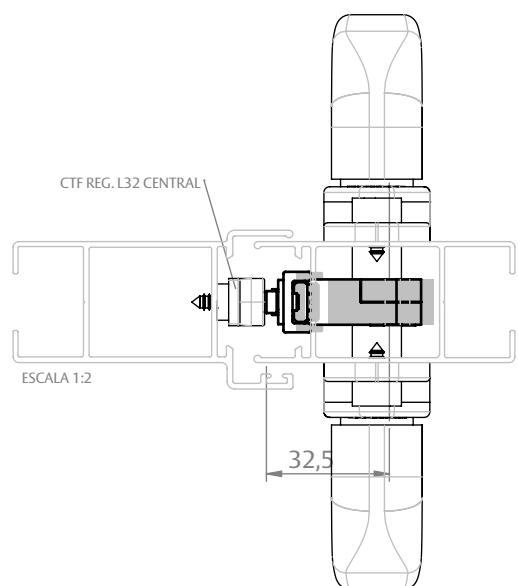

ALUK 3.2
(FECHAMENTO CENTRAL)