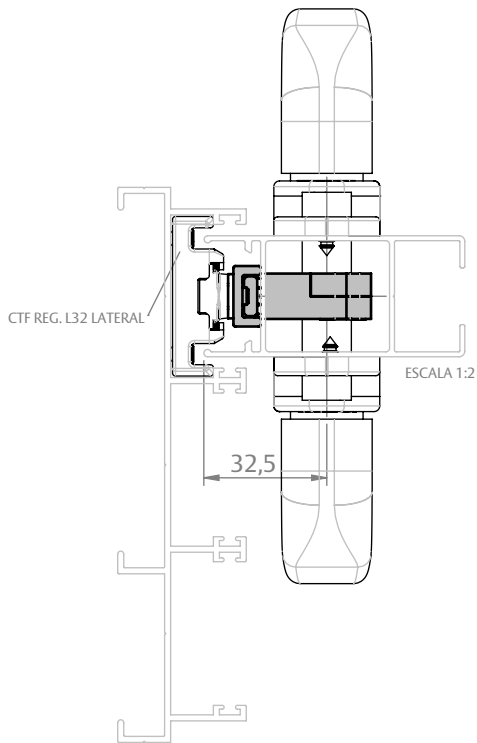

CREMONA E25 EVO 2 PONTOS CHAVE ACIONAMENTO INT/EXT

APLICAÇÕES (OLGA COLOR)

ALUK 3.2
(FECHAMENTO LATERAL)