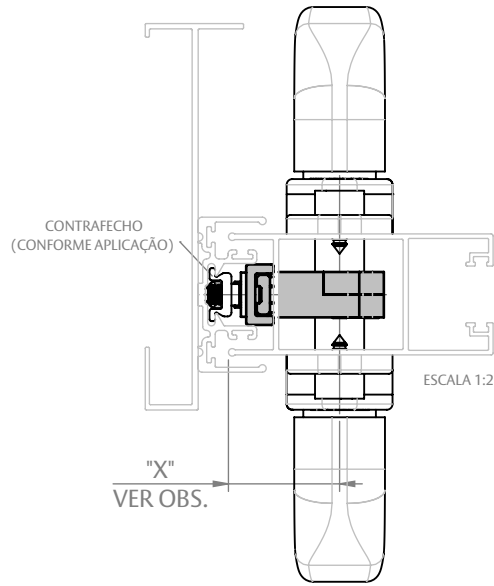

CREMONA E25 EVO 2 PONTOS CHAVE ACIONAMENTO INT/EXT

APLICAÇÃO