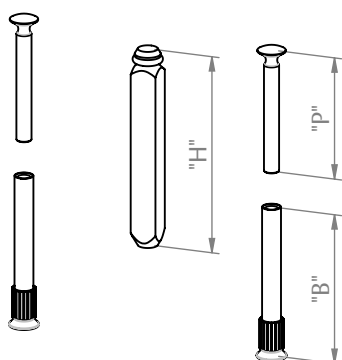

MAÇANETA E KIT'S HASTE

MAÇANETA LIMA

CODIFICAÇÃO			
VERSÃO	COR	CÓDIGO	CATÁLOGO
LIMA	BCO	9212179	MACCRELIMABCO
	BC1	9212178	MACCRELIMABC1
	PTF	9212180	MACCRELIMAPTF

KIT HASTE ACIONAMENTO EXTERNO

CODIFICAÇÃO					
DIMENSÃO "H"	DIMENSÃO "P"	DIMENSÃO "B"	ROSCA	CÓDIGO	CATÁLOGO
75	35	20	M4	9212289	KITHAS75MMB20CREIE
100	35	42	M4	9206336	KITHAS100MMCREIE