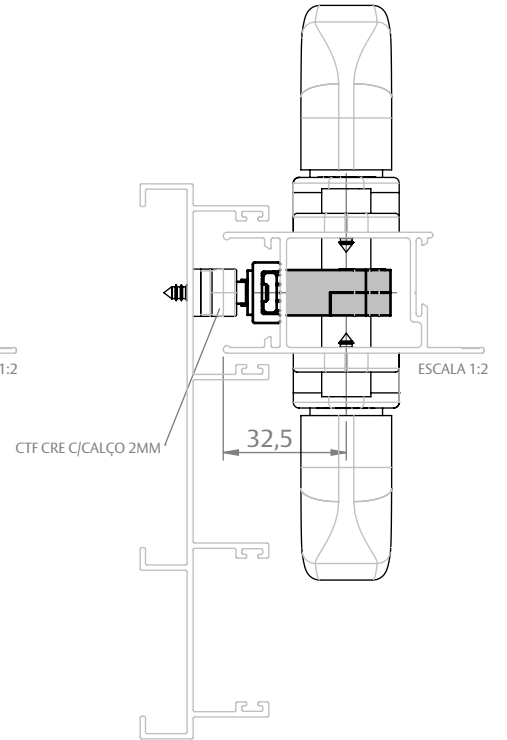

GOLD
(FECHAMENTO LATERAL)