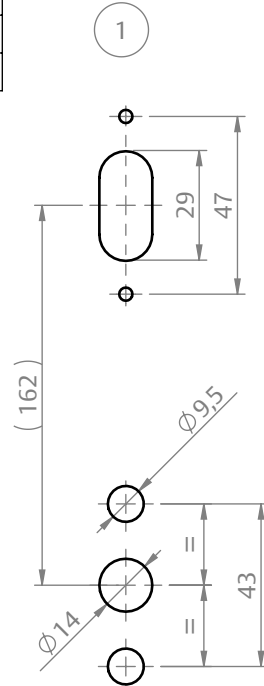

DIMENSÕES

USINAGEM

OBSERVAÇÕES

- MAÇANETA, KIT HASTE E CONTRAFECHO SÃO VENDIDOS SEPARADAMENTE.

- PARA POSIÇÃO DE USINAGEM DA MAÇANETA VIDE APLICAÇÕES (COTA "X" NO DETALHE DE USINAGEM).