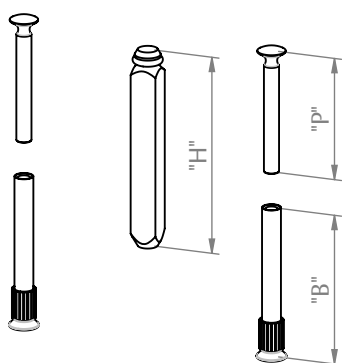

KIT HASTE ACIONAMENTO EXTERNO

CODIFICAÇÃO					
DIMENSÃO "H"	DIMENSÃO "P"	DIMENSÃO "B"	ROSCA	CÓDIGO	CATÁLOGO
50	35	20	M4	9211128	KITHAS50MMB20CREEXT
55	35	42	M4	9211129	KITHAS55MMCREEXT