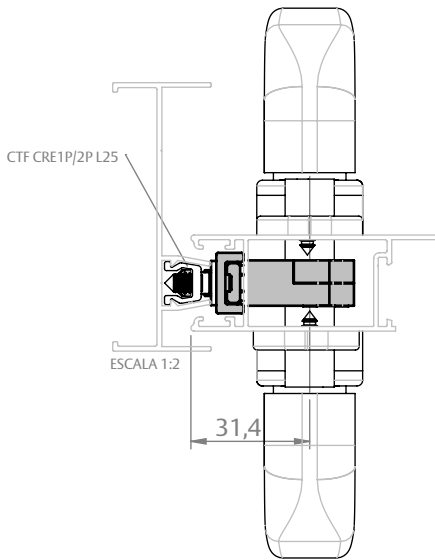

CREMONA E25 EVO 2 PONTOS CHAVE ACIONAMENTO INT/EXT

APLICAÇÕES (HYDRO)

SUPREMA
(FECHAMENTO LATERAL)