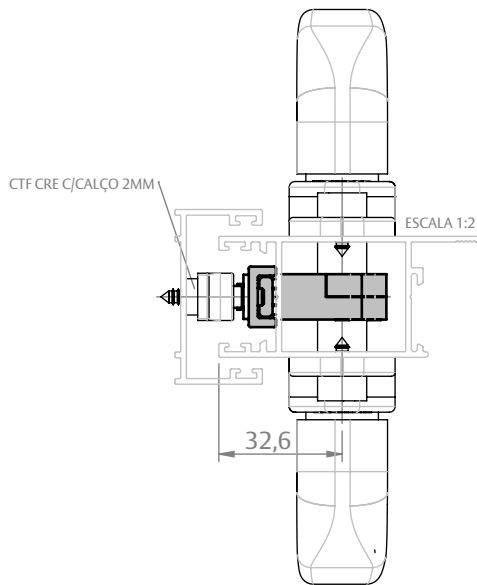

CREMONA E25 EVO 2 PONTOS CHAVE ACIONAMENTO INT/EXT

APLICAÇÕES (ASA ALUMÍNIO)

MEGA 32
(FECHAMENTO LATERAL)