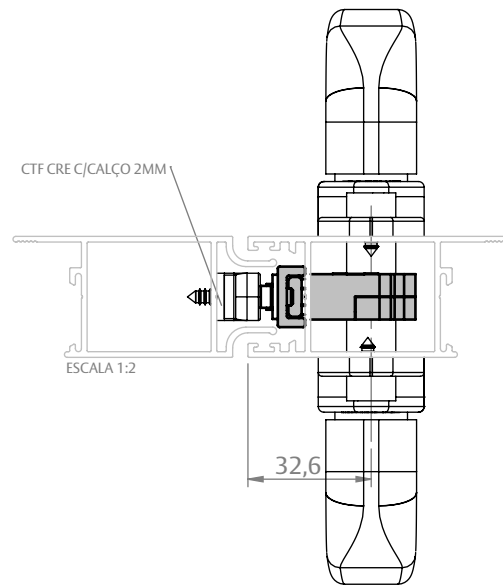

MEGA 32
(FECHAMENTO CENTRAL)