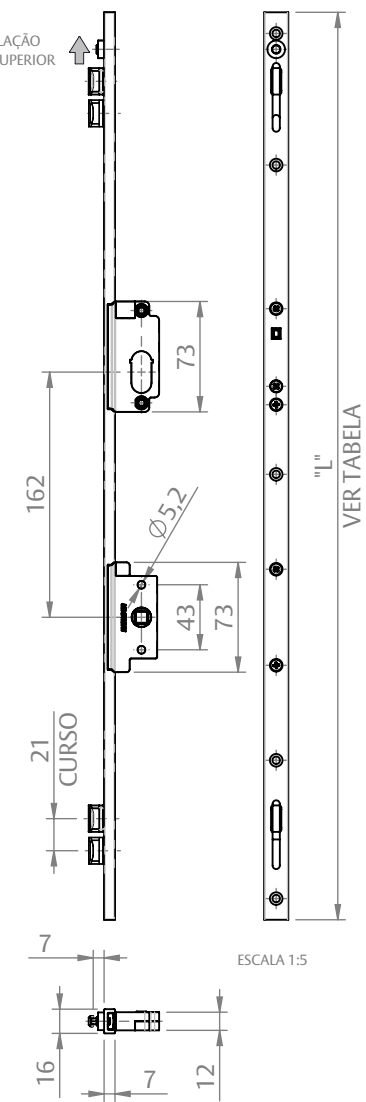

DIMENSÕES

USINAGEM

OBSERVAÇÕES

- MAÇANETA, KIT HASTE E CONTRAFECHO SÃO VENDIDOS SEPARADAMENTE.

- PARA POSIÇÃO DE USINAGEM DA MAÇANETA VIDE APLICAÇÕES (COTA "X" NO DETALHE DE USINAGEM).