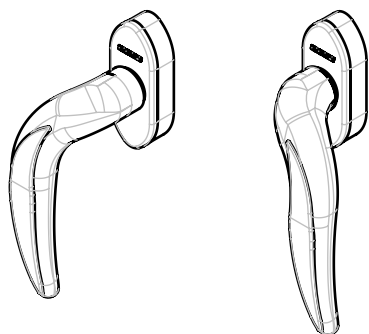

CODIFICAÇÃO			
VERSÃO	COR	CÓDIGO	CATÁLOGO
6625 EXC DIR	BCO	9211087	MACCRE6625DIRBCO
	PTF	9211089	MACCRE6625DIRPTF
6625 EXC ESQ	BCO	9211088	MACCRE6625ESQBCO
	PTF	9211090	MACCRE6625ESQPTF
6635 EXC DIR	BCO	9211532	MACCRE6635DIRBCO
	PTF	9211533	MACCRE6635DIRPTF
6635 EXC ESQ	BCO	9211534	MACCRE6635ESQBCO
	PTF	9211535	MACCRE6635ESQPTF