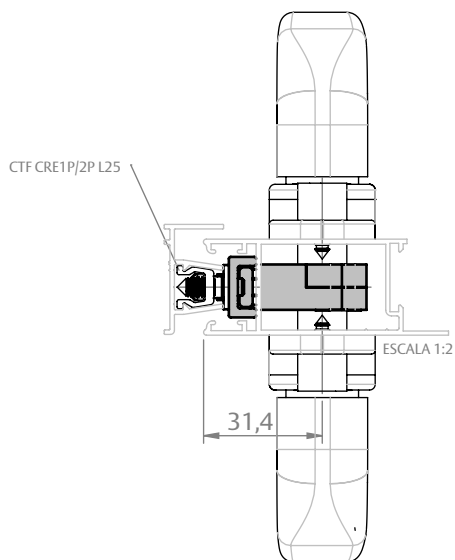

CREMONA E25 EVO 2 PONTOS CHAVE ACIONAMENTO INT/EXT

APLICAÇÕES (CDA)

ABSOLUTA
(FECHAMENTO LATERAL)