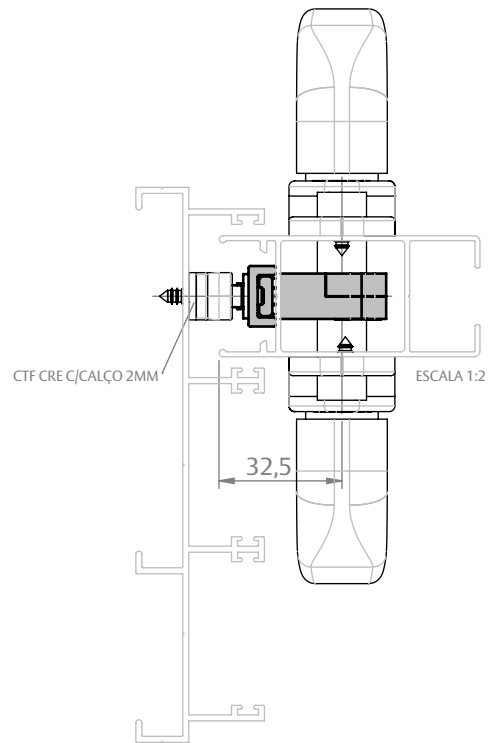

ALUK 3.2
(FECHAMENTO LATERAL)