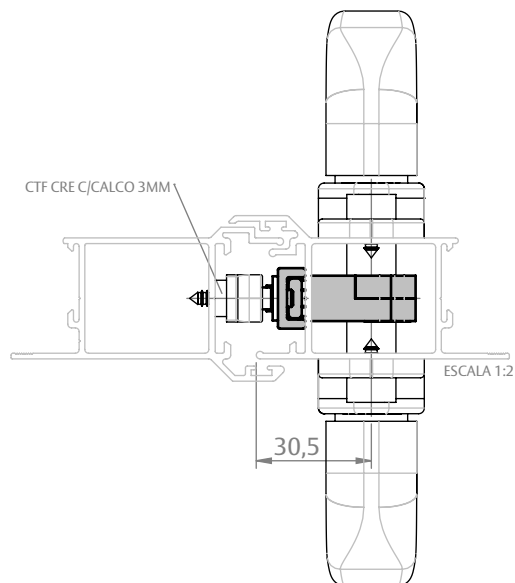

D'ORO
(FECHAMENTO CENTRAL)