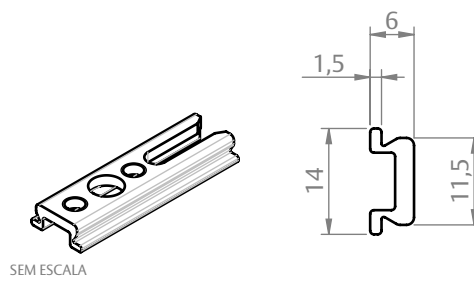

CONTRAFECHO CREMONA 1P/2P CHROMA

SEM ESCALA

CODIFICAÇÃO		
COR	CÓDIGO	CATÁLOGO
BCO	9212199	CTFCRE1P2PCHMABCOE2
PRA	9212259	CTFCRE1P2PCHMAPRAE2
PTF	9212260	CTFCRE1P2PCHMAPTFE2