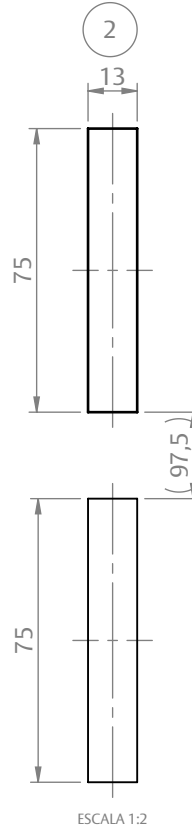

DIMENSÕES

USINAGEM

OBSERVAÇÕES

- MAÇANETA, KIT HASTE E CONTRAFECHO SÃO VENDIDOS SEPARADAMENTE.

- PARA POSIÇÃO DE USINAGEM DA MAÇANETA VIDE APLICAÇÕES (COTA "X" NO DETALHE DE USINAGEM).