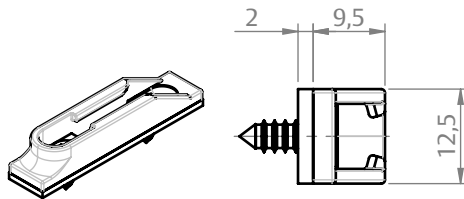

CREMONA E25 EVO 2 PONTOS CHAVE ACIONAMENTO INT/EXT

CONTRAFECHOS (PARA LINGUETA TIPO FACA)

CONTRAFECHO CREMONA
C/ CALÇO 2MM

SEM ESCALA

ESCALA 1 : 1

CODIFICAÇÃO		
COR	CÓDIGO	CATÁLOGO
BCO	9212274	CTFCRE1P2PCAL2MMBCO
PRA	9212275	CTFCRE1P2PCAL2MMPRA
PTF	9212276	CTFCRE1P2PCAL2MMPTF