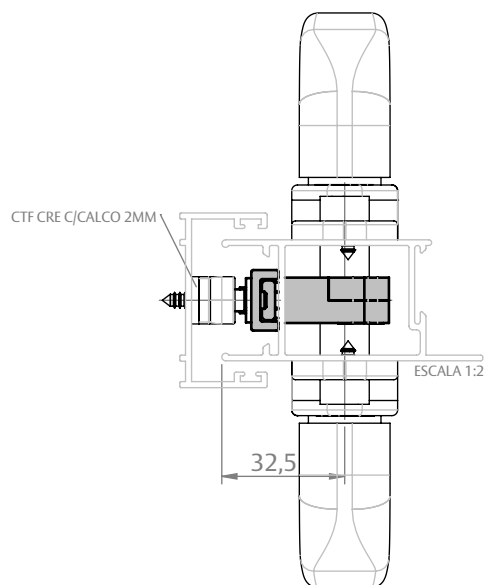

# CREMONA E25 EVO 2 PONTOS CHAVE ACIONAMENTO INT/EXT

## APLICAÇÕES (CDA)

**ABSOLUTA**  
(FECHAMENTO LATERAL)

**D'ORO**  
(FECHAMENTO CENTRAL)

**D'ORO**  
(FECHAMENTO LATERAL)

**D'ORO**  
(FECHAMENTO LATERAL)