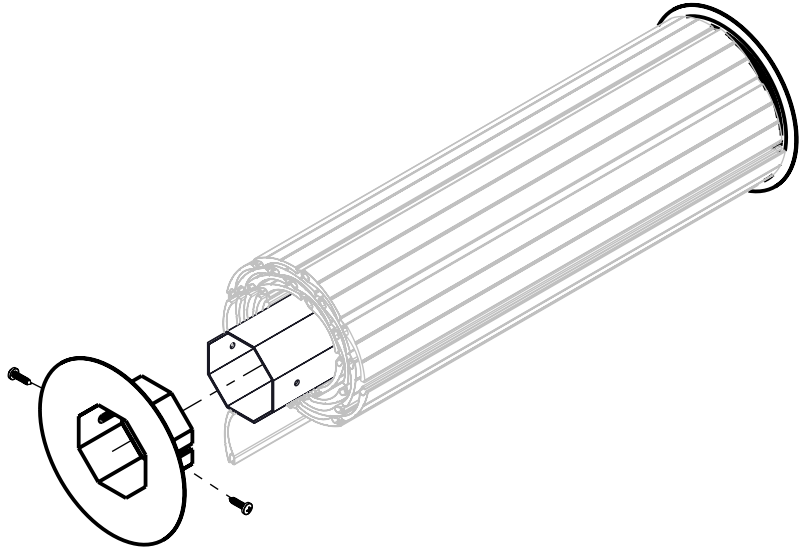

DISCO ALINHADOR PERSIANA INTEGRADA

APLICAÇÃO

CARACTERÍSTICAS

CODIFICAÇÃO			
VERSÃO	COR	CÓDIGO	CATÁLOGO
40	PRT	9602268	DAPI40D120PRT
		9602274	DAPI40D135PRT
		9602270	DAPI40D158PRT
60		9602269	DAPI60D120PRT
		9602275	DAPI60D135PRT
		9602271	DAPI60D158PRT
		9602272	DAPI60D170PRT
	9602273	DAPI60D190PRT	

OBSERVAÇÕES

COMPOSIÇÃO/CARACTERÍSTICAS:

- FLANGE: POLÍMERO.

DIMENSÕES DO ROLO DA PERSIANA		
ALTURA TOTAL DO CAIXILHO	VERSÃO	
	40	60
	DIÂMETRO DO ROLO	
1000	120	125
1300	130	135
1600	140	145
1900	150	155
2200	160	165
2500	170	175
2700	175	180

DIMENSÕES

ESCALA 1 : 2

ESCALA 1 : 2

VERSÃO	COTA "A"	COTA "B"
40	47	Ø120
		Ø135
		Ø158
60	69	Ø120
		Ø135
		Ø158
		Ø170
		Ø190

PERSIANAS

UDINESE
ASSA ABLOY