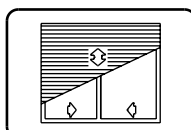

OBSERVAÇÕES

COMPOSIÇÃO/CARACTERÍSTICAS:

- FLANGE: POLÍMERO.

DIMENSÕES DO ROLO DA PERSIANA		
ALTURA TOTAL DO CAIXILHO	VERSÃO	
	40	60
	DIÂMETRO DO ROLO	
1000	120	125
1300	130	135
1600	140	145
1900	150	155
2200	160	165
2500	170	175
2700	175	180

DIMENSÕES

ESCALA 1 : 2

ESCALA 1 : 2

VERSÃO	COTA "A"	COTA "B"
40	47	Ø120
		Ø135
		Ø158
60	69	Ø120
		Ø135
		Ø158
		Ø170
		Ø190

PERSIANAS

UDINESE
ASSA ABLOY