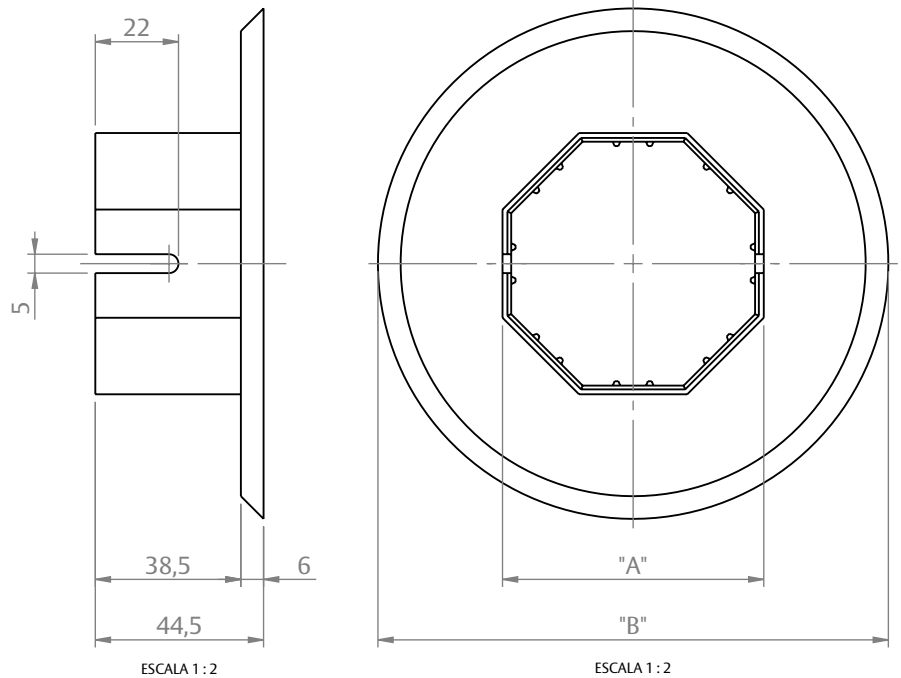

DISCO ALINHADOR PERSIANA INTEGRADA

APLICAÇÃO

CARACTERÍSTICAS

CODIFICAÇÃO			
VERSÃO	COR	CÓDIGO	CATÁLOGO
40	PRT	9602268	DAPI40D120PRT
		9602274	DAPI40D135PRT
		9602270	DAPI40D158PRT
60		9602269	DAPI60D120PRT
		9602275	DAPI60D135PRT
		9602271	DAPI60D158PRT
		9602272	DAPI60D170PRT
	9602273	DAPI60D190PRT	

OBSERVAÇÕES

COMPOSIÇÃO/CARACTERÍSTICAS:

- FLANGE: POLÍMERO.

DIMENSÕES DO ROLO DA PERSIANA		
ALTURA TOTAL DO CAIXILHO	VERSÃO	
	40	60
	DIÂMETRO DO ROLO	
1000	120	125
1300	130	135
1600	140	145
1900	150	155
2200	160	165
2500	170	175
2700	175	180

DIMENSÕES

ESCALA 1 : 2

ESCALA 1 : 2

VERSÃO	COTA "A"	COTA "B"
40	47	Ø120
		Ø135
		Ø158
60	69	Ø120
		Ø135
		Ø158
		Ø170
		Ø190

PERSIANAS

UDINESE
ASSA ABLOY