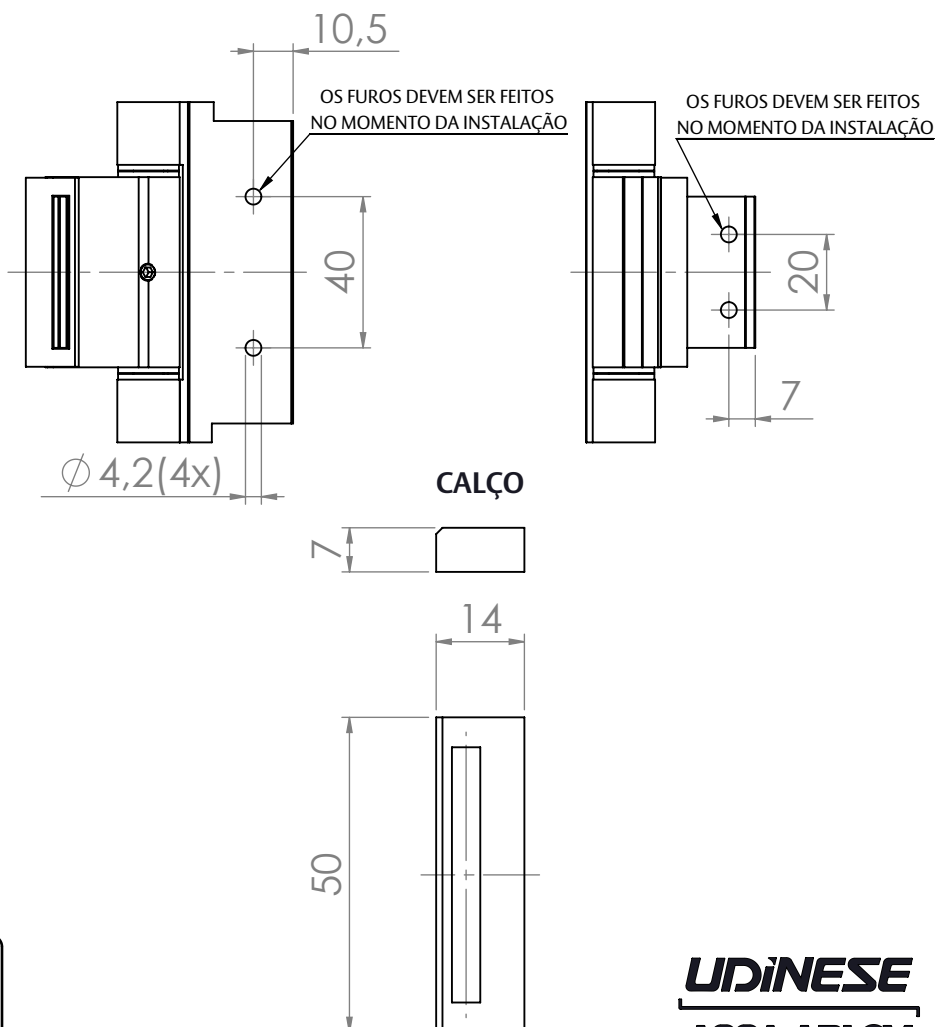

DOBRADIÇA 780/RC

APLICAÇÃO

CARACTERÍSTICAS

CODIFICAÇÃO			
VERSÃO	COR	CÓDIGO	CATÁLOGO
780/RC	BCO	9302275	DOB780RCBOE3
	BP3	9302276	DOB780RCBP3E3
	PRA	9302277	DOB780RCPRAE3
	PRT	9302278	DOB780RCPTFE3

OBSERVAÇÕES:

- CARGA MÁXIMA POR FOLHA: 90kg (UTILIZANDO 3 DOBRADIÇAS POR FOLHA);
- DIMENSÕES MÁXIMAS DA FOLHA PARA APLICAÇÃO: L=1100 x H= 2300mm.

COMPOSIÇÃO/CARACTERÍSTICAS:

- DOBRADIÇAS E EIXOS: ALUMÍNIO;
- BUCHAS: POLÍMERO;
- PARAFUSOS: INOX.

DIMENSÕES DE REFERÊNCIA

PORTA DE GIRO
CONVENCIONAL

UDINESE
ASSA ABLOY

DOBRADIÇA 780/RC

POSIÇÃO DE MONTAGEM

DETALHE DE USINAGEM DAS ABAS

LINHA 30

LINHA 42