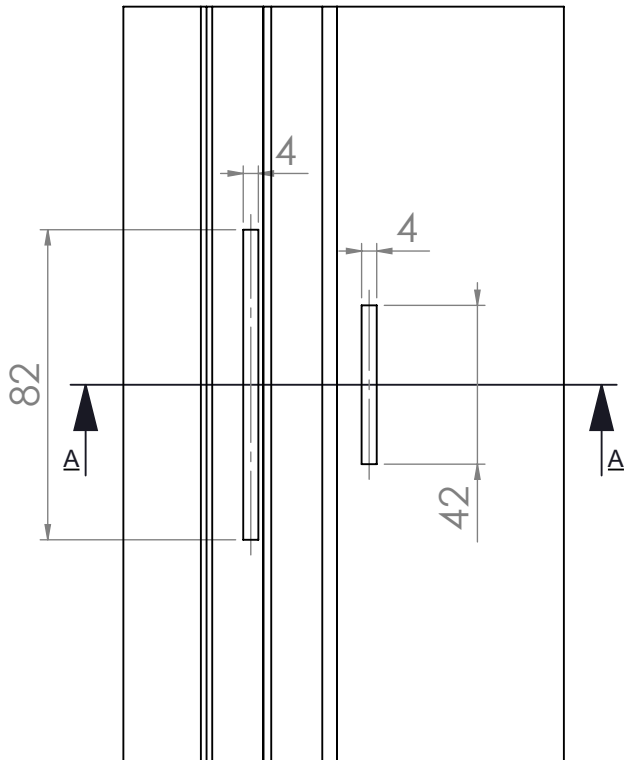

DOBRADIÇA 780/RC

APLICAÇÃO

CARACTERÍSTICAS

CODIFICAÇÃO			
VERSÃO	COR	CÓDIGO	CATÁLOGO
780/RC	BCO	9302275	DOB780RCBOE3
	BP3	9302276	DOB780RCBP3E3
	PRA	9302277	DOB780RCPRAE3
	PRT	9302278	DOB780RCPTFE3

OBSERVAÇÕES:

- CARGA MÁXIMA POR FOLHA: 90kg (UTILIZANDO 3 DOBRADIÇAS POR FOLHA);
- DIMENSÕES MÁXIMAS DA FOLHA PARA APLICAÇÃO: L=1100 x H= 2300mm.

COMPOSIÇÃO/CARACTERÍSTICAS:

- DOBRADIÇAS E EIXOS: ALUMÍNIO;
- BUCHAS: POLÍMERO;
- PARAFUSOS: INOX.

DIMENSÕES DE REFERÊNCIA

PORTA DE GIRO
CONVENCIONAL

UDINESE
ASSA ABLOY

DOBRADIÇA 780/RC

POSIÇÃO DE MONTAGEM

DETALHE DE USINAGEM DAS ABAS

LINHA 30

LINHA 42