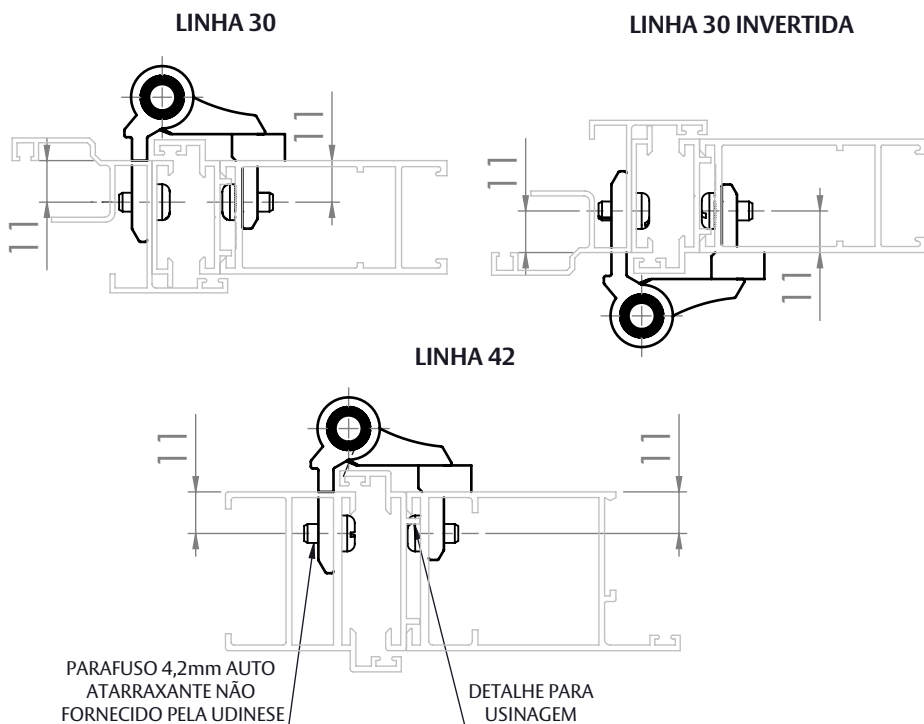

DOBRADIÇA 780/RC

APLICAÇÃO

CARACTERÍSTICAS

CODIFICAÇÃO			
VERSÃO	COR	CÓDIGO	CATÁLOGO
780/RC	BCO	9302275	DOB780RCBOE3
	BP3	9302276	DOB780RCBP3E3
	PRA	9302277	DOB780RCPRAE3
	PRT	9302278	DOB780RCPTFE3

OBSERVAÇÕES:

- CARGA MÁXIMA POR FOLHA: 90kg (UTILIZANDO 3 DOBRADIÇAS POR FOLHA);
- DIMENSÕES MÁXIMAS DA FOLHA PARA APLICAÇÃO: L=1100 x H= 2300mm.

COMPOSIÇÃO/CARACTERÍSTICAS:

- DOBRADIÇAS E EIXOS: ALUMÍNIO;
- BUCHAS: POLÍMERO;
- PARAFUSOS: INOX.

DIMENSÕES DE REFERÊNCIA

PORTA DE GIRO
CONVENCIONAL

UDINESE
ASSA ABLOY

DOBRADIÇA 780/RC

POSIÇÃO DE MONTAGEM

DETALHE DE USINAGEM DAS ABAS

LINHA 30

LINHA 42