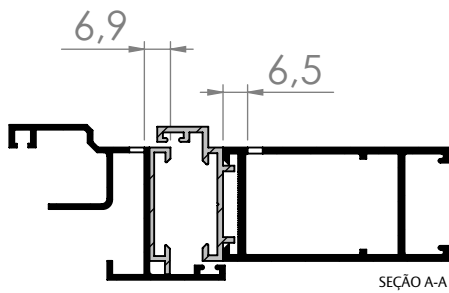

- CARGA MÁXIMA POR FOLHA: 90kg (UTILIZANDO 3 DOBRADIÇAS POR FOLHA);
- DIMENSÕES MÁXIMAS DA FOLHA PARA APLICAÇÃO: L=1100 x H= 2300mm.

COMPOSIÇÃO/CARACTERÍSTICAS:

- DOBRADIÇAS E EIXOS: ALUMÍNIO;
- BUCHAS: POLÍMERO;
- PARAFUSOS: INOX.

DIMENSÕES DE REFERÊNCIA

PORTA DE GIRO
CONVENCIONAL

UDINESE
ASSA ABLOY

DOBRADIÇA 780/RC

POSIÇÃO DE MONTAGEM

DETALHE DE USINAGEM DAS ABAS

LINHA 30

LINHA 42