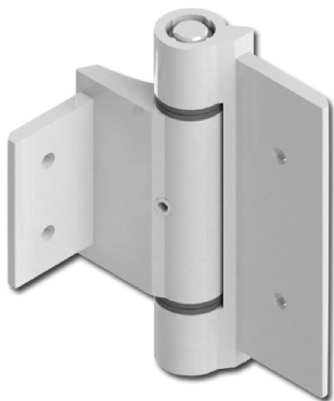

DOBRADIÇA 780/RC

APLICAÇÃO

CARACTERÍSTICAS

CODIFICAÇÃO			
VERSÃO	COR	CÓDIGO	CATÁLOGO
780/RC	BCO	9302275	DOB780RCBOE3
	BP3	9302276	DOB780RCBP3E3
	PRA	9302277	DOB780RCPRAE3
	PRT	9302278	DOB780RCPTFE3

OBSERVAÇÕES:

- CARGA MÁXIMA POR FOLHA: 90kg (UTILIZANDO 3 DOBRADIÇAS POR FOLHA);
- DIMENSÕES MÁXIMAS DA FOLHA PARA APLICAÇÃO: L=1100 x H= 2300mm.

COMPOSIÇÃO/CARACTERÍSTICAS:

- DOBRADIÇAS E EIXOS: ALUMÍNIO;
- BUCHAS: POLÍMERO;
- PARAFUSOS: INOX.

DIMENSÕES DE REFERÊNCIA

PORTA DE GIRO
CONVENCIONAL

UDINESE
ASSA ABLOY

DOBRADIÇA 780/RC

POSIÇÃO DE MONTAGEM

DETALHE DE USINAGEM DAS ABAS

LINHA 30

LINHA 42