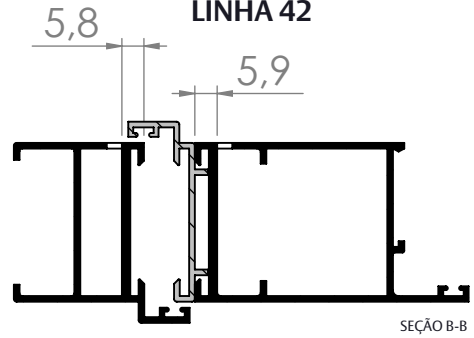

- CARGA MÁXIMA POR FOLHA: 90kg (UTILIZANDO 3 DOBRADIÇAS POR FOLHA);
- DIMENSÕES MÁXIMAS DA FOLHA PARA APLICAÇÃO: L=1100 x H= 2300mm.

COMPOSIÇÃO/CARACTERÍSTICAS:

- DOBRADIÇAS E EIXOS: ALUMÍNIO;
- BUCHAS: POLÍMERO;
- PARAFUSOS: INOX.

DIMENSÕES DE REFERÊNCIA

PORTA DE GIRO
CONVENCIONAL

UDINESE
ASSA ABLOY

DOBRADIÇA 780/RC

POSIÇÃO DE MONTAGEM

DETALHE DE USINAGEM DAS ABAS

LINHA 30

LINHA 42