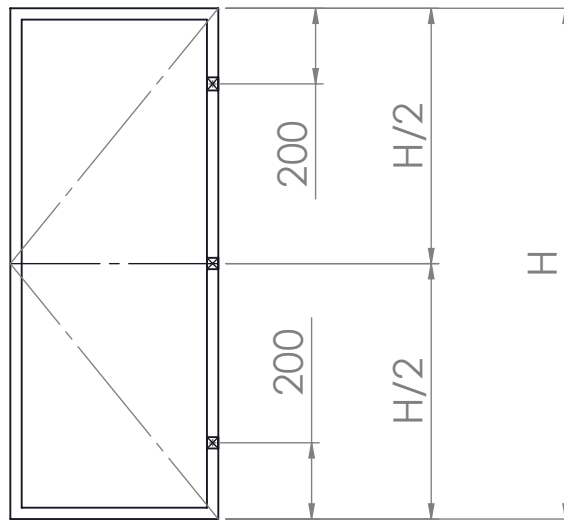

DOBRADIÇA 780/RC

APLICAÇÃO

CARACTERÍSTICAS

CODIFICAÇÃO			
VERSÃO	COR	CÓDIGO	CATÁLOGO
780/RC	BCO	9302275	DOB780RCBOE3
	BP3	9302276	DOB780RCBP3E3
	PRA	9302277	DOB780RCPRAE3
	PRT	9302278	DOB780RCPTFE3

OBSERVAÇÕES:

- CARGA MÁXIMA POR FOLHA: 90kg (UTILIZANDO 3 DOBRADIÇAS POR FOLHA);
- DIMENSÕES MÁXIMAS DA FOLHA PARA APLICAÇÃO: L=1100 x H= 2300mm.

COMPOSIÇÃO/CARACTERÍSTICAS:

- DOBRADIÇAS E EIXOS: ALUMÍNIO;
- BUCHAS: POLÍMERO;
- PARAFUSOS: INOX.

DIMENSÕES DE REFERÊNCIA

PORTA DE GIRO
CONVENCIONAL

UDINESE
ASSA ABLOY

DOBRADIÇA 780/RC

POSIÇÃO DE MONTAGEM

DETALHE DE USINAGEM DAS ABAS

LINHA 30

LINHA 42