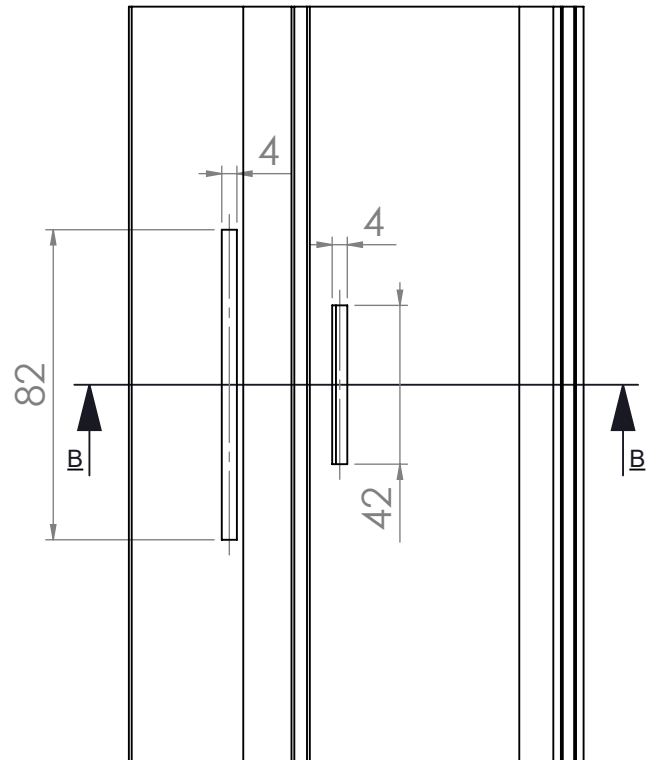

DOBRADIÇA 780/RC

APLICAÇÃO

CARACTERÍSTICAS

CODIFICAÇÃO			
VERSÃO	COR	CÓDIGO	CATÁLOGO
780/RC	BCO	9302275	DOB780RCBOE3
	BP3	9302276	DOB780RCBP3E3
	PRA	9302277	DOB780RCPRAE3
	PRT	9302278	DOB780RCPTFE3

OBSERVAÇÕES:

- CARGA MÁXIMA POR FOLHA: 90kg (UTILIZANDO 3 DOBRADIÇAS POR FOLHA);
- DIMENSÕES MÁXIMAS DA FOLHA PARA APLICAÇÃO: L=1100 x H= 2300mm.

COMPOSIÇÃO/CARACTERÍSTICAS:

- DOBRADIÇAS E EIXOS: ALUMÍNIO;
- BUCHAS: POLÍMERO;
- PARAFUSOS: INOX.

DIMENSÕES DE REFERÊNCIA

PORTA DE GIRO
CONVENCIONAL

UDINESE
ASSA ABLOY

DOBRADIÇA 780/RC

POSIÇÃO DE MONTAGEM

DETALHE DE USINAGEM DAS ABAS

LINHA 30

LINHA 42