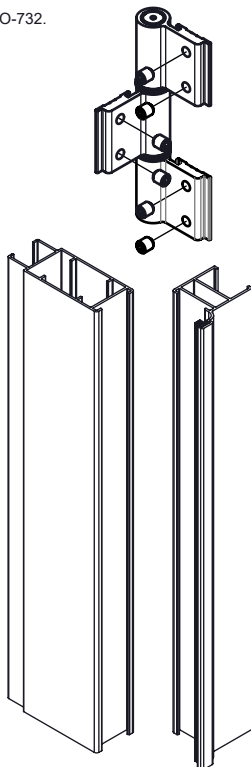

APLICAÇÃO NOS PERFIS:

ECO-730; ECO-732.

SEM ESCALA