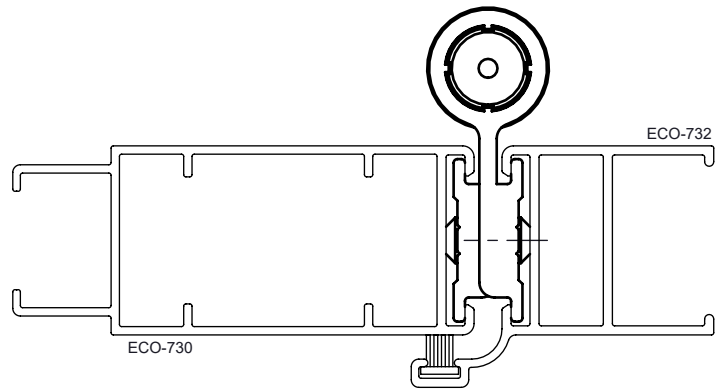

APLICAÇÃO

ESCALA 1 : 1