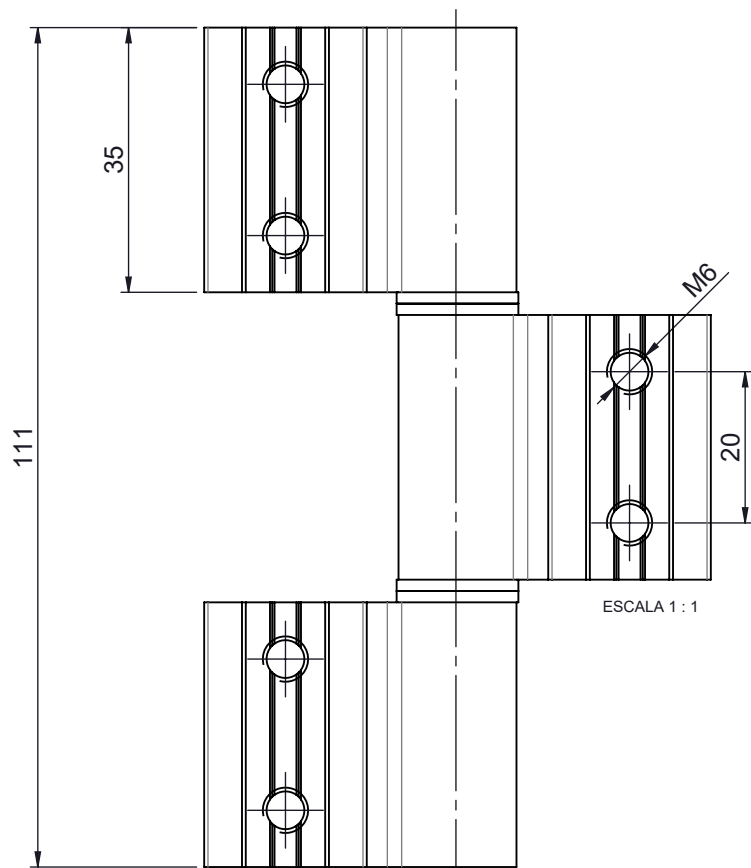

### OBSERVAÇÕES:

- DIMENSÕES MÁXIMAS 900x2100 mm

### APLICAÇÃO NOS PERFIS:

ECO-730; ECO-732.

SEM ESCALA

## DIMENSÕES

ESCALA 1 : 1

PORTA DE GIRO  
UNNION

**UDINESE**  
**ASSA ABLOY**