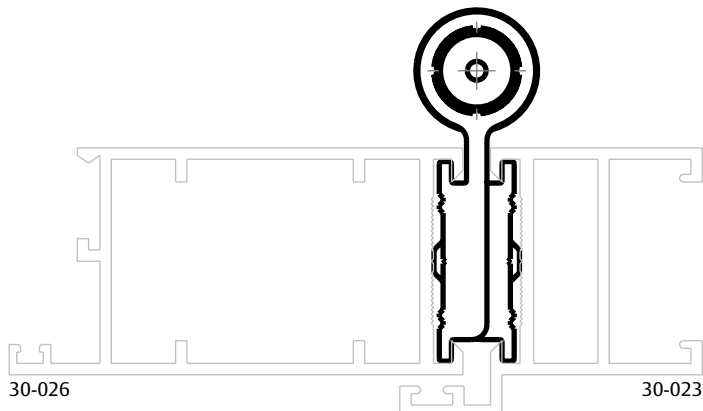

DOBRADIÇA DOB-751/SD323/35 3 ABAS 60KG C/3PCS

CARACTERÍSTICAS

CODIFICAÇÃO		
COR	CÓDIGO	CATÁLOGO
BCO	9301812	DOB751323353A60BCOE3
BP3	9302235	DOB751323353A60BP3E3
PRA	9302209	DOB751323353A60PRAE3
PTF	9302183	DOB751323353A60PTFE3

OBSERVAÇÕES

COMPOSIÇÃO/CARACTERÍSTICAS:

- ABAS E EIXOS: ALUMÍNIO;
- BUCHAS: POLÍMERO;
- PARAFUSOS: AÇO INOX.

SEM ESCALA

APLICAÇÃO

ESCALA 1 : 1

DIMENSÕES

ESCALA 1 : 2