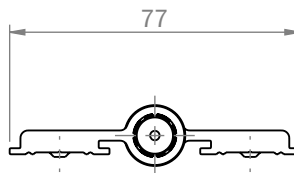

DOBRADIÇA DOB-751/SD323/35 3 ABAS 60KG C/3PCS

CARACTERÍSTICAS

CODIFICAÇÃO		
COR	CÓDIGO	CATÁLOGO
BCO	9301812	DOB751323353A60BCOE3
BP3	9302235	DOB751323353A60BP3E3
PRA	9302209	DOB751323353A60PRAE3
PTF	9302183	DOB751323353A60PTFE3

OBSERVAÇÕES

COMPOSIÇÃO/CARACTERÍSTICAS:

- ABAS E EIXOS: ALUMÍNIO;
- BUCHAS: POLÍMERO;
- PARAFUSOS: AÇO INOX.

SEM ESCALA

APLICAÇÃO

ESCALA 1 : 1

DIMENSÕES

ESCALA 1 : 2