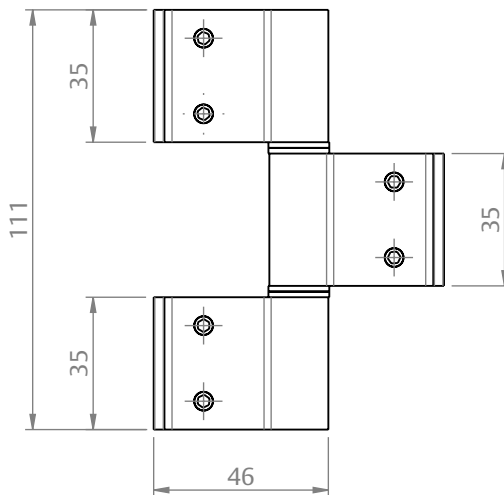

DOBRADIÇA DOB-751/SD323/35 3 ABAS 60KG C/3PCS

CARACTERÍSTICAS

CODIFICAÇÃO		
COR	CÓDIGO	CATÁLOGO
BCO	9301812	DOB751323353A60BCOE3
BP3	9302235	DOB751323353A60BP3E3
PRA	9302209	DOB751323353A60PRAE3
PTF	9302183	DOB751323353A60PTFE3

OBSERVAÇÕES

COMPOSIÇÃO/CARACTERÍSTICAS:

- ABAS E EIXOS: ALUMÍNIO;
- BUCHAS: POLÍMERO;
- PARAFUSOS: AÇO INOX.

SEM ESCALA

APLICAÇÃO

ESCALA 1 : 1

DIMENSÕES

ESCALA 1 : 2