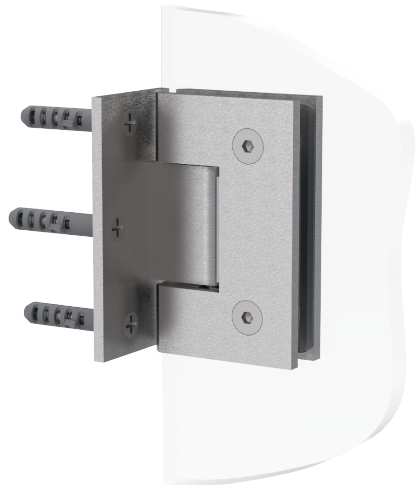

DOBRADIÇA BOX GLASS VA | CAVALETE DESLOCADO

UDINESE
ASSA ABLOY

CARACTERÍSTICAS

CODIFICAÇÃO		
COR	CÓDIGO	CATÁLOGO
INX ESCOVADO	9001823	DOBBOXGSSVADESES
INX POLIDO	9001824	DOBBOXGSSVADESPO
PTF	9001825	DOBBOXGSSVADESPTF

OBSERVAÇÕES

- ESPESSURA DO VIDRO: 8 a 10 mm
- LARGURA MÁXIMA DO VIDRO: 750 mm;
- PESO MÁXIMO DO VIDRO: 45 kg;

COMPOSIÇÃO/CARACTERÍSTICAS:

- ABAS/ PARAFUSOS: AÇO INOX;
- DISTANCIADOR/ VEDAÇÕES: POLÍMERO;

DIMENSÕES