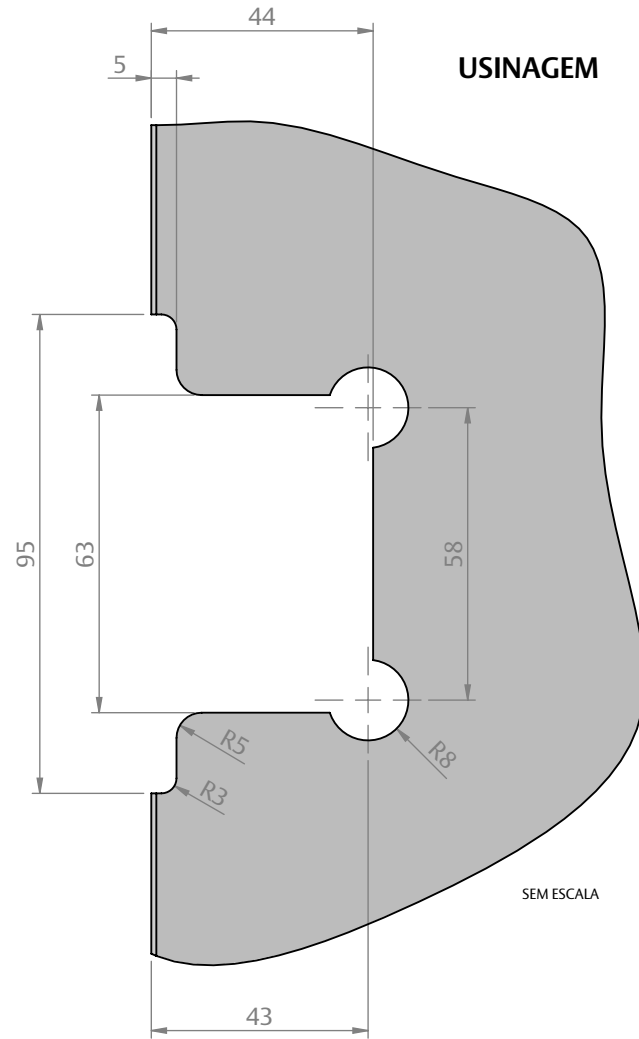

DOBRADIÇA BOX GLASS VA | CAVALETE DESLOCADO

UDINESE
ASSA ABLOY

CARACTERÍSTICAS

CODIFICAÇÃO		
COR	CÓDIGO	CATÁLOGO
INX ESCOVADO	9001823	DOBBOXGSSVADESES
INX POLIDO	9001824	DOBBOXGSSVADESPO
PTF	9001825	DOBBOXGSSVADESPTF

OBSERVAÇÕES

- ESPESSURA DO VIDRO: 8 a 10 mm
- LARGURA MÁXIMA DO VIDRO: 750 mm;
- PESO MÁXIMO DO VIDRO: 45 kg;

COMPOSIÇÃO/CARACTERÍSTICAS:

- ABAS/ PARAFUSOS: AÇO INOX;
- DISTANCIADOR/ VEDAÇÕES: POLÍMERO;

DIMENSÕES