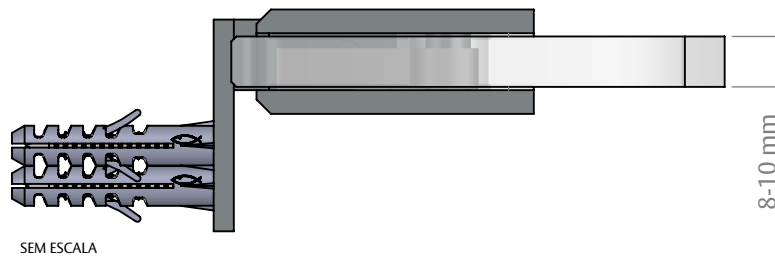

DOBRADIÇA BOX GLASS VA | CAVALETE DESLOCADO

UDINESE
ASSA ABLOY

CARACTERÍSTICAS

CODIFICAÇÃO		
COR	CÓDIGO	CATÁLOGO
INX ESCOVADO	9001823	DOBBOXGSSVADESES
INX POLIDO	9001824	DOBBOXGSSVADESPO
PTF	9001825	DOBBOXGSSVADESPTF

OBSERVAÇÕES

- ESPESSURA DO VIDRO: 8 a 10 mm
- LARGURA MÁXIMA DO VIDRO: 750 mm;
- PESO MÁXIMO DO VIDRO: 45 kg;

COMPOSIÇÃO/CARACTERÍSTICAS:

- ABAS/ PARAFUSOS: AÇO INOX;
- DISTANCIADOR/ VEDAÇÕES: POLÍMERO;

DIMENSÕES