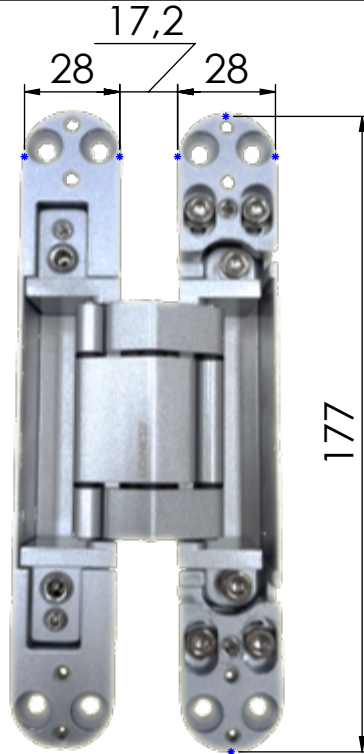

RESPONSÁVEL:
LEONARDO S.

PRODUTO:
DOBRADIÇA OCULTA

MP / NP:

VERSÃO 80 KG/FOLHA