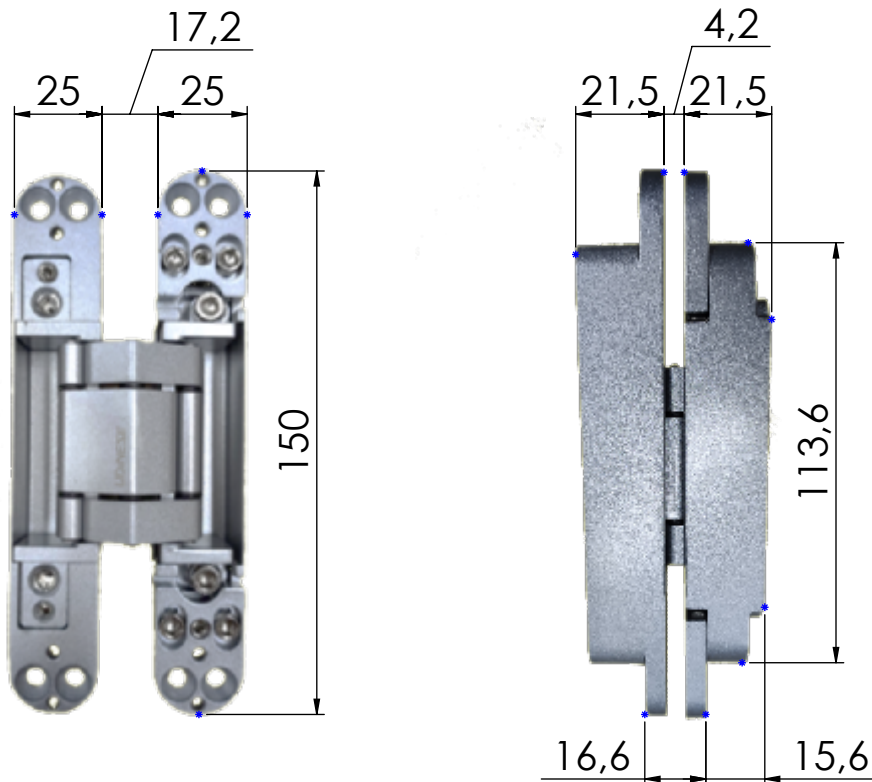

RESPONSÁVEL:  
LEONARDO S.

PRODUTO:  
DOBRADIÇA OCULTA

MP / NP:

DESCRIÇÃO / MOTIVO:

MOTIVADOS A ESTAR SEMPRE EXPANDINDO NOSSO PORTIFÓLIO COM PRODUTOS DE QUALIDADE, A UDINESE ESTÁ DISPONIBILIZANDO DOBRADIÇA OCULTA PARA PORTAS DE ATÉ 120KG A PARTIR DAS LINHAS 30.

**CODIFICAÇÃO**

VERSÃO	CÓDIGO	CATÁLOGO
40KG	9001752	DOBOCULTA40KGE2
80KG	9001753	DOBOCULTA80KGE2
120KG	9001754	DOBOCULTA120KGE2

VERSÃO 40KG/FOLHA

RESPONSÁVEL:  
LEONARDO S.

PRODUTO:  
DOBRADIÇA OCULTA

MP / NP: