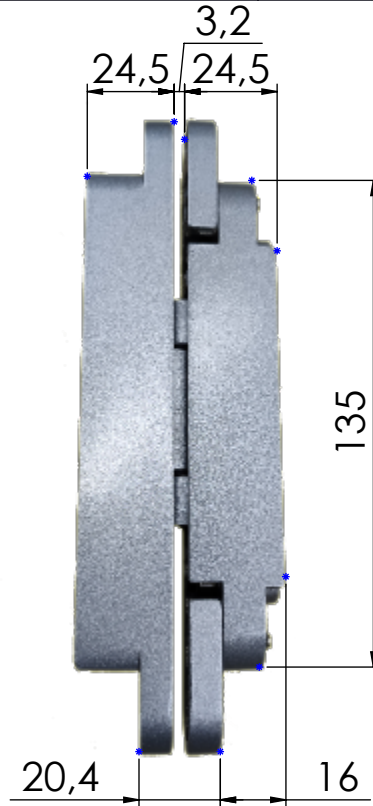

RESPONSÁVEL:
LEONARDO S.

PRODUTO:
DOBRADIÇA OCULTA

MP / NP:

VERSÃO 80 KG/FOLHA