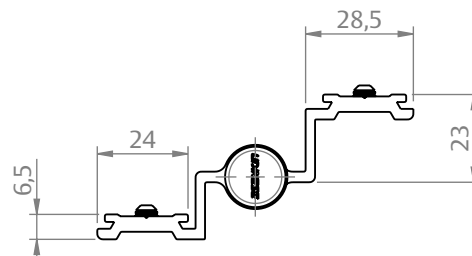

DOBRADIÇA PDT 3 ABAS 80KG C/3PCS

CARACTERÍSTICAS

CODIFICAÇÃO		
COR	CÓDIGO	CATÁLOGO
BCO	9500571	DOBPDT3A80BCOE3
PTF	9500572	DOBPDT3A80PTFE3
S/A	9500573	DOBPDT3A80S/AE3

OBSERVAÇÕES

- UTILIZAR 3 DOBRADIÇAS POR FOLHA;
- CARGA MÁXIMA: 80KG POR FOLHA.

COMPOSIÇÃO/CARACTERÍSTICAS:

- ABAS: ALUMÍNIO;
- BUCHAS: POLÍMERO;
- PARAFUSOS: AÇO INOX.

ESCALA 1:2

APLICAÇÃO

ESCALA 1:1

DIMENSÕES

ESCALA 1:2

PORTA DE GIRO