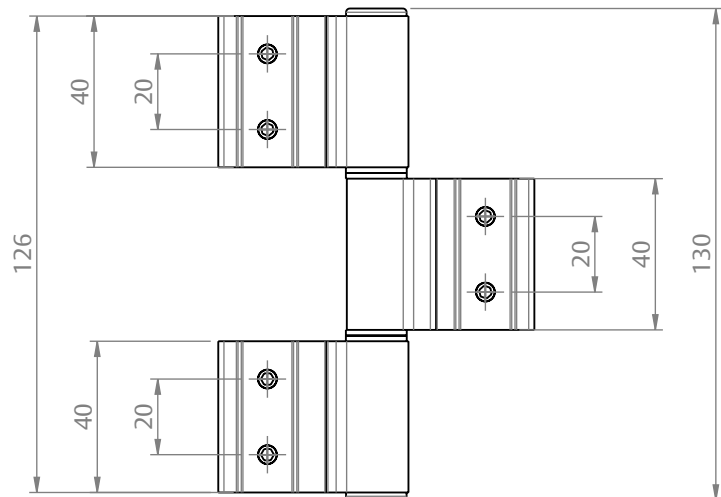

DOBRADIÇA PDT 3 ABAS 80KG C/3PCS

CARACTERÍSTICAS

CODIFICAÇÃO		
COR	CÓDIGO	CATÁLOGO
BCO	9500571	DOBPDT3A80BCOE3
PTF	9500572	DOBPDT3A80PTFE3
S/A	9500573	DOBPDT3A80S/AE3

OBSERVAÇÕES

- UTILIZAR 3 DOBRADIÇAS POR FOLHA;
- CARGA MÁXIMA: 80KG POR FOLHA.

COMPOSIÇÃO/CARACTERÍSTICAS:

- ABAS: ALUMÍNIO;
- BUCHAS: POLÍMERO;
- PARAFUSOS: AÇO INOX.

ESCALA 1:2

APLICAÇÃO

ESCALA 1:1

DIMENSÕES

ESCALA 1:2

PORTA DE GIRO