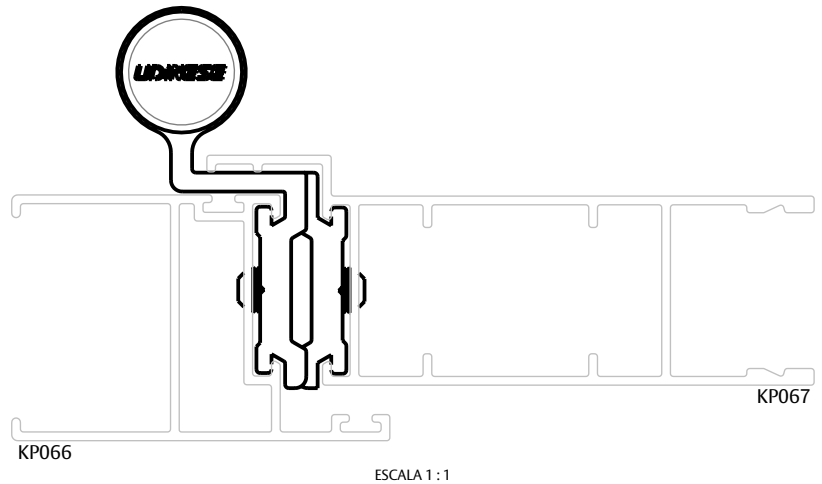

DOBRADIÇA PDT 3 ABAS 80KG C/3PCS

CARACTERÍSTICAS

CODIFICAÇÃO		
COR	CÓDIGO	CATÁLOGO
BCO	9500571	DOBPDT3A80BCOE3
PTF	9500572	DOBPDT3A80PTFE3
S/A	9500573	DOBPDT3A80S/AE3

OBSERVAÇÕES

- UTILIZAR 3 DOBRADIÇAS POR FOLHA;
- CARGA MÁXIMA: 80KG POR FOLHA.

COMPOSIÇÃO/CARACTERÍSTICAS:

- ABAS: ALUMÍNIO;
- BUCHAS: POLÍMERO;
- PARAFUSOS: AÇO INOX.

ESCALA 1:2

APLICAÇÃO

ESCALA 1:1

DIMENSÕES

ESCALA 1:2

PORTA DE GIRO