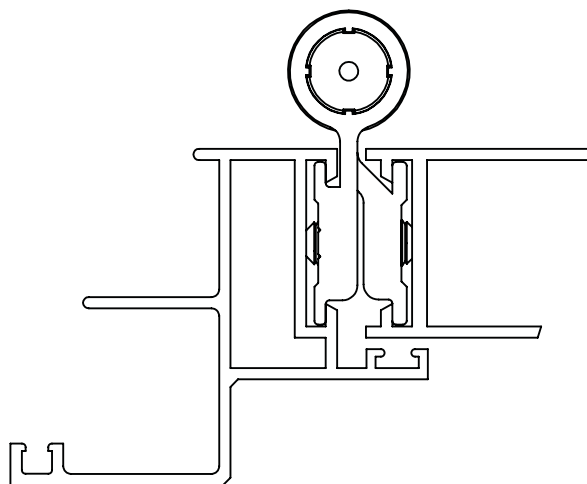

### EMBALAGEM

COMPONENTES	M. PRIMA	QTDE
ABAS	ALUMÍNIO	9
EIXO	ALUMÍNIO	3
BUCHAS	POLÍMERO	12
PARAFUSO	INOX	18

## APLICAÇÃO

LINHA 25

ESCALA 1:1

## DIMENSÕES

ESCALA 1:1

\*Todas as medidas em mm

PORTA DE GIRO  
CONVENCIONAL

**UDINESE**

Reservamos o direito de alterações sem aviso prévio. Todas as medidas em mm.