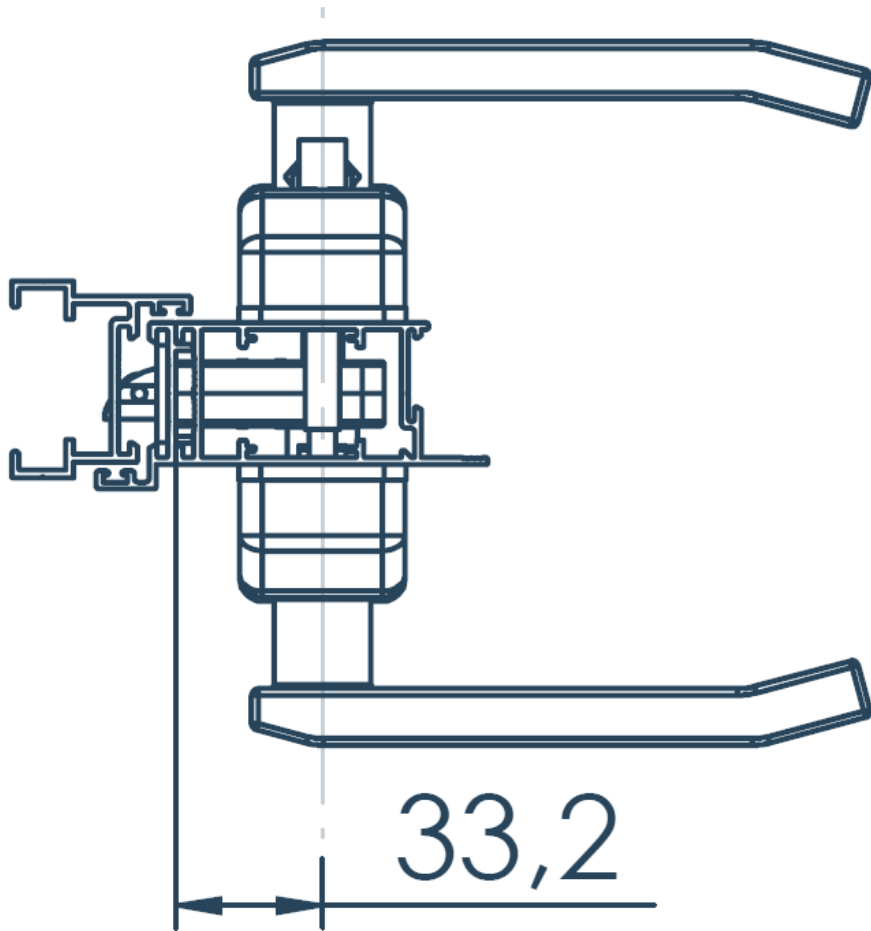

Acabamentos

Fechadura

MÁXIMA SEGURANÇA

**Fechadura em Inox com
TRINCO e LINGUETA**

Aplicações

Ideal para aplicações nas linhas
L32 e L42

Display

Display com instruções do menu em português