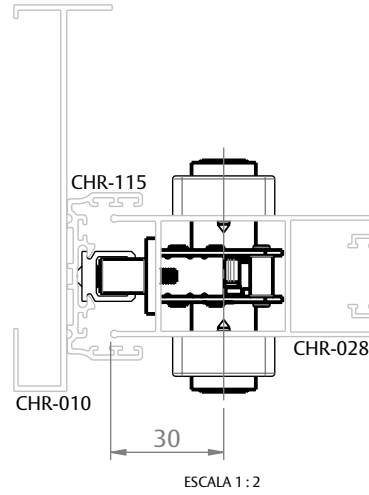

FECHADURA CORRER 820/60 EURO

VERSÃO EURO

ESCALA 1:2

VERSÃO FLARE

ESCALA 1:2

CARACTERÍSTICAS

CODIFICAÇÃO			ROSETA EURO
COR	CÓDIGO	CATÁLOGO	
BCO	9700563	FRA820EUR60BCO	ROSETA EURO
PTF	9700566	FRA820EUR60PTF	
S/A	9700606	FRA820EUR60S/A	
BCO	9700607	FRA820EUR60FLAREBCO	ROSETA FLARE
PTF	9700608	FRA820EUR60FLAREPTF	
S/A	9700609	FRA820EUR60FLARES/A	

OBSERVAÇÕES:

- CONTRA FECHO VENDIDO SEPARADAMENTE.

COMPOSIÇÃO/CARACTERÍSTICAS:

- FECHADURA: AÇO INOX/AÇO CARBONO;
- CAPA ROSETA E CILINDRO: ALUMÍNIO;
- CHAVES: LATÃO;
- PARAFUSOS: AÇO INOX.

DIMENSÕES FECHADURA

CILINDRO

ESCALA 1:1

UDINESE
ASSA ABLOY

FECHADURA CORRER 820/60 EURO

APLICAÇÕES

**AGLO 3.2
(OLGA COLOR)**

**CHROMA
(PERFIL ALUMÍNIO)**

**D'ORO
(CDA ALUMIGON)**

**GOLD
(HYDRO)**

RESERVAMOS O DIREITO DE ALTERAÇÕES SEM AVISO PRÉVIO. TODAS AS MEDIDAS EM mm. IMAGENS MERAMENTE ILUSTRATIVAS.

FECHADURA CORRER 820/60 EURO

APLICAÇÕES

**IMPERIAL 3.5
(BELMETAL)**

ESCALA 1 : 2