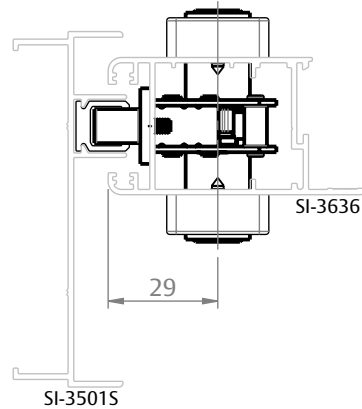

FECHADURA CORRER 820/60 EURO

VERSÃO EURO

ESCALA 1:2

VERSÃO FLARE

ESCALA 1:2

CARACTERÍSTICAS

CODIFICAÇÃO			ROSETA EURO
COR	CÓDIGO	CATÁLOGO	
BCO	9700563	FRA820EUR60BCO	ROSETA EURO
PTF	9700566	FRA820EUR60PTF	
S/A	9700606	FRA820EUR60S/A	
BCO	9700607	FRA820EUR60FLAREBCO	ROSETA FLARE
PTF	9700608	FRA820EUR60FLAREPTF	
S/A	9700609	FRA820EUR60FLARES/A	

**GOLD
(HYDRO)**

RESERVAMOS O DIREITO DE ALTERAÇÕES SEM AVISO PRÉVIO. TODAS AS MEDIDAS EM mm. IMAGENS MERAMENTE ILUSTRATIVAS.

FECHADURA CORRER 820/60 EURO

APLICAÇÕES

**IMPERIAL 3.5
(BELMETAL)**

ESCALA 1 : 2

**IMPERIAL 3.5 SLIM
(BELMETAL)**

ESCALA 1 : 2

**MEGA 32
(ASA ALUMÍNIO)**

ESCALA 1 : 2