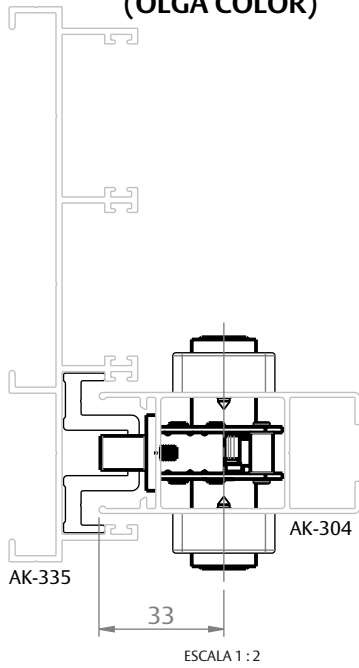

FECHADURA CORRER 820/60 EURO

VERSÃO EURO

ESCALA 1:2

VERSÃO FLARE

ESCALA 1:2

CARACTERÍSTICAS

CODIFICAÇÃO			ROSETA EURO
COR	CÓDIGO	CATÁLOGO	
BCO	9700563	FRA820EUR60BCO	ROSETA EURO
PTF	9700566	FRA820EUR60PTF	
S/A	9700606	FRA820EUR60S/A	
BCO	9700607	FRA820EUR60FLAREBCO	ROSETA FLARE
PTF	9700608	FRA820EUR60FLAREPTF	
S/A	9700609	FRA820EUR60FLARES/A	

OBSERVAÇÕES:

- CONTRA FECHO VENDIDO SEPARADAMENTE.

COMPOSIÇÃO/CARACTERÍSTICAS:

- FECHADURA: AÇO INOX/AÇO CARBONO;
- CAPA ROSETA E CILINDRO: ALUMÍNIO;
- CHAVES: LATÃO;
- PARAFUSOS: AÇO INOX.

DIMENSÕES FECHADURA

CILINDRO

ESCALA 1:1

UDINESE
ASSA ABLOY

FECHADURA CORRER 820/60 EURO

APLICAÇÕES

**AGLO 3.2
(OLGA COLOR)**

**CHROMA
(PERFIL ALUMÍNIO)**

**D'ORO
(CDA ALUMIGON)**

**GOLD
(HYDRO)**

RESERVAMOS O DIREITO DE ALTERAÇÕES SEM AVISO PRÉVIO. TODAS AS MEDIDAS EM mm. IMAGENS MERAMENTE ILUSTRATIVAS.

FECHADURA CORRER 820/60 EURO

APLICAÇÕES

**IMPERIAL 3.5
(BELMETAL)**

ESCALA 1 : 2