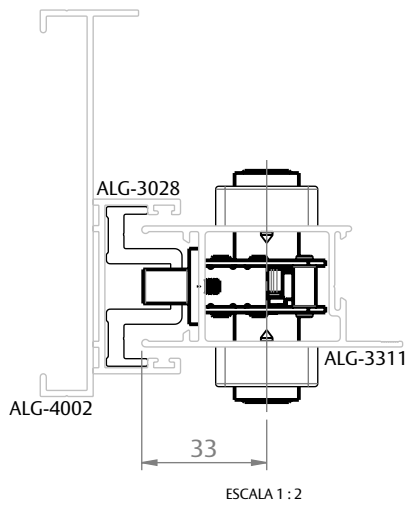

FECHADURA CORRER 820/60 EURO

VERSÃO EURO

ESCALA 1:2

VERSÃO FLARE

ESCALA 1:2

CARACTERÍSTICAS

CODIFICAÇÃO			ROSETA EURO
COR	CÓDIGO	CATÁLOGO	
BCO	9700563	FRA820EUR60BCO	ROSETA EURO
PTF	9700566	FRA820EUR60PTF	
S/A	9700606	FRA820EUR60S/A	
BCO	9700607	FRA820EUR60FLAREBCO	ROSETA FLARE
PTF	9700608	FRA820EUR60FLAREPTF	
S/A	9700609	FRA820EUR60FLARES/A	

**GOLD
(HYDRO)**

RESERVAMOS O DIREITO DE ALTERAÇÕES SEM AVISO PRÉVIO. TODAS AS MEDIDAS EM mm. IMAGENS MERAMENTE ILUSTRATIVAS.

FECHADURA CORRER 820/60 EURO

APLICAÇÕES

**IMPERIAL 3.5
(BELMETAL)**

ESCALA 1 : 2