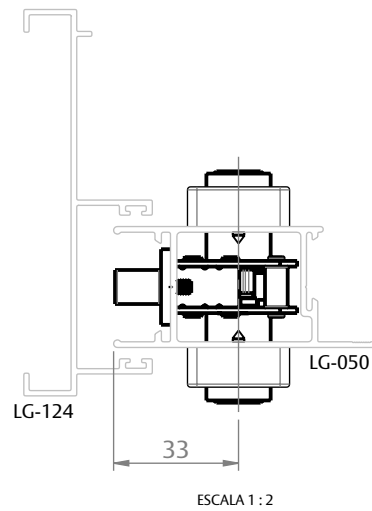

FECHADURA CORRER 820/60 EURO

VERSÃO EURO

ESCALA 1:2

VERSÃO FLARE

ESCALA 1:2

CARACTERÍSTICAS

CODIFICAÇÃO			ROSETA EURO
COR	CÓDIGO	CATÁLOGO	
BCO	9700563	FRA820EUR60BCO	ROSETA EURO
PTF	9700566	FRA820EUR60PTF	
S/A	9700606	FRA820EUR60S/A	
BCO	9700607	FRA820EUR60FLAREBCO	ROSETA FLARE
PTF	9700608	FRA820EUR60FLAREPTF	
S/A	9700609	FRA820EUR60FLARES/A	

OBSERVAÇÕES:

- CONTRA FECHO VENDIDO SEPARADAMENTE.

COMPOSIÇÃO/CARACTERÍSTICAS:

- FECHADURA: AÇO INOX/AÇO CARBONO;
- CAPA ROSETA E CILINDRO: ALUMÍNIO;
- CHAVES: LATÃO;
- PARAFUSOS: AÇO INOX.

DIMENSÕES FECHADURA

CILINDRO

ESCALA 1:1

UDINESE
ASSA ABLOY

FECHADURA CORRER 820/60 EURO

APLICAÇÕES

**AGLO 3.2
(OLGA COLOR)**

**CHROMA
(PERFIL ALUMÍNIO)**

**D'ORO
(CDA ALUMIGON)**

**GOLD
(HYDRO)**

RESERVAMOS O DIREITO DE ALTERAÇÕES SEM AVISO PRÉVIO. TODAS AS MEDIDAS EM mm. IMAGENS MERAMENTE ILUSTRATIVAS.

FECHADURA CORRER 820/60 EURO

APLICAÇÕES

**IMPERIAL 3.5
(BELMETAL)**

ESCALA 1 : 2