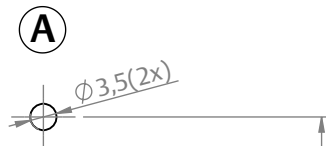

CILINDRO

ESCALA 1:1

UDINESE
ASSA ABLOY

FECHADURA CORRER 820/60 EURO

APLICAÇÕES

**AGLO 3.2
(OLGA COLOR)**

**CHROMA
(PERFIL ALUMÍNIO)**

**D'ORO
(CDA ALUMIGON)**