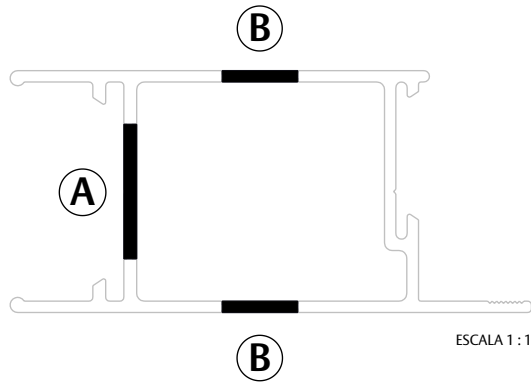

FECHADURA CORRER 820/60 EURO

USINAGENS