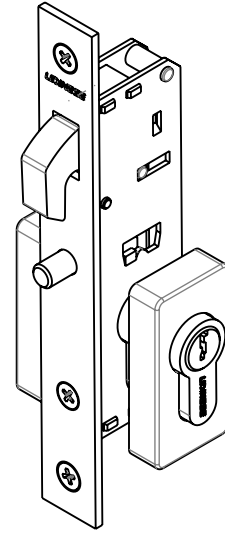

FECHADURA CORRER 820/60 EURO

VERSÃO EURO

ESCALA 1:2

VERSÃO FLARE

ESCALA 1:2

CARACTERÍSTICAS

CODIFICAÇÃO			ROSETA EURO
COR	CÓDIGO	CATÁLOGO	
BCO	9700563	FRA820EUR60BCO	ROSETA EURO
PTF	9700566	FRA820EUR60PTF	
S/A	9700606	FRA820EUR60S/A	
BCO	9700607	FRA820EUR60FLAREBCO	ROSETA FLARE
PTF	9700608	FRA820EUR60FLAREPTF	
S/A	9700609	FRA820EUR60FLARES/A	

OBSERVAÇÕES:

- CONTRA FECHO VENDIDO SEPARADAMENTE.

COMPOSIÇÃO/CARACTERÍSTICAS:

- FECHADURA: AÇO INOX/AÇO CARBONO;
- CAPA ROSETA E CILINDRO: ALUMÍNIO;
- CHAVES: LATÃO;
- PARAFUSOS: AÇO INOX.

DIMENSÕES FECHADURA

ROSETA EURO

ROSETA FLARE

CILINDRO

PORTA DE CORRER

UDINESE
ASSA ABLOY

FECHADURA CORRER 820/60 EURO

USINAGENS

FECHADURA

CILINDRO

ESCALA 1:1

UDINESE
ASSA ABLOY

FECHADURA CORRER 820/60 EURO

APLICAÇÕES

**AGLO 3.2
(OLGA COLOR)**

**CHROMA
(PERFIL ALUMÍNIO)**

**D'ORO
(CDA ALUMIGON)**