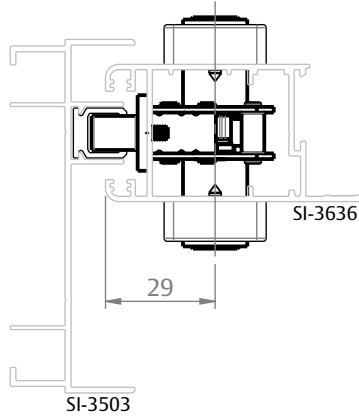

FECHADURA CORRER 820/60 EURO

VERSÃO EURO

ESCALA 1:2

VERSÃO FLARE

ESCALA 1:2

CARACTERÍSTICAS

CODIFICAÇÃO			ROSETA EURO
COR	CÓDIGO	CATÁLOGO	
BCO	9700563	FRA820EUR60BCO	ROSETA EURO
PTF	9700566	FRA820EUR60PTF	
S/A	9700606	FRA820EUR60S/A	
BCO	9700607	FRA820EUR60FLAREBCO	ROSETA FLARE
PTF	9700608	FRA820EUR60FLAREPTF	
S/A	9700609	FRA820EUR60FLARES/A	

**GOLD
(HYDRO)**

RESERVAMOS O DIREITO DE ALTERAÇÕES SEM AVISO PRÉVIO. TODAS AS MEDIDAS EM mm. IMAGENS MERAMENTE ILUSTRATIVAS.

FECHADURA CORRER 820/60 EURO

APLICAÇÕES

**IMPERIAL 3.5
(BELMETAL)**

ESCALA 1 : 2

**IMPERIAL 3.5 SLIM
(BELMETAL)**

ESCALA 1 : 2

**MEGA 32
(ASA ALUMÍNIO)**

ESCALA 1 : 2