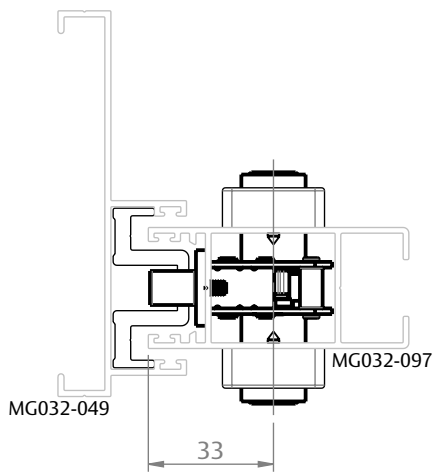

FECHADURA CORRER 820/60 EURO

VERSÃO EURO

ESCALA 1:2

VERSÃO FLARE

ESCALA 1:2

CARACTERÍSTICAS

CODIFICAÇÃO			ROSETA EURO
COR	CÓDIGO	CATÁLOGO	
BCO	9700563	FRA820EUR60BCO	ROSETA EURO
PTF	9700566	FRA820EUR60PTF	
S/A	9700606	FRA820EUR60S/A	
BCO	9700607	FRA820EUR60FLAREBCO	ROSETA FLARE
PTF	9700608	FRA820EUR60FLAREPTF	
S/A	9700609	FRA820EUR60FLARES/A	

**GOLD
(HYDRO)**

RESERVAMOS O DIREITO DE ALTERAÇÕES SEM AVISO PRÉVIO. TODAS AS MEDIDAS EM mm. IMAGENS MERAMENTE ILUSTRATIVAS.

FECHADURA CORRER 820/60 EURO

APLICAÇÕES

**IMPERIAL 3.5
(BELMETAL)**

ESCALA 1 : 2

**IMPERIAL 3.5 SLIM
(BELMETAL)**

ESCALA 1 : 2

**MEGA 32
(ASA ALUMÍNIO)**

ESCALA 1 : 2