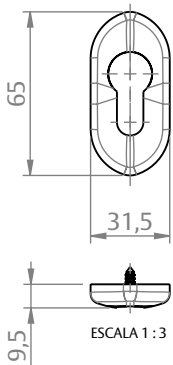

ROSETA EURO