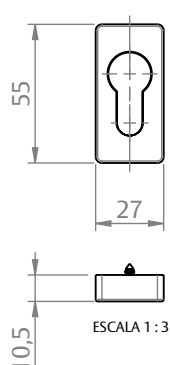

ROSETA FLARE