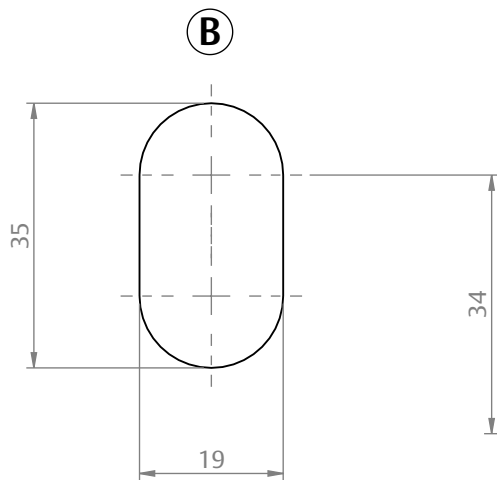

FECHADURA

CILINDRO

ESCALA 1:1