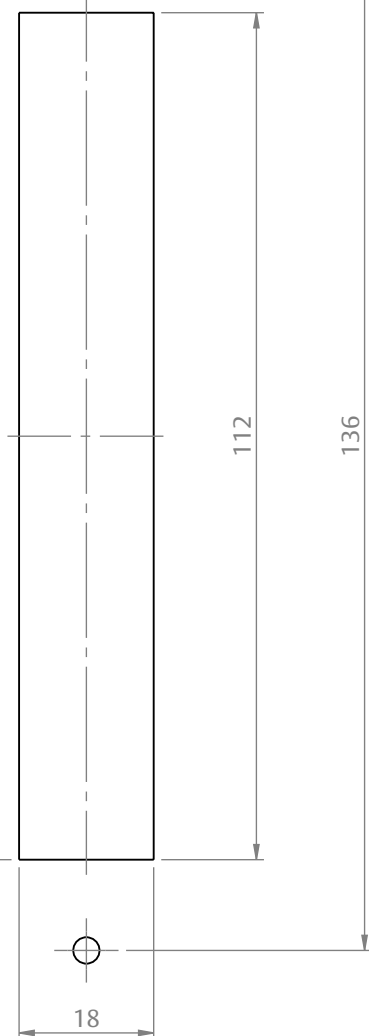

FECHADURA CORRER 820/60 EURO

VERSÃO EURO

ESCALA 1:2

VERSÃO FLARE

ESCALA 1:2

CARACTERÍSTICAS

CODIFICAÇÃO			ROSETA EURO
COR	CÓDIGO	CATÁLOGO	
BCO	9700563	FRA820EUR60BCO	ROSETA EURO
PTF	9700566	FRA820EUR60PTF	
S/A	9700606	FRA820EUR60S/A	
BCO	9700607	FRA820EUR60FLAREBCO	ROSETA FLARE
PTF	9700608	FRA820EUR60FLAREPTF	
S/A	9700609	FRA820EUR60FLARES/A	

OBSERVAÇÕES:

- CONTRA FECHO VENDIDO SEPARADAMENTE.

COMPOSIÇÃO/CARACTERÍSTICAS:

- FECHADURA: AÇO INOX/AÇO CARBONO;
- CAPA ROSETA E CILINDRO: ALUMÍNIO;
- CHAVES: LATÃO;
- PARAFUSOS: AÇO INOX.

DIMENSÕES FECHADURA

ROSETA EURO

ROSETA FLARE

CILINDRO

PORTA DE CORRER

UDINESE
ASSA ABLOY

FECHADURA CORRER 820/60 EURO

USINAGENS

FECHADURA

CILINDRO

ESCALA 1:1

UDINESE
ASSA ABLOY

FECHADURA CORRER 820/60 EURO

APLICAÇÕES

**AGLO 3.2
(OLGA COLOR)**

**CHROMA
(PERFIL ALUMÍNIO)**

**D'ORO
(CDA ALUMIGON)**