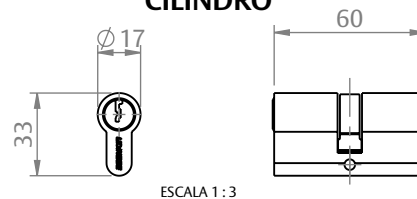

CILINDRO

PORTA DE CORRER

UDINESE
ASSA ABLOY