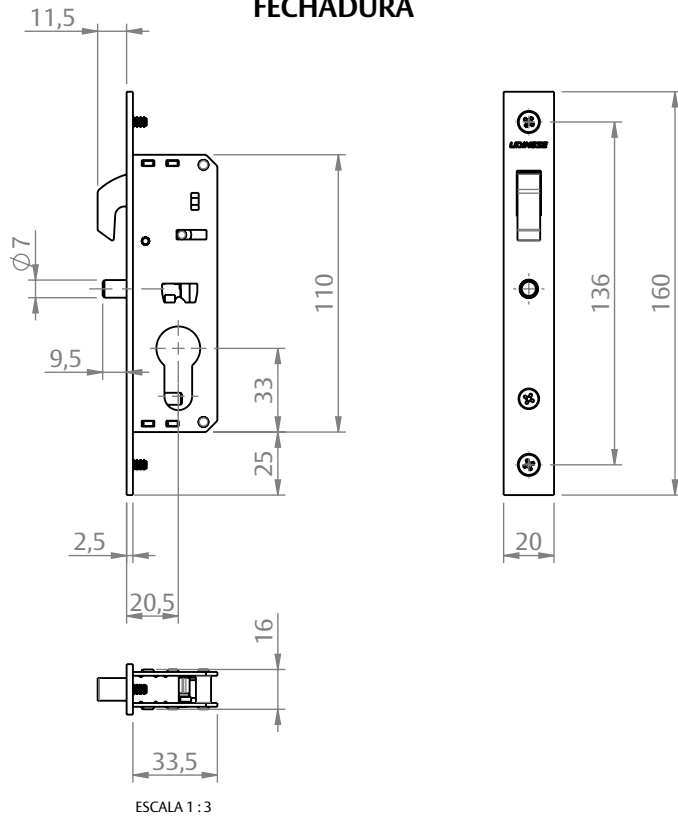

FECHADURA CORRER 820/60 EURO

VERSÃO EURO

ESCALA 1:2

VERSÃO FLARE

ESCALA 1:2

CARACTERÍSTICAS

CODIFICAÇÃO			ROSETA EURO
COR	CÓDIGO	CATÁLOGO	
BCO	9700563	FRA820EUR60BCO	ROSETA EURO
PTF	9700566	FRA820EUR60PTF	
S/A	9700606	FRA820EUR60S/A	
BCO	9700607	FRA820EUR60FLAREBCO	ROSETA FLARE
PTF	9700608	FRA820EUR60FLAREPTF	
S/A	9700609	FRA820EUR60FLARES/A	

OBSERVAÇÕES:

- CONTRA FECHO VENDIDO SEPARADAMENTE.

COMPOSIÇÃO/CARACTERÍSTICAS:

- FECHADURA: AÇO INOX/AÇO CARBONO;
- CAPA ROSETA E CILINDRO: ALUMÍNIO;
- CHAVES: LATÃO;
- PARAFUSOS: AÇO INOX.

DIMENSÕES FECHADURA

ROSETA EURO

ROSETA FLARE

CILINDRO

PORTA DE CORRER

UDINESE
ASSA ABLOY

FECHADURA CORRER 820/60 EURO

USINAGENS

FECHADURA

**IMPERIAL 3.5 SLIM
(BELMETAL)**

ESCALA 1 : 2

**MEGA 32
(ASA ALUMÍNIO)**

ESCALA 1 : 2