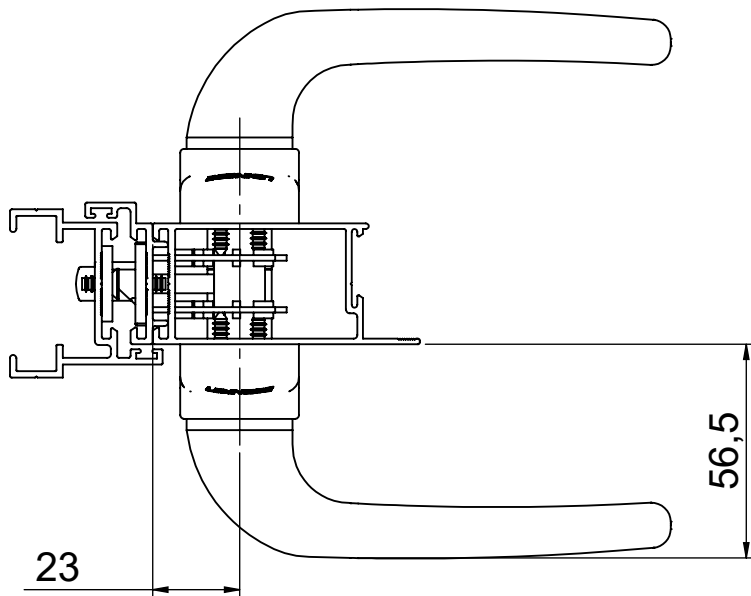

APLICAÇÃO

ESCALA 1 : 2