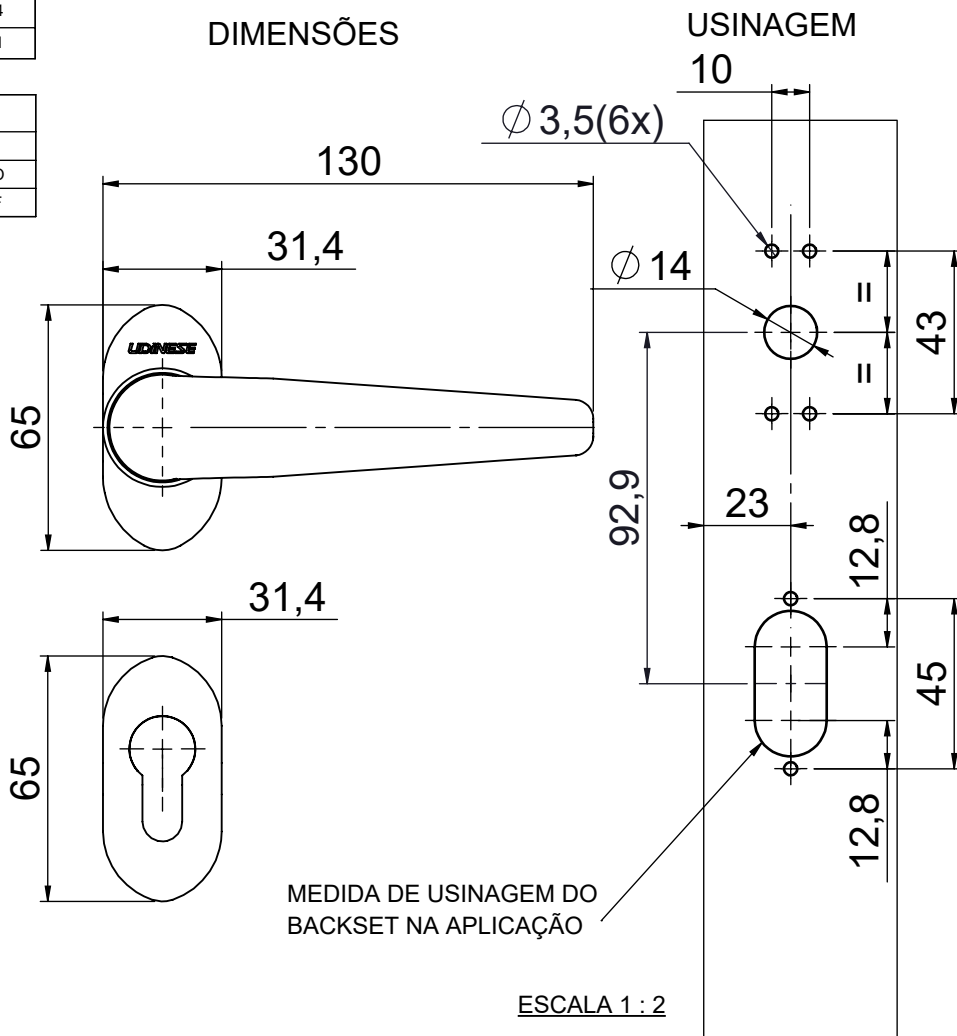

## CARACTERÍSTICAS

EMBALAGEM		
COMPONENTES	M. PRIMA	QTDE
Maçaneta	Alumínio	2
Haste	Aço	1
Base Roseta	Polímero	1
Capa Roseta	Alumínio	1
Fechadura	Aço	1
Contra testa	Aço Inoxidável	1
Cilindro	Latão	1
Chave	Latão	3
Parf. A4,2x13 ch/ph	Aço Inoxidável	8
Parf. A4,2x16 ch/ph	Aço Inoxidável	4
Parf. M5x40 ch/ph	Aço Inoxidável	1

## DIMENSÕES

## DIMENSÕES - FECHADURA 325

## DIMENSÕES - CONTRA TESTA