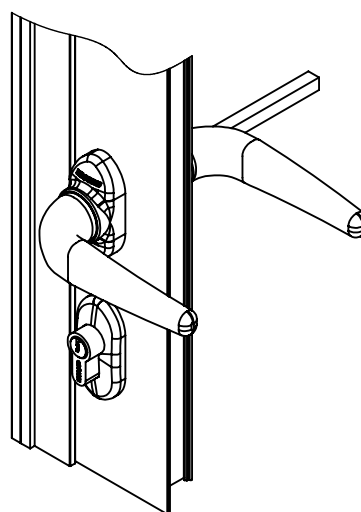

3º PASSO: Encaixar a haste pelo outro lado do perfil até encostar no fundo da maçaneta instalada no lado oposto

4º PASSO: Encaixar a outra Maçaneta Mac Euro na ponta da haste, fixar com os parafusos auto-atarraxantes e girar as tampas para fechar