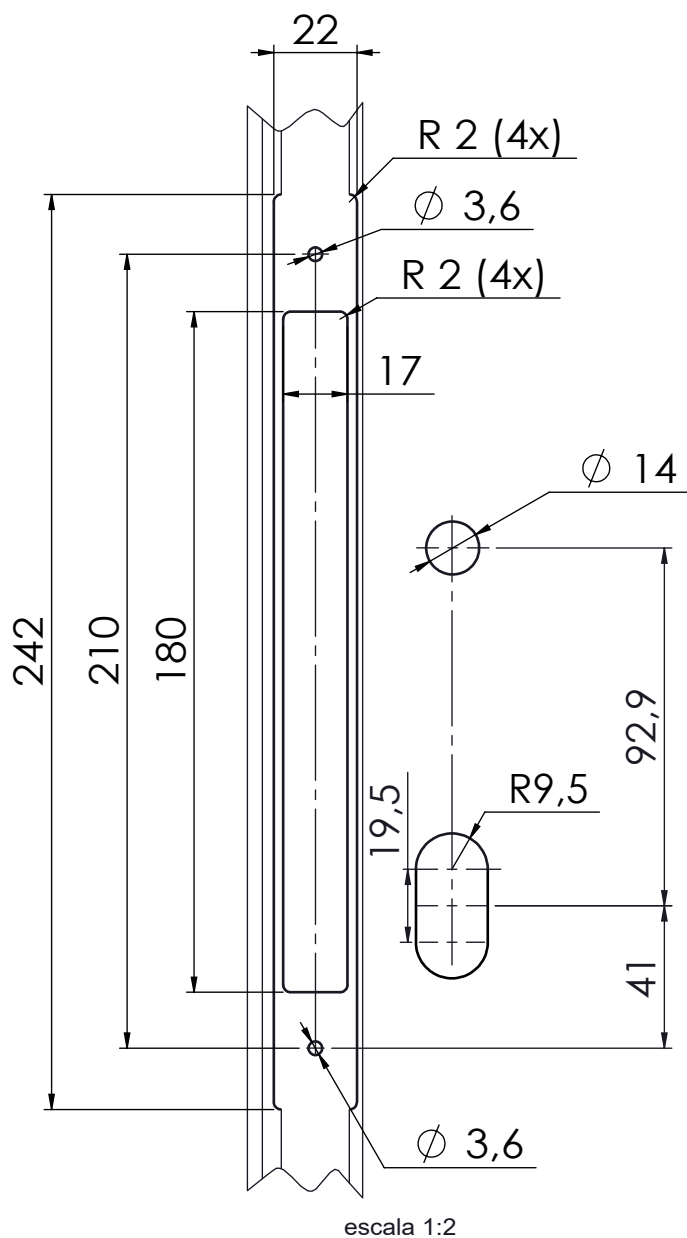

KIT FECHADURA 325/70 ROSETA EURO/CH

USINAGEM - FECHADURA 325