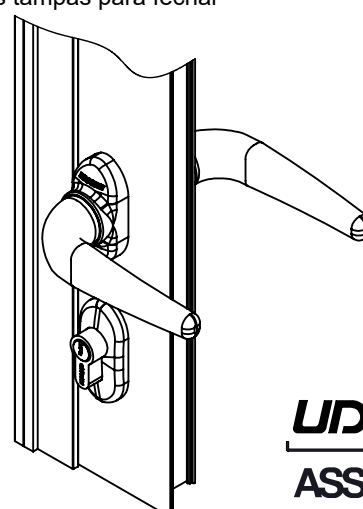

UDINESE
ASSA ABLOY

Reservamos o direito de alterações sem aviso prévio. Todas as medidas em mm. Imagens meramente ilustrativas.