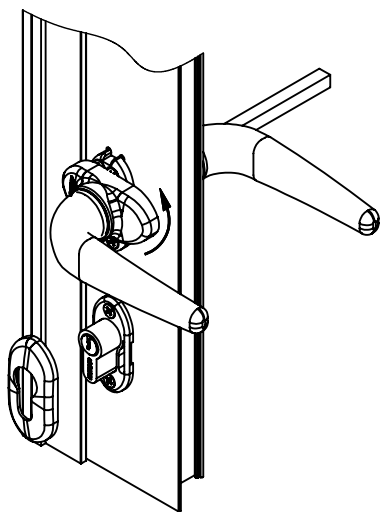

## USINAGEM - CONTRA TESTA

Reservamos o direito de alterações sem aviso prévio. Todas as medidas em mm. Imagens meramente ilustrativas.

# KIT FECHADURA 325/70 ROSETA EURO/CH

O Kit Fechadura 325/70 Roseta Euro/ch contempla os itens conforme ilustração abaixo.  
Cada item ainda pode ser comprado separadamente (Consultar catálogos).

1º PASSO: Com a Fechadura 325, o Cilindro Euro e a Contratesta já instalada (Ver catálogo Fechadura 325),  
fixar uma Maçaneta Mac euro em um dos lados do perfil com os parafusos auto-atarraxantes,

2º PASSO: Girar a tampa para o acesso do parafuso e para fechar como mostra a imagem abaixo.

3º PASSO: Encaixar a haste pelo outro lado do perfil até encostar no fundo da maçaneta instalada no lado oposto