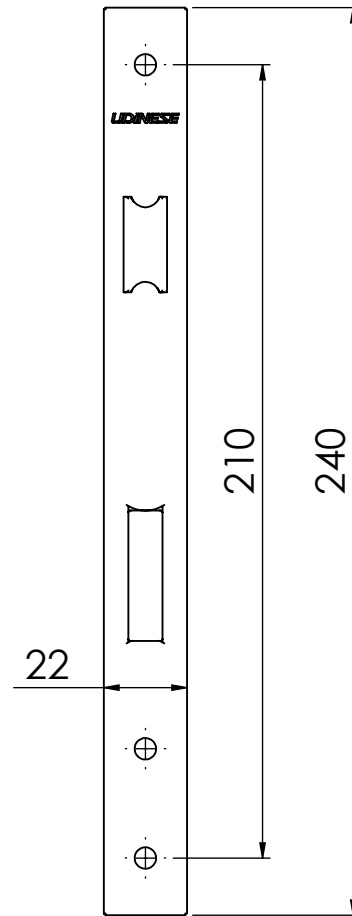

## CARACTERÍSTICAS

EMBALAGEM		
COMPONENTES	M. PRIMA	QTDE
Maçaneta	Alumínio	2
Haste	Aço	1
Base Roseta	Polímero	1
Capa Roseta	Alumínio	1
Fechadura	Aço	1
Contra testa	Aço Inoxidável	1
Cilindro	Latão	1
Chave	Latão	3
Parf. A4,2x13 ch/ph	Aço Inoxidável	8
Parf. A4,2x16 ch/ph	Aço Inoxidável	4
Parf. M5x40 ch/ph	Aço Inoxidável	1

## DIMENSÕES

## DIMENSÕES - FECHADURA 325

## DIMENSÕES - CONTRA TESTA