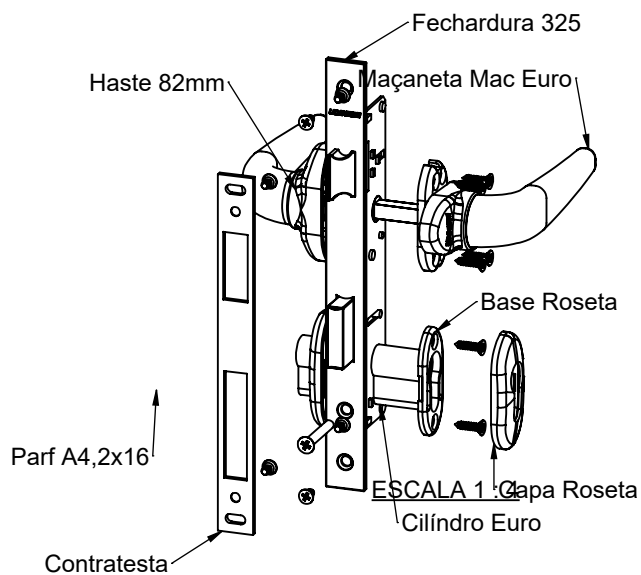

## DIMENSÕES - CILINDRO EURO

**UDINESE**  
**ASSA ABLOY**

## USINAGEM - CONTRA TESTA

Reservamos o direito de alterações sem aviso prévio. Todas as medidas em mm. Imagens meramente ilustrativas.

# KIT FECHADURA 325/70 ROSETA EURO/CH

O Kit Fechadura 325/70 Roseta Euro/ch contempla os itens conforme ilustração abaixo.  
Cada item ainda pode ser comprado separadamente (Consultar catálogos).

1º PASSO: Com a Fechadura 325, o Cilindro Euro e a Contratesta já instalada (Ver catálogo Fechadura 325),  
fixar uma Maçaneta Mac euro em um dos lados do perfil com os parafusos auto-atarraxantes,

2º PASSO: Girar a tampa para o acesso do parafuso e para fechar como mostra a imagem abaixo.

3º PASSO: Encaixar a haste pelo outro lado do perfil até encostar no fundo da maçaneta instalada no lado oposto