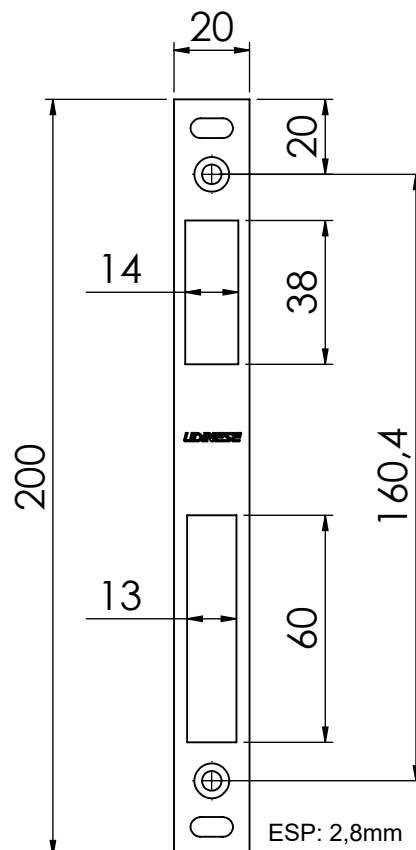

## DIMENSÕES

## DIMENSÕES - FECHADURA 325

## DIMENSÕES - CONTRA TESTA

## DIMENSÕES - CILINDRO EURO

**UDINESE**  
**ASSA ABLOY**