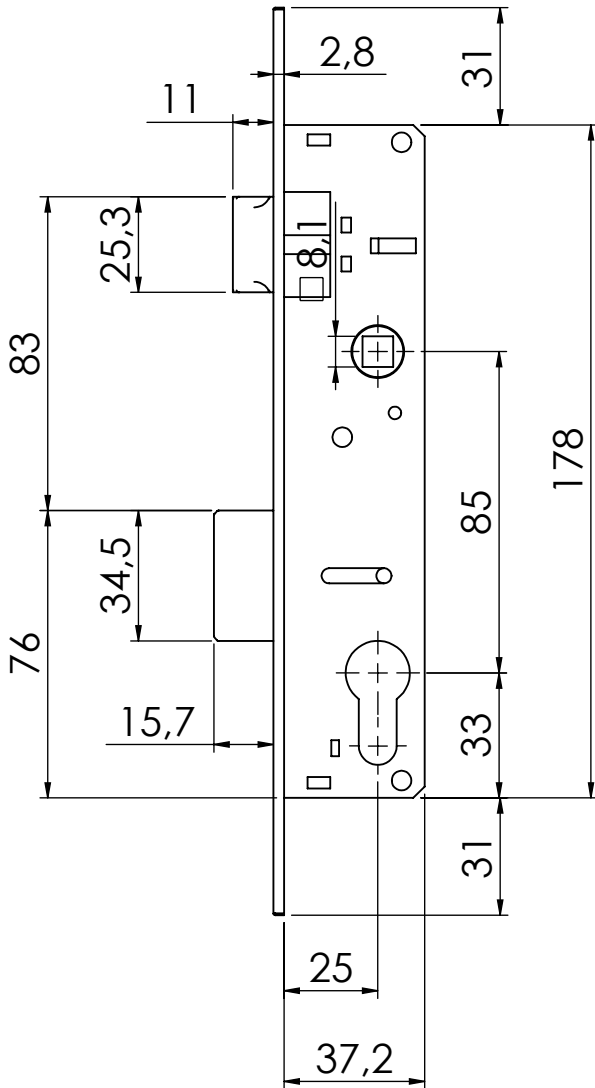

## DIMENSÕES

## DIMENSÕES - FECHADURA 325

## DIMENSÕES - CONTRA TESTA

## DIMENSÕES - CILINDRO EURO

**UDINESE**  
**ASSA ABLOY**