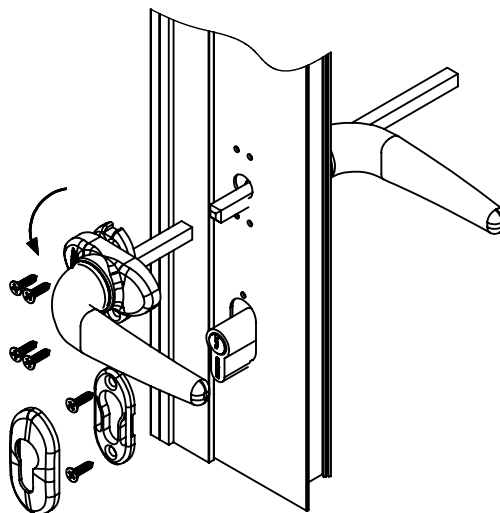

## USINAGEM - CONTRA TESTA

Reservamos o direito de alterações sem aviso prévio. Todas as medidas em mm. Imagens meramente ilustrativas.

# KIT FECHADURA 325/70 ROSETA EURO/CH

O Kit Fechadura 325/70 Roseta Euro/ch contempla os itens conforme ilustração abaixo.  
Cada item ainda pode ser comprado separadamente (Consultar catálogos).

1º PASSO: Com a Fechadura 325, o Cilindro Euro e a Contratesta já instalada (Ver catálogo Fechadura 325),  
fixar uma Maçaneta Mac euro em um dos lados do perfil com os parafusos auto-atarraxantes,