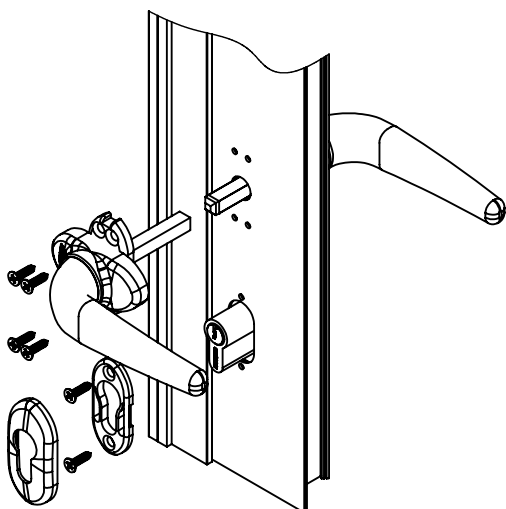

UDINESE
ASSA ABLOY

Reservamos o direito de alterações sem aviso prévio. Todas as medidas em mm. Imagens meramente ilustrativas.