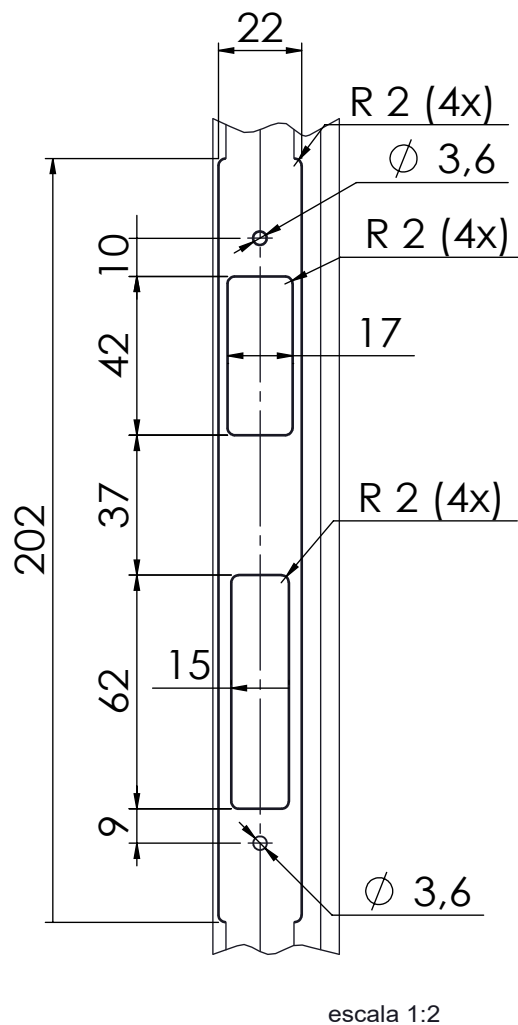

KIT FECHADURA 325/70 ROSETA EURO/CH

APLICAÇÃO

ESCALA 1 : 2

CARACTERÍSTICAS

EMBALAGEM

COMPONENTES	M. PRIMA	QTDE
Maçaneta	Alumínio	2
Haste	Aço	1
Base Roseta	Polímero	1
Capa Roseta	Alumínio	1
Fechadura	Aço	1
Contra testa	Aço Inoxidável	1
Cilindro	Latão	1
Chave	Latão	3
Parf. A4,2x13 ch/ph	Aço Inoxidável	8
Parf. A4,2x16 ch/ph	Aço Inoxidável	4
Parf. M5x40 ch/ph	Aço Inoxidável	1

CODIFICAÇÃO

COR	CÓDIGO	CATÁLOGO
BCO	9001614	KITFRA325EURO70ROBCO
PTF	9001615	KITFRA325EURO70ROPTF

DIMENSÕES

ESCALA 1 : 2

USINAGEM

Reservamos o direito de alterações sem aviso prévio. Todas as medidas em mm.

PORTA DE GIRO
IMPERIAL 2.5

UDINESE
ASSA ABLOY

KIT FECHADURA 325/70 ROSETA EURO/CH

DIMENSÕES - FECHADURA 325

DIMENSÕES - CONTRA TESTA

DIMENSÕES - CILINDRO EURO

ESCALA 1 : 2

UDINESE
ASSA ABLOY

ESP: 2,8mm

KIT FECHADURA 325/70 ROSETA EURO/CH

USINAGEM - FECHADURA 325

USINAGEM - CONTRA TESTA

Reservamos o direito de alterações sem aviso prévio. Todas as medidas em mm. Imagens meramente ilustrativas.