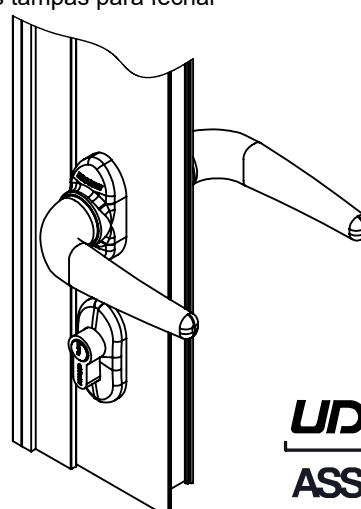

KIT FECHADURA 325/70 ROSETA EURO/CH

APLICAÇÃO

ESCALA 1 : 2

CARACTERÍSTICAS

EMBALAGEM

COMPONENTES	M. PRIMA	QTDE
Maçaneta	Alumínio	2
Haste	Aço	1
Base Roseta	Polímero	1
Capa Roseta	Alumínio	1
Fechadura	Aço	1
Contra testa	Aço Inoxidável	1
Cilindro	Latão	1
Chave	Latão	3
Parf. A4,2x13 ch/ph	Aço Inoxidável	8
Parf. A4,2x16 ch/ph	Aço Inoxidável	4
Parf. M5x40 ch/ph	Aço Inoxidável	1

1º PASSO: Com a Fechadura 325, o Cilindro Euro e a Contratesta já instalada (Ver catálogo Fechadura 325), fixar uma Maçaneta Mac euro em um dos lados do perfil com os parafusos auto-atarraxantes,

2º PASSO: Girar a tampa para o acesso do parafuso e para fechar como mostra a imagem abaixo.

3º PASSO: Encaixar a haste pelo outro lado do perfil até encostar no fundo da maçaneta instalada no lado oposto

4º PASSO: Encaixar a outra Maçaneta Mac Euro na ponta da haste, fixar com os parafusos auto-atarraxantes e girar as tampas para fechar