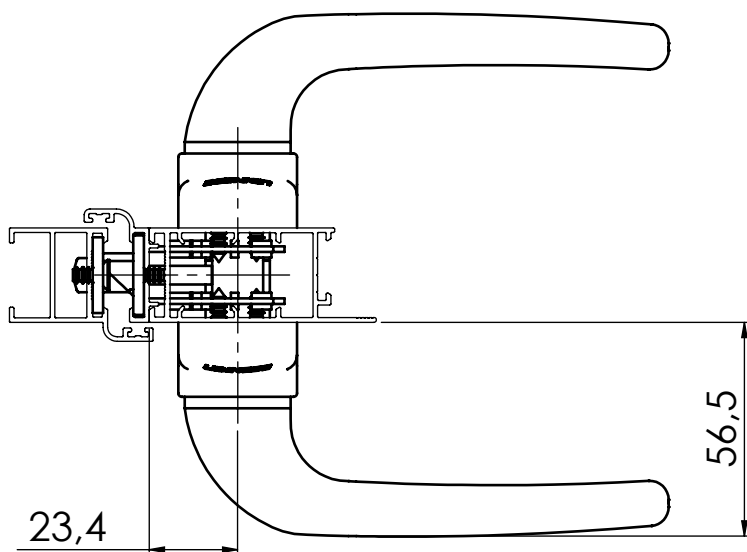

KIT FECHADURA 325/70 ROSETA EURO/CH

APLICAÇÃO

ESCALA 1 : 2

CARACTERÍSTICAS

EMBALAGEM

COMPONENTES	M. PRIMA	QTDE
Maçaneta	Alumínio	2
Haste	Aço	1
Base Roseta	Polímero	1
Capa Roseta	Alumínio	1
Fechadura	Aço	1
Contra testa	Aço Inoxidável	1
Cilindro	Latão	1
Chave	Latão	3
Parf. A4,2x13 ch/ph	Aço Inoxidável	8
Parf. A4,2x16 ch/ph	Aço Inoxidável	4
Parf. M5x40 ch/ph	Aço Inoxidável	1

CODIFICAÇÃO

COR	CÓDIGO	CATÁLOGO
BCO	9001614	KITFRA325EURO70ROBCO
PTF	9001615	KITFRA325EURO70ROPTF

DIMENSÕES

ESCALA 1 : 2

USINAGEM

Reservamos o direito de alterações sem aviso prévio. Todas as medidas em mm.

PORTA DE GIRO
IMPERIAL 2.5

UDINESE
ASSA ABLOY

KIT FECHADURA 325/70 ROSETA EURO/CH

DIMENSÕES - FECHADURA 325

DIMENSÕES - CONTRA TESTA

DIMENSÕES - CILINDRO EURO

ESCALA 1 : 2

UDINESE
ASSA ABLOY

ESP: 2,8mm

KIT FECHADURA 325/70 ROSETA EURO/CH

USINAGEM - FECHADURA 325

USINAGEM - CONTRA TESTA

Reservamos o direito de alterações sem aviso prévio. Todas as medidas em mm. Imagens meramente ilustrativas.