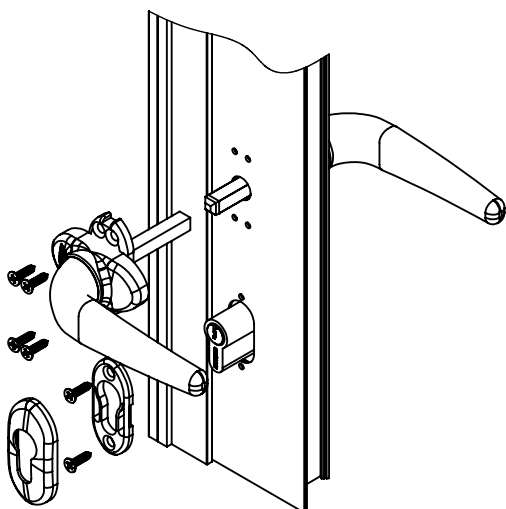

KIT FECHADURA 325/70 ROSETA EURO/CH

APLICAÇÃO

ESCALA 1 : 2

CARACTERÍSTICAS

EMBALAGEM

COMPONENTES	M. PRIMA	QTDE
Maçaneta	Alumínio	2
Haste	Aço	1
Base Roseta	Polímero	1
Capa Roseta	Alumínio	1
Fechadura	Aço	1
Contra testa	Aço Inoxidável	1
Cilindro	Latão	1
Chave	Latão	3
Parf. A4,2x13 ch/ph	Aço Inoxidável	8
Parf. A4,2x16 ch/ph	Aço Inoxidável	4
Parf. M5x40 ch/ph	Aço Inoxidável	1

1º PASSO: Com a Fechadura 325, o Cilindro Euro e a Contratesta já instalada (Ver catálogo Fechadura 325), fixar uma Maçaneta Mac euro em um dos lados do perfil com os parafusos auto-atarraxantes,

2º PASSO: Girar a tampa para o acesso do parafuso e para fechar como mostra a imagem abaixo.

3º PASSO: Encaixar a haste pelo outro lado do perfil até encostar no fundo da maçaneta instalada no lado oposto

4º PASSO: Encaixar a outra Maçaneta Mac Euro na ponta da haste, fixar com os parafusos auto-atarraxantes e girar as tampas para fechar