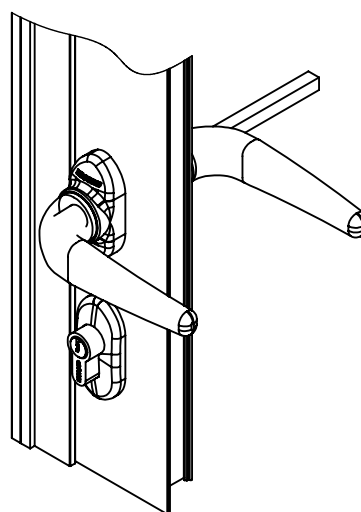

KIT FECHADURA 325/70 ROSETA EURO/CH

APLICAÇÃO

ESCALA 1 : 2

CARACTERÍSTICAS

EMBALAGEM

COMPONENTES	M. PRIMA	QTDE
Maçaneta	Alumínio	2
Haste	Aço	1
Base Roseta	Polímero	1
Capa Roseta	Alumínio	1
Fechadura	Aço	1
Contra testa	Aço Inoxidável	1
Cilindro	Latão	1
Chave	Latão	3
Parf. A4,2x13 ch/ph	Aço Inoxidável	8
Parf. A4,2x16 ch/ph	Aço Inoxidável	4
Parf. M5x40 ch/ph	Aço Inoxidável	1

UDINESE
ASSA ABLOY

KIT FECHADURA 325/70 ROSETA EURO/CH

O Kit Fechadura 325/70 Roseta Euro/ch contempla os itens conforme ilustração abaixo.
Cada item ainda pode ser comprado separadamente (Consultar catálogos).

1º PASSO: Com a Fechadura 325, o Cilindro Euro e a Contratesta já instalada (Ver catálogo Fechadura 325), fixar uma Maçaneta Mac euro em um dos lados do perfil com os parafusos auto-atarraxantes,

2º PASSO: Girar a tampa para o acesso do parafuso e para fechar como mostra a imagem abaixo.

3º PASSO: Encaixar a haste pelo outro lado do perfil até encostar no fundo da maçaneta instalada no lado oposto

4º PASSO: Encaixar a outra Maçaneta Mac Euro na ponta da haste, fixar com os parafusos auto-atarraxantes e girar as tampas para fechar