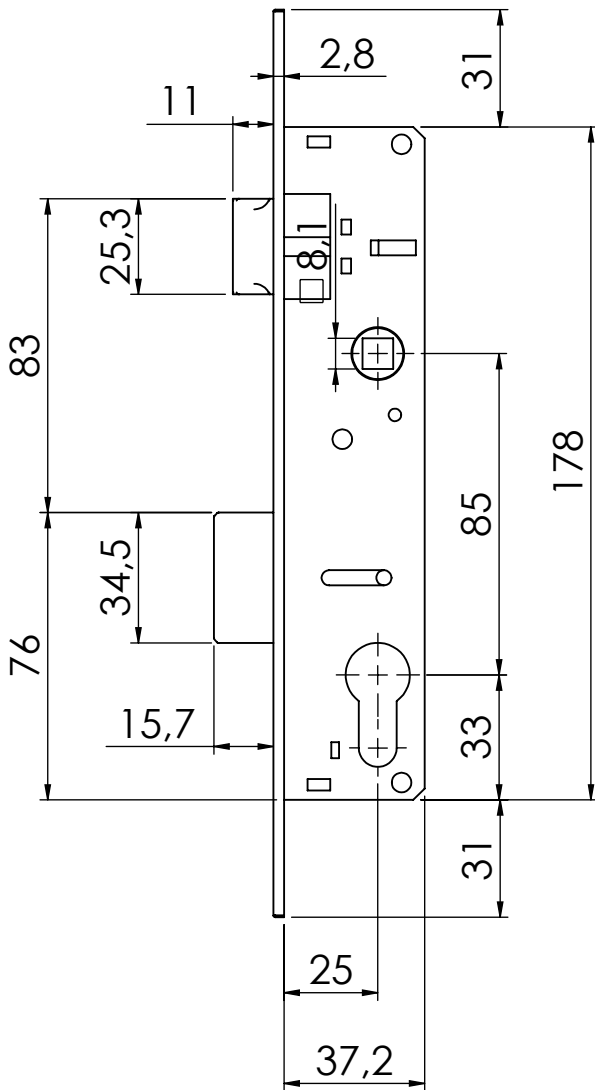

KIT FECHADURA 325/70 ROSETA EURO/CH

APLICAÇÃO

ESCALA 1 : 2

CARACTERÍSTICAS

EMBALAGEM

COMPONENTES	M. PRIMA	QTDE
Maçaneta	Alumínio	2
Haste	Aço	1
Base Roseta	Polímero	1
Capa Roseta	Alumínio	1
Fechadura	Aço	1
Contra testa	Aço Inoxidável	1
Cilindro	Latão	1
Chave	Latão	3
Parf. A4,2x13 ch/ph	Aço Inoxidável	8
Parf. A4,2x16 ch/ph	Aço Inoxidável	4
Parf. M5x40 ch/ph	Aço Inoxidável	1

CODIFICAÇÃO

COR	CÓDIGO	CATÁLOGO
BCO	9001614	KITFRA325EURO70ROBCO
PTF	9001615	KITFRA325EURO70ROPTF

DIMENSÕES

ESCALA 1 : 2

USINAGEM

Reservamos o direito de alterações sem aviso prévio. Todas as medidas em mm.

PORTA DE GIRO
IMPERIAL 2.5

UDINESE
ASSA ABLOY

KIT FECHADURA 325/70 ROSETA EURO/CH

DIMENSÕES - FECHADURA 325

DIMENSÕES - CONTRA TESTA

DIMENSÕES - CILINDRO EURO

ESCALA 1 : 2

UDINESE
ASSA ABLOY

ESP: 2,8mm

KIT FECHADURA 325/70 ROSETA EURO/CH

USINAGEM - FECHADURA 325

USINAGEM - CONTRA TESTA

Reservamos o direito de alterações sem aviso prévio. Todas as medidas em mm. Imagens meramente ilustrativas.