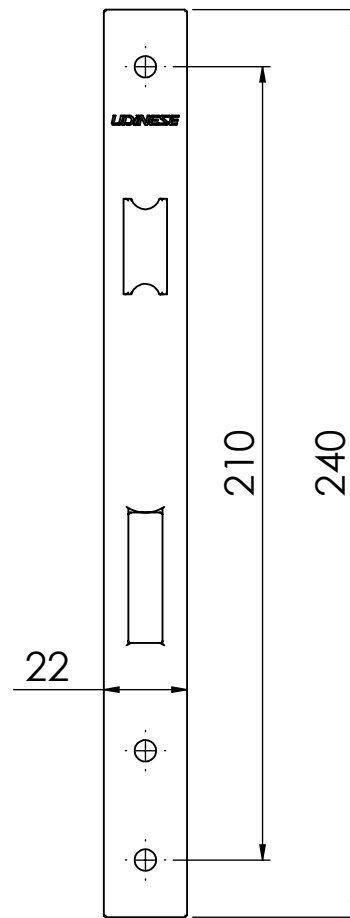

KIT FECHADURA 325/70 ROSETA EURO/CH

APLICAÇÃO

ESCALA 1 : 2

CARACTERÍSTICAS

EMBALAGEM

COMPONENTES	M. PRIMA	QTDE
Maçaneta	Alumínio	2
Haste	Aço	1
Base Roseta	Polímero	1
Capa Roseta	Alumínio	1
Fechadura	Aço	1
Contra testa	Aço Inoxidável	1
Cilindro	Latão	1
Chave	Latão	3
Parf. A4,2x13 ch/ph	Aço Inoxidável	8
Parf. A4,2x16 ch/ph	Aço Inoxidável	4
Parf. M5x40 ch/ph	Aço Inoxidável	1

CODIFICAÇÃO

COR	CÓDIGO	CATÁLOGO
BCO	9001614	KITFRA325EURO70ROBCO
PTF	9001615	KITFRA325EURO70ROPTF

DIMENSÕES

ESCALA 1 : 2

USINAGEM

Reservamos o direito de alterações sem aviso prévio. Todas as medidas em mm.

PORTA DE GIRO
IMPERIAL 2.5

UDINESE
ASSA ABLOY

KIT FECHADURA 325/70 ROSETA EURO/CH

DIMENSÕES - FECHADURA 325

DIMENSÕES - CONTRA TESTA

DIMENSÕES - CILINDRO EURO

ESCALA 1 : 2

UDINESE
ASSA ABLOY

ESP: 2,8mm

KIT FECHADURA 325/70 ROSETA EURO/CH

USINAGEM - FECHADURA 325

USINAGEM - CONTRA TESTA

Reservamos o direito de alterações sem aviso prévio. Todas as medidas em mm. Imagens meramente ilustrativas.