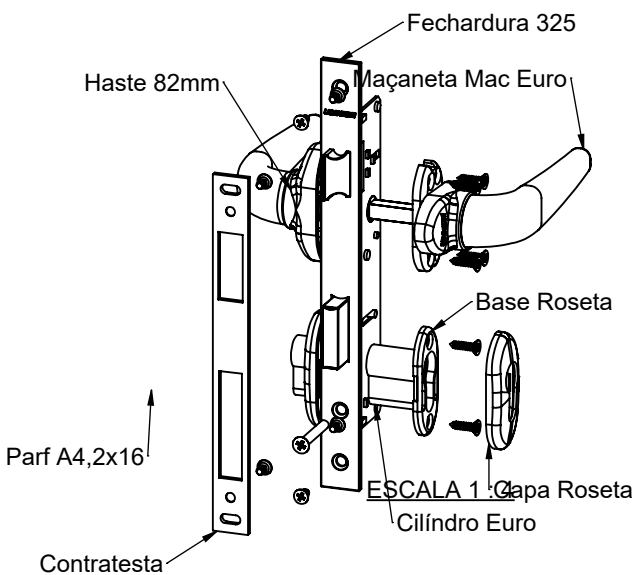

KIT FECHADURA 325/70 ROSETA EURO/CH

APLICAÇÃO

ESCALA 1 : 2

CARACTERÍSTICAS

EMBALAGEM

COMPONENTES	M. PRIMA	QTDE
Maçaneta	Alumínio	2
Haste	Aço	1
Base Roseta	Polímero	1
Capa Roseta	Alumínio	1
Fechadura	Aço	1
Contra testa	Aço Inoxidável	1
Cilindro	Latão	1
Chave	Latão	3
Parf. A4,2x13 ch/ph	Aço Inoxidável	8
Parf. A4,2x16 ch/ph	Aço Inoxidável	4
Parf. M5x40 ch/ph	Aço Inoxidável	1

ESP: 2,8mm

KIT FECHADURA 325/70 ROSETA EURO/CH

USINAGEM - FECHADURA 325

USINAGEM - CONTRA TESTA

Reservamos o direito de alterações sem aviso prévio. Todas as medidas em mm. Imagens meramente ilustrativas.

UDINESE
ASSA ABLOY

KIT FECHADURA 325/70 ROSETA EURO/CH

O Kit Fechadura 325/70 Roseta Euro/ch contempla os itens conforme ilustração abaixo.
Cada item ainda pode ser comprado separadamente (Consultar catálogos).

1º PASSO: Com a Fechadura 325, o Cilindro Euro e a Contratesta já instalada (Ver catálogo Fechadura 325), fixar uma Maçaneta Mac euro em um dos lados do perfil com os parafusos auto-atarraxantes,

2º PASSO: Girar a tampa para o acesso do parafuso e para fechar como mostra a imagem abaixo.