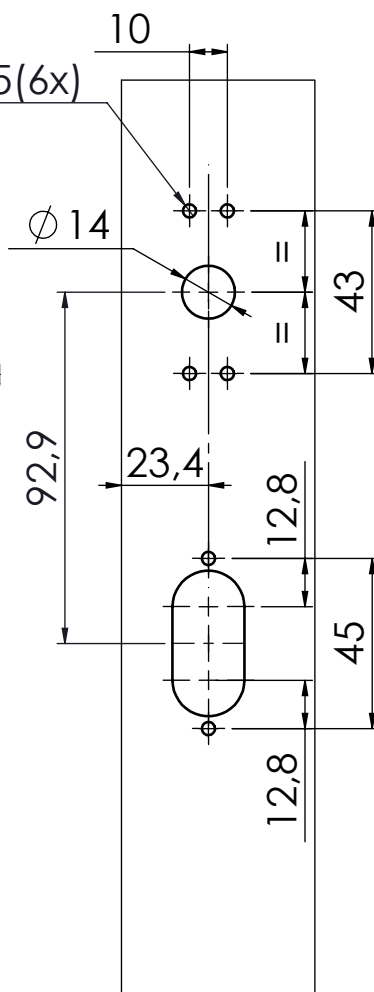

KIT FECHADURA 325/70 ROSETA EURO/CH

APLICAÇÃO

ESCALA 1 : 2

CARACTERÍSTICAS

EMBALAGEM

COMPONENTES	M. PRIMA	QTDE
Maçaneta	Alumínio	2
Haste	Aço	1
Base Roseta	Polímero	1
Capa Roseta	Alumínio	1
Fechadura	Aço	1
Contra testa	Aço Inoxidável	1
Cilindro	Latão	1
Chave	Latão	3
Parf. A4,2x13 ch/ph	Aço Inoxidável	8
Parf. A4,2x16 ch/ph	Aço Inoxidável	4
Parf. M5x40 ch/ph	Aço Inoxidável	1

CODIFICAÇÃO

COR	CÓDIGO	CATÁLOGO
BCO	9001614	KITFRA325EURO70ROBCO
PTF	9001615	KITFRA325EURO70ROPTF

DIMENSÕES

ESCALA 1 : 2

USINAGEM

Reservamos o direito de alterações sem aviso prévio. Todas as medidas em mm.

PORTA DE GIRO
IMPERIAL 2.5

UDINESE
ASSA ABLOY

KIT FECHADURA 325/70 ROSETA EURO/CH

DIMENSÕES - FECHADURA 325

DIMENSÕES - CONTRA TESTA

DIMENSÕES - CILINDRO EURO

ESCALA 1 : 2

UDINESE
ASSA ABLOY

ESP: 2,8mm

KIT FECHADURA 325/70 ROSETA EURO/CH

USINAGEM - FECHADURA 325

USINAGEM - CONTRA TESTA

Reservamos o direito de alterações sem aviso prévio. Todas as medidas em mm. Imagens meramente ilustrativas.