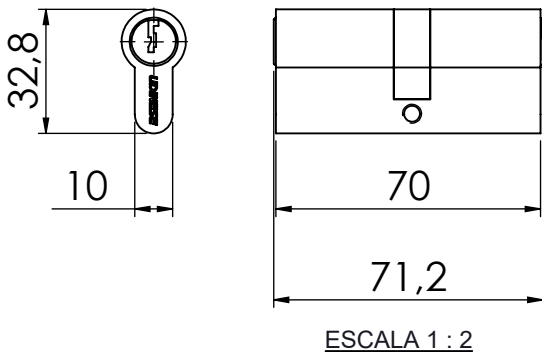

KIT FECHADURA 325/70 ROSETA EURO/CH

APLICAÇÃO

ESCALA 1 : 2

CARACTERÍSTICAS

EMBALAGEM

COMPONENTES	M. PRIMA	QTDE
Maçaneta	Alumínio	2
Haste	Aço	1
Base Roseta	Polímero	1
Capa Roseta	Alumínio	1
Fechadura	Aço	1
Contra testa	Aço Inoxidável	1
Cilindro	Latão	1
Chave	Latão	3
Parf. A4,2x13 ch/ph	Aço Inoxidável	8
Parf. A4,2x16 ch/ph	Aço Inoxidável	4
Parf. M5x40 ch/ph	Aço Inoxidável	1

PORTA DE GIRO
IMPERIAL 2.5

UDINESE
ASSA ABLOY

KIT FECHADURA 325/70 ROSETA EURO/CH

DIMENSÕES - FECHADURA 325

DIMENSÕES - CONTRA TESTA

DIMENSÕES - CILINDRO EURO

ESCALA 1 : 2

UDINESE
ASSA ABLOY

ESP: 2,8mm

KIT FECHADURA 325/70 ROSETA EURO/CH

USINAGEM - FECHADURA 325

USINAGEM - CONTRA TESTA

Reservamos o direito de alterações sem aviso prévio. Todas as medidas em mm. Imagens meramente ilustrativas.