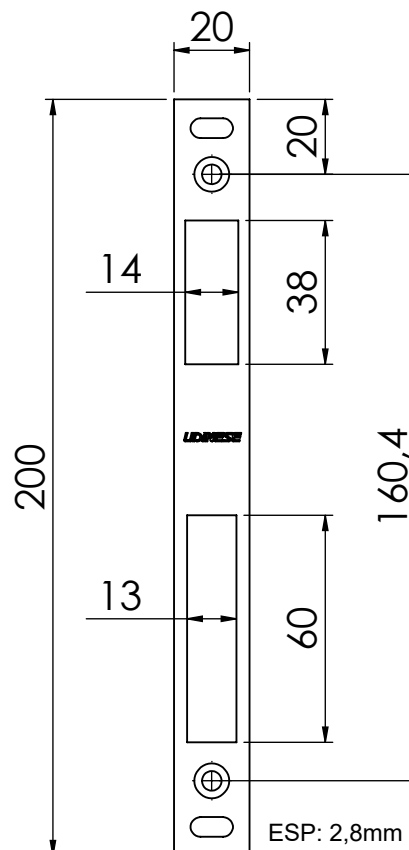

KIT FECHADURA 325/70 ROSETA EURO/CH

APLICAÇÃO

ESCALA 1 : 2

CARACTERÍSTICAS

EMBALAGEM

COMPONENTES	M. PRIMA	QTDE
Maçaneta	Alumínio	2
Haste	Aço	1
Base Roseta	Polímero	1
Capa Roseta	Alumínio	1
Fechadura	Aço	1
Contra testa	Aço Inoxidável	1
Cilindro	Latão	1
Chave	Latão	3
Parf. A4,2x13 ch/ph	Aço Inoxidável	8
Parf. A4,2x16 ch/ph	Aço Inoxidável	4
Parf. M5x40 ch/ph	Aço Inoxidável	1

CODIFICAÇÃO

COR	CÓDIGO	CATÁLOGO
BCO	9001614	KITFRA325EURO70ROBCO
PTF	9001615	KITFRA325EURO70ROPTF

DIMENSÕES

ESCALA 1 : 2

USINAGEM

Reservamos o direito de alterações sem aviso prévio. Todas as medidas em mm.

PORTA DE GIRO
IMPERIAL 2.5

UDINESE
ASSA ABLOY

KIT FECHADURA 325/70 ROSETA EURO/CH

DIMENSÕES - FECHADURA 325

DIMENSÕES - CONTRA TESTA

DIMENSÕES - CILINDRO EURO

ESCALA 1 : 2

UDINESE
ASSA ABLOY

ESP: 2,8mm

KIT FECHADURA 325/70 ROSETA EURO/CH

USINAGEM - FECHADURA 325

USINAGEM - CONTRA TESTA

Reservamos o direito de alterações sem aviso prévio. Todas as medidas em mm. Imagens meramente ilustrativas.