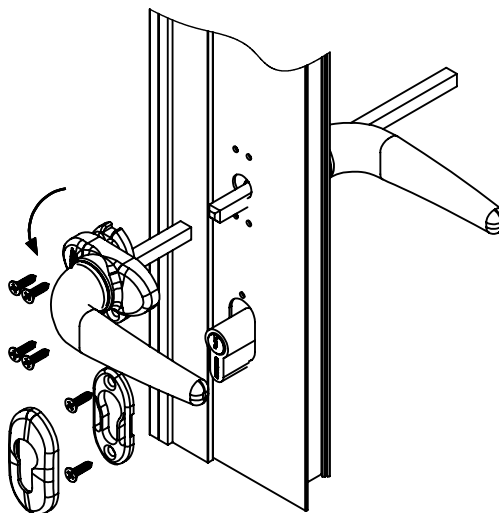

KIT FECHADURA 325/70 ROSETA EURO/CH

APLICAÇÃO

ESCALA 1 : 2

CARACTERÍSTICAS

EMBALAGEM

COMPONENTES	M. PRIMA	QTDE
Maçaneta	Alumínio	2
Haste	Aço	1
Base Roseta	Polímero	1
Capa Roseta	Alumínio	1
Fechadura	Aço	1
Contra testa	Aço Inoxidável	1
Cilindro	Latão	1
Chave	Latão	3
Parf. A4,2x13 ch/ph	Aço Inoxidável	8
Parf. A4,2x16 ch/ph	Aço Inoxidável	4
Parf. M5x40 ch/ph	Aço Inoxidável	1

ESP: 2,8mm

KIT FECHADURA 325/70 ROSETA EURO/CH

USINAGEM - FECHADURA 325

USINAGEM - CONTRA TESTA

Reservamos o direito de alterações sem aviso prévio. Todas as medidas em mm. Imagens meramente ilustrativas.

UDINESE
ASSA ABLOY

KIT FECHADURA 325/70 ROSETA EURO/CH

O Kit Fechadura 325/70 Roseta Euro/ch contempla os itens conforme ilustração abaixo.
Cada item ainda pode ser comprado separadamente (Consultar catálogos).

1º PASSO: Com a Fechadura 325, o Cilindro Euro e a Contratesta já instalada (Ver catálogo Fechadura 325), fixar uma Maçaneta Mac euro em um dos lados do perfil com os parafusos auto-atarraxantes,

2º PASSO: Girar a tampa para o acesso do parafuso e para fechar como mostra a imagem abaixo.