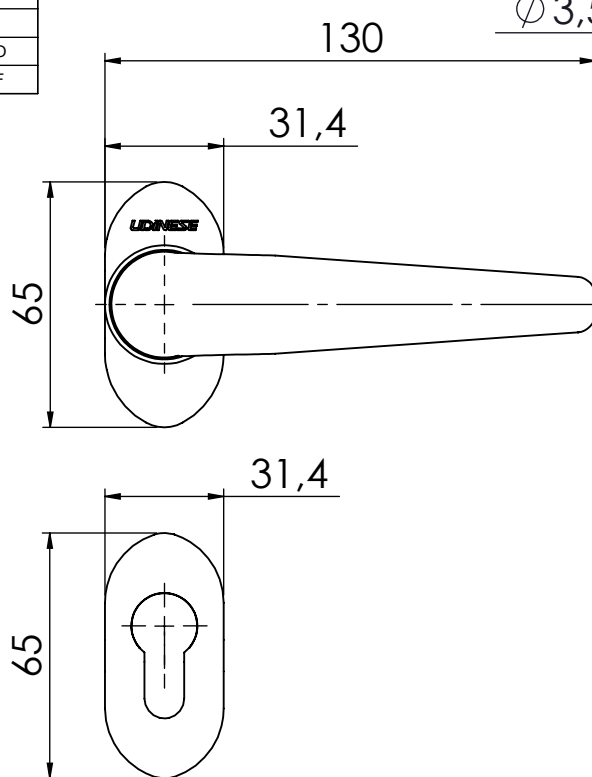

KIT FECHADURA 325/70 ROSETA EURO/CH

APLICAÇÃO

ESCALA 1 : 2

CARACTERÍSTICAS

EMBALAGEM

COMPONENTES	M. PRIMA	QTDE
Maçaneta	Alumínio	2
Haste	Aço	1
Base Roseta	Polímero	1
Capa Roseta	Alumínio	1
Fechadura	Aço	1
Contra testa	Aço Inoxidável	1
Cilindro	Latão	1
Chave	Latão	3
Parf. A4,2x13 ch/ph	Aço Inoxidável	8
Parf. A4,2x16 ch/ph	Aço Inoxidável	4
Parf. M5x40 ch/ph	Aço Inoxidável	1

CODIFICAÇÃO

COR	CÓDIGO	CATÁLOGO
BCO	9001614	KITFRA325EURO70ROBCO
PTF	9001615	KITFRA325EURO70ROPTF

DIMENSÕES

ESCALA 1 : 2

USINAGEM

Reservamos o direito de alterações sem aviso prévio. Todas as medidas em mm.

PORTA DE GIRO
IMPERIAL 2.5

UDINESE
ASSA ABLOY

KIT FECHADURA 325/70 ROSETA EURO/CH

DIMENSÕES - FECHADURA 325

DIMENSÕES - CONTRA TESTA

DIMENSÕES - CILINDRO EURO

ESCALA 1 : 2

UDINESE
ASSA ABLOY

ESP: 2,8mm

KIT FECHADURA 325/70 ROSETA EURO/CH

USINAGEM - FECHADURA 325

USINAGEM - CONTRA TESTA

Reservamos o direito de alterações sem aviso prévio. Todas as medidas em mm. Imagens meramente ilustrativas.