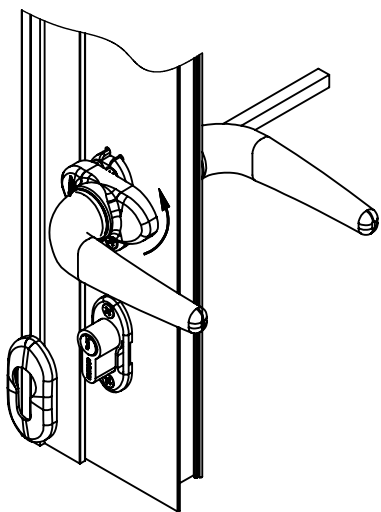

KIT FECHADURA 325/70 ROSETA EURO/CH

APLICAÇÃO

ESCALA 1 : 2

CARACTERÍSTICAS

EMBALAGEM

COMPONENTES	M. PRIMA	QTDE
Maçaneta	Alumínio	2
Haste	Aço	1
Base Roseta	Polímero	1
Capa Roseta	Alumínio	1
Fechadura	Aço	1
Contra testa	Aço Inoxidável	1
Cilindro	Latão	1
Chave	Latão	3
Parf. A4,2x13 ch/ph	Aço Inoxidável	8
Parf. A4,2x16 ch/ph	Aço Inoxidável	4
Parf. M5x40 ch/ph	Aço Inoxidável	1

UDINESE
ASSA ABLOY

KIT FECHADURA 325/70 ROSETA EURO/CH

O Kit Fechadura 325/70 Roseta Euro/ch contempla os itens conforme ilustração abaixo.
Cada item ainda pode ser comprado separadamente (Consultar catálogos).

1º PASSO: Com a Fechadura 325, o Cilindro Euro e a Contratesta já instalada (Ver catálogo Fechadura 325), fixar uma Maçaneta Mac euro em um dos lados do perfil com os parafusos auto-atarraxantes,

2º PASSO: Girar a tampa para o acesso do parafuso e para fechar como mostra a imagem abaixo.

3º PASSO: Encaixar a haste pelo outro lado do perfil até encostar no fundo da maçaneta instalada no lado oposto

4º PASSO: Encaixar a outra Maçaneta Mac Euro na ponta da haste, fixar com os parafusos auto-atarraxantes e girar as tampas para fechar