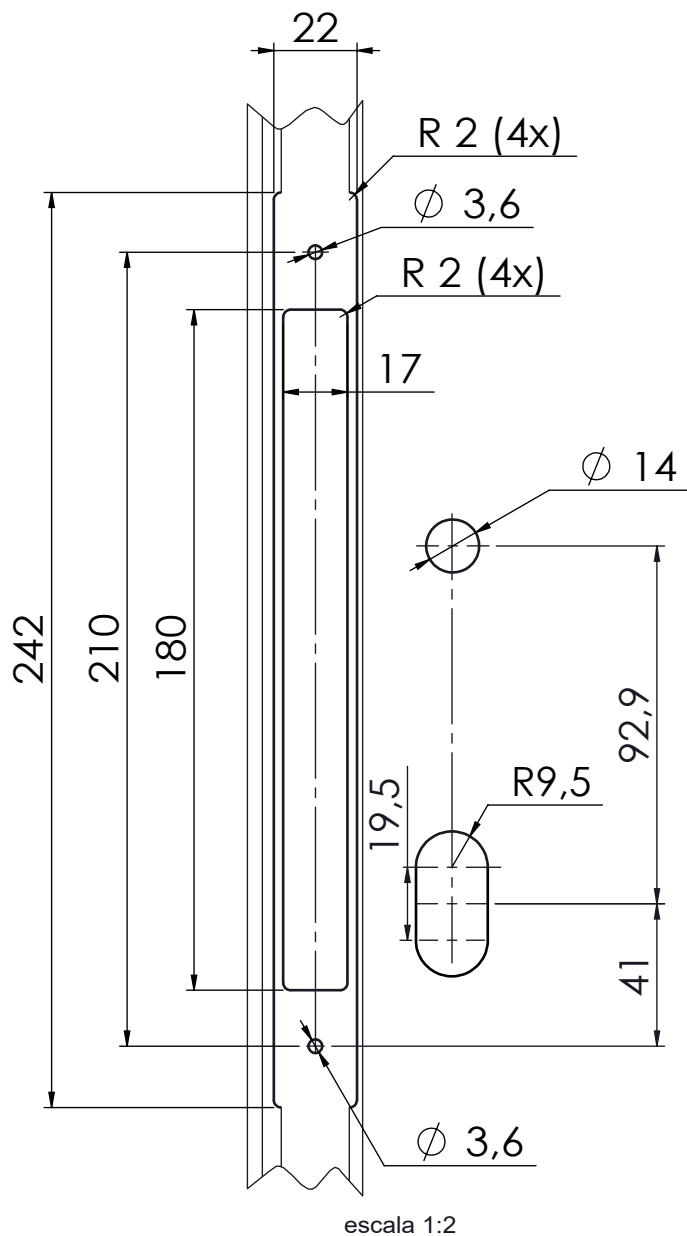

KIT FECHADURA 325/70 ROSETA EURO/CH

APLICAÇÃO

ESCALA 1 : 2

CARACTERÍSTICAS

EMBALAGEM

COMPONENTES	M. PRIMA	QTDE
Maçaneta	Alumínio	2
Haste	Aço	1
Base Roseta	Polímero	1
Capa Roseta	Alumínio	1
Fechadura	Aço	1
Contra testa	Aço Inoxidável	1
Cilindro	Latão	1
Chave	Latão	3
Parf. A4,2x13 ch/ph	Aço Inoxidável	8
Parf. A4,2x16 ch/ph	Aço Inoxidável	4
Parf. M5x40 ch/ph	Aço Inoxidável	1

PORTA DE GIRO
IMPERIAL 2.5

UDINESE
ASSA ABLOY

KIT FECHADURA 325/70 ROSETA EURO/CH

DIMENSÕES - FECHADURA 325

DIMENSÕES - CONTRA TESTA

DIMENSÕES - CILINDRO EURO

ESCALA 1 : 2

UDINESE
ASSA ABLOY

ESP: 2,8mm

KIT FECHADURA 325/70 ROSETA EURO/CH

USINAGEM - FECHADURA 325

USINAGEM - CONTRA TESTA

Reservamos o direito de alterações sem aviso prévio. Todas as medidas em mm. Imagens meramente ilustrativas.

1º PASSO: Com a Fechadura 325, o Cilindro Euro e a Contratesta já instalada (Ver catálogo Fechadura 325), fixar uma Maçaneta Mac euro em um dos lados do perfil com os parafusos auto-atarraxantes,

2º PASSO: Girar a tampa para o acesso do parafuso e para fechar como mostra a imagem abaixo.