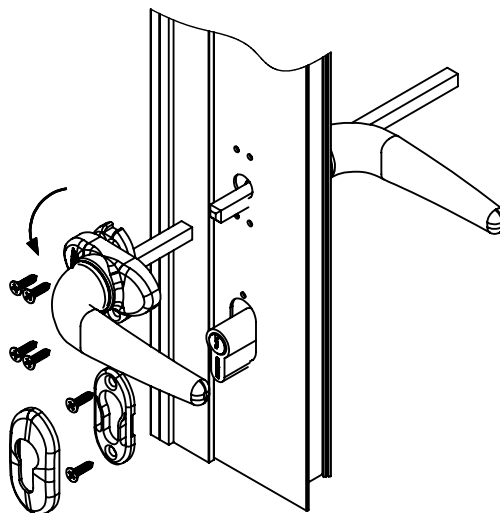

KIT FECHADURA 325/70 ROSETA EURO/CH

APLICAÇÃO

ESCALA 1:2

CARACTERÍSTICAS

EMBALAGEM

COMPONENTES	M. PRIMA	QTDE
Maçaneta	Alumínio	2
Haste	Aço	1
Base Roseta	Polímero	1
Capa Roseta	Alumínio	1
Fechadura	Aço	1
Contra testa	Aço Inoxidável	1
Cilindro	Latão	1
Chave	Latão	3
Parf. A4,2x13 ch/ph	Aço Inoxidável	8
Parf. A4,2x16 ch/ph	Aço Inoxidável	4
Parf. M5x40 ch/ph	Aço Inoxidável	1

UDINESE
ASSA ABLOY

KIT FECHADURA 325/70 ROSETA EURO/CH

DIMENSÕES - FECHADURA 325

DIMENSÕES - CONTRA TESTA

DIMENSÕES - CILINDRO EURO

Reservamos o direito de alterações sem aviso prévio. Todas as medidas em mm. Imagens meramente ilustrativas.

KIT FECHADURA 325/70 ROSETA EURO/CH

O Kit Fechadura 325/70 Roseta Euro/ch contempla os itens conforme ilustração abaixo.
Cada item ainda pode ser comprado separadamente (Consultar catálogos).

1º PASSO: Com a Fechadura 325, o Cilindro Euro e a Contratesta já instalada (Ver catálogo Fechadura 325),
fixar uma Maçaneta Mac euro em um dos lados do perfil com os parafusos auto-atarraxantes,

2º PASSO: Girar a tampa para o acesso do parafuso e para fechar como mostra a imagem abaixo.

3º PASSO: Encaixar a haste pelo outro lado do perfil até encostar no fundo da maçaneta instalada no lado oposto