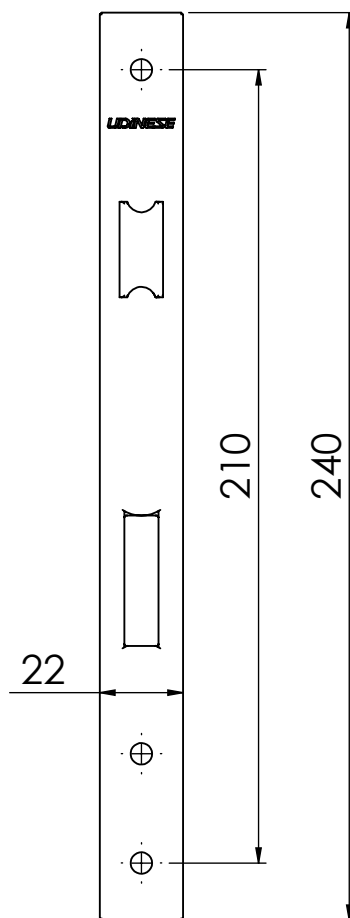

KIT FECHADURA 325/70 ROSETA EURO/CH

APLICAÇÃO

ESCALA 1:2

CARACTERÍSTICAS

EMBALAGEM

COMPONENTES	M. PRIMA	QTDE
Maçaneta	Alumínio	2
Haste	Aço	1
Base Roseta	Polímero	1
Capa Roseta	Alumínio	1
Fechadura	Aço	1
Contra testa	Aço Inoxidável	1
Cilindro	Latão	1
Chave	Latão	3
Parf. A4,2x13 ch/ph	Aço Inoxidável	8
Parf. A4,2x16 ch/ph	Aço Inoxidável	4
Parf. M5x40 ch/ph	Aço Inoxidável	1

CODIFICAÇÃO

COR	CÓDIGO	CATÁLOGO
BCO	9001614	KITFRA325EURO70ROBCO
PTF	9001615	KITFRA325EURO70ROPTF

DIMENSÕES

ESCALA 1:2

USINAGEM

Reservamos o direito de alterações sem aviso prévio. Todas as medidas em mm.

PORTA DE GIRO
MEGA 32

UDINESE
ASSA ABLOY

KIT FECHADURA 325/70 ROSETA EURO/CH

DIMENSÕES - FECHADURA 325

DIMENSÕES - CONTRA TESTA

DIMENSÕES - CILINDRO EURO

Reservamos o direito de alterações sem aviso prévio. Todas as medidas em mm. Imagens meramente ilustrativas.

UDINESE
ASSA ABLOY

KIT FECHADURA 325/70 ROSETA EURO/CH

USINAGEM - FECHADURA 325

USINAGEM - CONTRA TESTA

Reservamos o direito de alterações sem aviso prévio. Todas as medidas em mm. Imagens meramente ilustrativas.