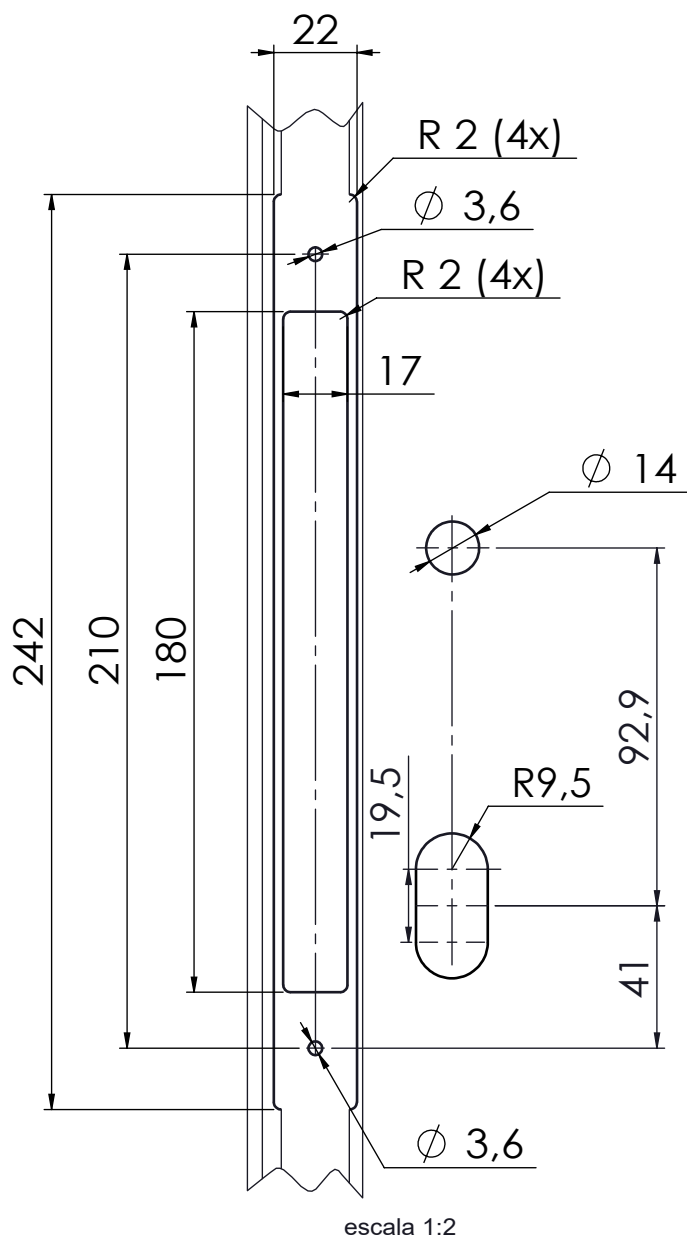

KIT FECHADURA 325/70 ROSETA EURO/CH

APLICAÇÃO

ESCALA 1:2

CARACTERÍSTICAS

EMBALAGEM

COMPONENTES	M. PRIMA	QTDE
Maçaneta	Alumínio	2
Haste	Aço	1
Base Roseta	Polímero	1
Capa Roseta	Alumínio	1
Fechadura	Aço	1
Contra testa	Aço Inoxidável	1
Cilindro	Latão	1
Chave	Latão	3
Parf. A4,2x13 ch/ph	Aço Inoxidável	8
Parf. A4,2x16 ch/ph	Aço Inoxidável	4
Parf. M5x40 ch/ph	Aço Inoxidável	1

UDINESE
ASSA ABLOY

KIT FECHADURA 325/70 ROSETA EURO/CH

DIMENSÕES - FECHADURA 325

DIMENSÕES - CONTRA TESTA

DIMENSÕES - CILINDRO EURO

Reservamos o direito de alterações sem aviso prévio. Todas as medidas em mm. Imagens meramente ilustrativas.

UDINESE
ASSA ABLOY

KIT FECHADURA 325/70 ROSETA EURO/CH

USINAGEM - FECHADURA 325

USINAGEM - CONTRA TESTA

Reservamos o direito de alterações sem aviso prévio. Todas as medidas em mm. Imagens meramente ilustrativas.

2º PASSO: Girar a tampa para o acesso do parafuso e para fechar como mostra a imagem abaixo.

3º PASSO: Encaixar a haste pelo outro lado do perfil até encostar no fundo da maçaneta instalada no lado oposto