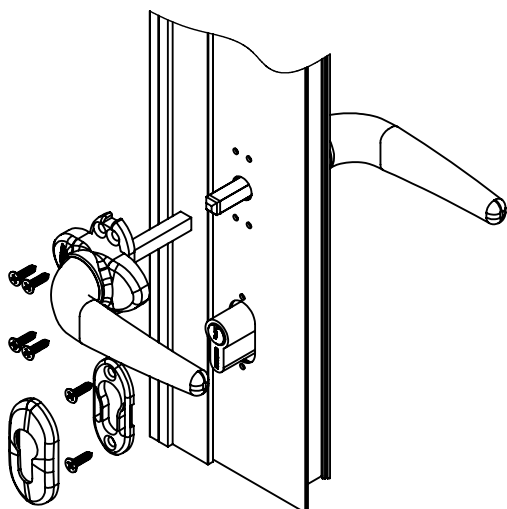

UDINESE
ASSA ABLOY

Reservamos o direito de alterações sem aviso prévio. Todas as medidas em mm. Imagens meramente ilustrativas.