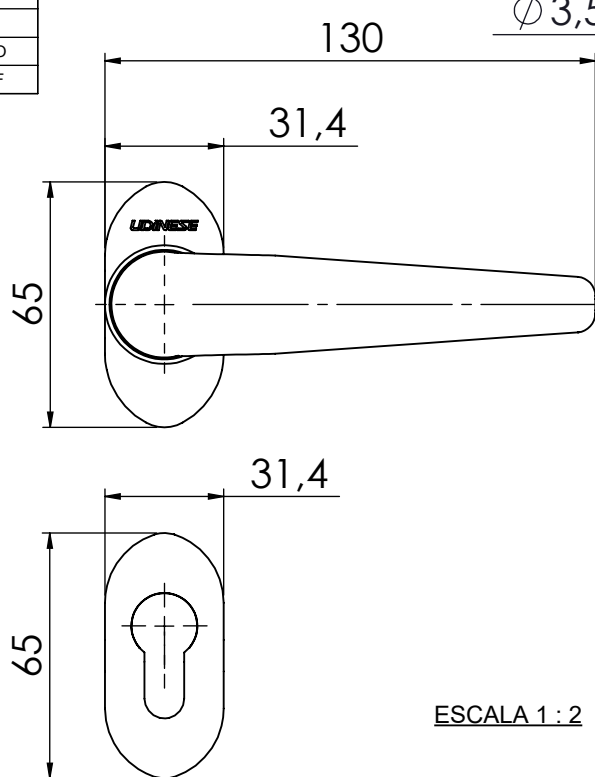

KIT FECHADURA 325/70 ROSETA EURO/CH

APLICAÇÃO

ESCALA 1:2

CARACTERÍSTICAS

EMBALAGEM

COMPONENTES	M. PRIMA	QTDE
Maçaneta	Alumínio	2
Haste	Aço	1
Base Roseta	Polímero	1
Capa Roseta	Alumínio	1
Fechadura	Aço	1
Contra testa	Aço Inoxidável	1
Cilindro	Latão	1
Chave	Latão	3
Parf. A4,2x13 ch/ph	Aço Inoxidável	8
Parf. A4,2x16 ch/ph	Aço Inoxidável	4
Parf. M5x40 ch/ph	Aço Inoxidável	1

CODIFICAÇÃO

COR	CÓDIGO	CATÁLOGO
BCO	9001614	KITFRA325EURO70ROBCO
PTF	9001615	KITFRA325EURO70ROPTF

DIMENSÕES

ESCALA 1:2

USINAGEM

Reservamos o direito de alterações sem aviso prévio. Todas as medidas em mm.

PORTA DE GIRO
MEGA 32

UDINESE
ASSA ABLOY

KIT FECHADURA 325/70 ROSETA EURO/CH

DIMENSÕES - FECHADURA 325

DIMENSÕES - CONTRA TESTA

DIMENSÕES - CILINDRO EURO

Reservamos o direito de alterações sem aviso prévio. Todas as medidas em mm. Imagens meramente ilustrativas.

2º PASSO: Girar a tampa para o acesso do parafuso e para fechar como mostra a imagem abaixo.

3º PASSO: Encaixar a haste pelo outro lado do perfil até encostar no fundo da maçaneta instalada no lado oposto