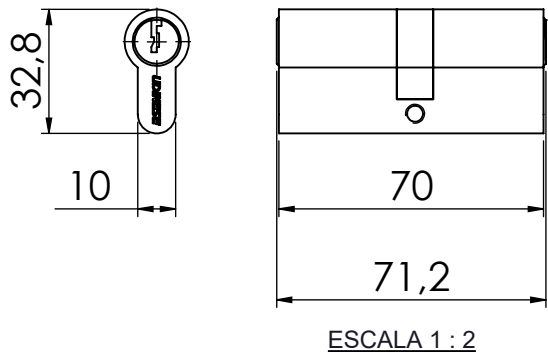

KIT FECHADURA 325/70 ROSETA EURO/CH

APLICAÇÃO

ESCALA 1:2

CARACTERÍSTICAS

EMBALAGEM

COMPONENTES	M. PRIMA	QTDE
Maçaneta	Alumínio	2
Haste	Aço	1
Base Roseta	Polímero	1
Capa Roseta	Alumínio	1
Fechadura	Aço	1
Contra testa	Aço Inoxidável	1
Cilindro	Latão	1
Chave	Latão	3
Parf. A4,2x13 ch/ph	Aço Inoxidável	8
Parf. A4,2x16 ch/ph	Aço Inoxidável	4
Parf. M5x40 ch/ph	Aço Inoxidável	1

UDINESE
ASSA ABLOY

KIT FECHADURA 325/70 ROSETA EURO/CH

DIMENSÕES - FECHADURA 325

DIMENSÕES - CONTRA TESTA

DIMENSÕES - CILINDRO EURO

Reservamos o direito de alterações sem aviso prévio. Todas as medidas em mm. Imagens meramente ilustrativas.