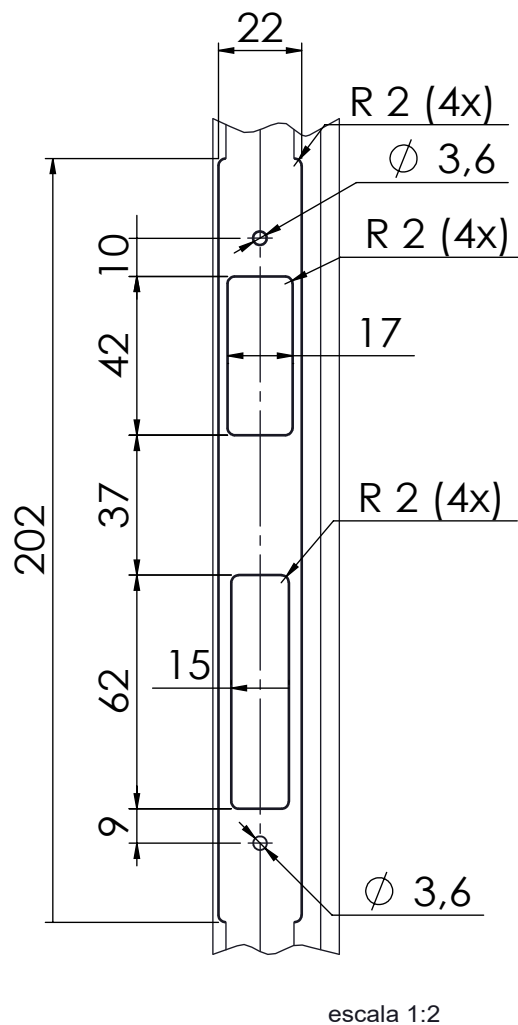

KIT FECHADURA 325/70 ROSETA EURO/CH

APLICAÇÃO

ESCALA 1:2

CARACTERÍSTICAS

EMBALAGEM

COMPONENTES	M. PRIMA	QTDE
Maçaneta	Alumínio	2
Haste	Aço	1
Base Roseta	Polímero	1
Capa Roseta	Alumínio	1
Fechadura	Aço	1
Contra testa	Aço Inoxidável	1
Cilindro	Latão	1
Chave	Latão	3
Parf. A4,2x13 ch/ph	Aço Inoxidável	8
Parf. A4,2x16 ch/ph	Aço Inoxidável	4
Parf. M5x40 ch/ph	Aço Inoxidável	1

UDINESE
ASSA ABLOY

KIT FECHADURA 325/70 ROSETA EURO/CH

DIMENSÕES - FECHADURA 325

DIMENSÕES - CONTRA TESTA

DIMENSÕES - CILINDRO EURO

Reservamos o direito de alterações sem aviso prévio. Todas as medidas em mm. Imagens meramente ilustrativas.

UDINESE
ASSA ABLOY

KIT FECHADURA 325/70 ROSETA EURO/CH

USINAGEM - FECHADURA 325

USINAGEM - CONTRA TESTA

Reservamos o direito de alterações sem aviso prévio. Todas as medidas em mm. Imagens meramente ilustrativas.

2º PASSO: Girar a tampa para o acesso do parafuso e para fechar como mostra a imagem abaixo.

3º PASSO: Encaixar a haste pelo outro lado do perfil até encostar no fundo da maçaneta instalada no lado oposto