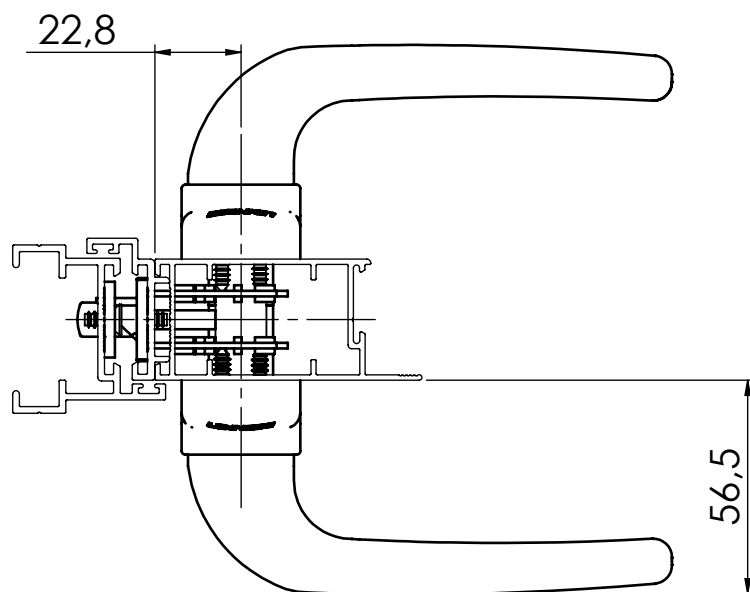

KIT FECHADURA 325/70 ROSETA EURO/CH

APLICAÇÃO

ESCALA 1:2

CARACTERÍSTICAS

EMBALAGEM

COMPONENTES	M. PRIMA	QTDE
Maçaneta	Alumínio	2
Haste	Aço	1
Base Roseta	Polímero	1
Capa Roseta	Alumínio	1
Fechadura	Aço	1
Contra testa	Aço Inoxidável	1
Cilindro	Latão	1
Chave	Latão	3
Parf. A4,2x13 ch/ph	Aço Inoxidável	8
Parf. A4,2x16 ch/ph	Aço Inoxidável	4
Parf. M5x40 ch/ph	Aço Inoxidável	1

UDINESE
ASSA ABLOY

KIT FECHADURA 325/70 ROSETA EURO/CH

DIMENSÕES - FECHADURA 325

DIMENSÕES - CONTRA TESTA

DIMENSÕES - CILINDRO EURO

Reservamos o direito de alterações sem aviso prévio. Todas as medidas em mm. Imagens meramente ilustrativas.

UDINESE
ASSA ABLOY

KIT FECHADURA 325/70 ROSETA EURO/CH

USINAGEM - FECHADURA 325

USINAGEM - CONTRA TESTA

Reservamos o direito de alterações sem aviso prévio. Todas as medidas em mm. Imagens meramente ilustrativas.

2º PASSO: Girar a tampa para o acesso do parafuso e para fechar como mostra a imagem abaixo.

3º PASSO: Encaixar a haste pelo outro lado do perfil até encostar no fundo da maçaneta instalada no lado oposto