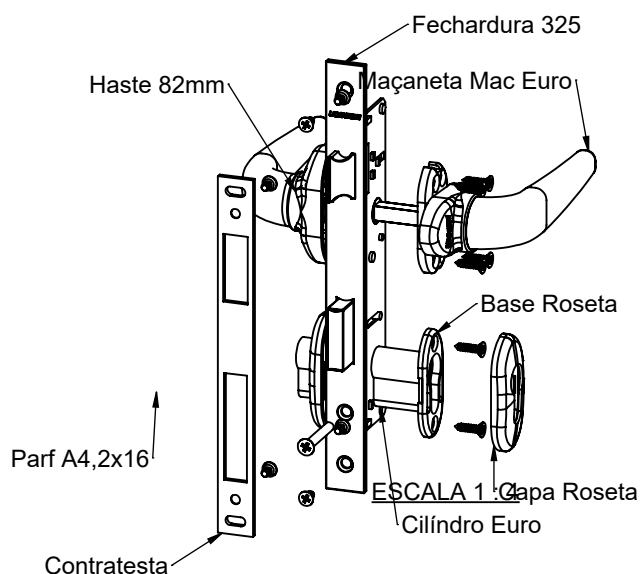

KIT FECHADURA 325/70 ROSETA EURO/CH

APLICAÇÃO

ESCALA 1:2

CARACTERÍSTICAS

EMBALAGEM

COMPONENTES	M. PRIMA	QTDE
Maçaneta	Alumínio	2
Haste	Aço	1
Base Roseta	Polímero	1
Capa Roseta	Alumínio	1
Fechadura	Aço	1
Contra testa	Aço Inoxidável	1
Cilindro	Latão	1
Chave	Latão	3
Parf. A4,2x13 ch/ph	Aço Inoxidável	8
Parf. A4,2x16 ch/ph	Aço Inoxidável	4
Parf. M5x40 ch/ph	Aço Inoxidável	1

UDINESE
ASSA ABLOY

KIT FECHADURA 325/70 ROSETA EURO/CH

DIMENSÕES - FECHADURA 325

DIMENSÕES - CONTRA TESTA

DIMENSÕES - CILINDRO EURO

Reservamos o direito de alterações sem aviso prévio. Todas as medidas em mm. Imagens meramente ilustrativas.

KIT FECHADURA 325/70 ROSETA EURO/CH

O Kit Fechadura 325/70 Roseta Euro/ch contempla os itens conforme ilustração abaixo.
Cada item ainda pode ser comprado separadamente (Consultar catálogos).

1º PASSO: Com a Fechadura 325, o Cilindro Euro e a Contratesta já instalada (Ver catálogo Fechadura 325),
fixar uma Maçaneta Mac euro em um dos lados do perfil com os parafusos auto-atarraxantes,

2º PASSO: Girar a tampa para o acesso do parafuso e para fechar como mostra a imagem abaixo.

3º PASSO: Encaixar a haste pelo outro lado do perfil até encostar no fundo da maçaneta instalada no lado oposto