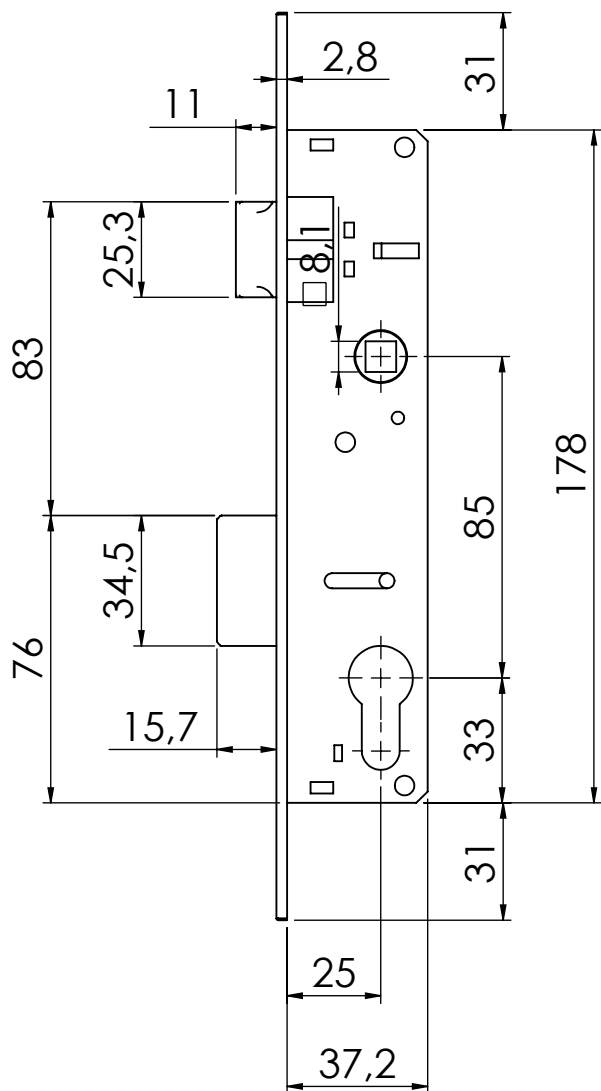

KIT FECHADURA 325/70 ROSETA EURO/CH

APLICAÇÃO

ESCALA 1:2

CARACTERÍSTICAS

EMBALAGEM

COMPONENTES	M. PRIMA	QTDE
Maçaneta	Alumínio	2
Haste	Aço	1
Base Roseta	Polímero	1
Capa Roseta	Alumínio	1
Fechadura	Aço	1
Contra testa	Aço Inoxidável	1
Cilindro	Latão	1
Chave	Latão	3
Parf. A4,2x13 ch/ph	Aço Inoxidável	8
Parf. A4,2x16 ch/ph	Aço Inoxidável	4
Parf. M5x40 ch/ph	Aço Inoxidável	1

CODIFICAÇÃO

COR	CÓDIGO	CATÁLOGO
BCO	9001614	KITFRA325EURO70ROBCO
PTF	9001615	KITFRA325EURO70ROPTF

DIMENSÕES

ESCALA 1:2

USINAGEM

Reservamos o direito de alterações sem aviso prévio. Todas as medidas em mm.

PORTA DE GIRO
MEGA 32

UDINESE
ASSA ABLOY

KIT FECHADURA 325/70 ROSETA EURO/CH

DIMENSÕES - FECHADURA 325

DIMENSÕES - CONTRA TESTA

DIMENSÕES - CILINDRO EURO

Reservamos o direito de alterações sem aviso prévio. Todas as medidas em mm. Imagens meramente ilustrativas.

2º PASSO: Girar a tampa para o acesso do parafuso e para fechar como mostra a imagem abaixo.

3º PASSO: Encaixar a haste pelo outro lado do perfil até encostar no fundo da maçaneta instalada no lado oposto