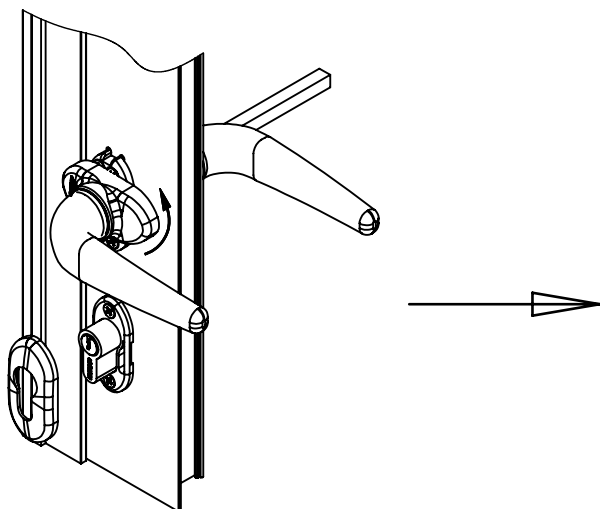

KIT FECHADURA 325/70 ROSETA EURO/CH

APLICAÇÃO

ESCALA 1:2

CARACTERÍSTICAS

EMBALAGEM

COMPONENTES	M. PRIMA	QTDE
Maçaneta	Alumínio	2
Haste	Aço	1
Base Roseta	Polímero	1
Capa Roseta	Alumínio	1
Fechadura	Aço	1
Contra testa	Aço Inoxidável	1
Cilindro	Latão	1
Chave	Latão	3
Parf. A4,2x13 ch/ph	Aço Inoxidável	8
Parf. A4,2x16 ch/ph	Aço Inoxidável	4
Parf. M5x40 ch/ph	Aço Inoxidável	1

UDINESE
ASSA ABLOY

KIT FECHADURA 325/70 ROSETA EURO/CH

DIMENSÕES - FECHADURA 325

DIMENSÕES - CONTRA TESTA

DIMENSÕES - CILINDRO EURO

Reservamos o direito de alterações sem aviso prévio. Todas as medidas em mm. Imagens meramente ilustrativas.

KIT FECHADURA 325/70 ROSETA EURO/CH

O Kit Fechadura 325/70 Roseta Euro/ch contempla os itens conforme ilustração abaixo.
Cada item ainda pode ser comprado separadamente (Consultar catálogos).

1º PASSO: Com a Fechadura 325, o Cilindro Euro e a Contratesta já instalada (Ver catálogo Fechadura 325),
fixar uma Maçaneta Mac euro em um dos lados do perfil com os parafusos auto-atarraxantes,

2º PASSO: Girar a tampa para o acesso do parafuso e para fechar como mostra a imagem abaixo.

3º PASSO: Encaixar a haste pelo outro lado do perfil até encostar no fundo da maçaneta instalada no lado oposto