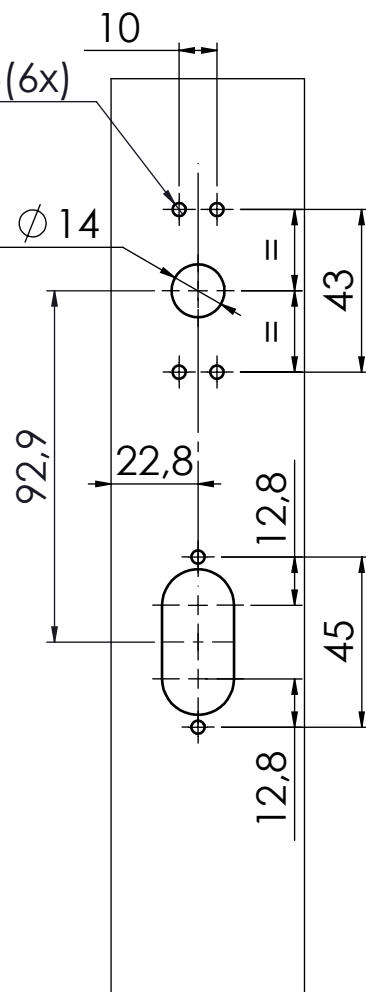

KIT FECHADURA 325/70 ROSETA EURO/CH

APLICAÇÃO

ESCALA 1:2

CARACTERÍSTICAS

EMBALAGEM

COMPONENTES	M. PRIMA	QTDE
Maçaneta	Alumínio	2
Haste	Aço	1
Base Roseta	Polímero	1
Capa Roseta	Alumínio	1
Fechadura	Aço	1
Contra testa	Aço Inoxidável	1
Cilindro	Latão	1
Chave	Latão	3
Parf. A4,2x13 ch/ph	Aço Inoxidável	8
Parf. A4,2x16 ch/ph	Aço Inoxidável	4
Parf. M5x40 ch/ph	Aço Inoxidável	1

CODIFICAÇÃO

COR	CÓDIGO	CATÁLOGO
BCO	9001614	KITFRA325EURO70ROBCO
PTF	9001615	KITFRA325EURO70ROPTF

DIMENSÕES

ESCALA 1:2

USINAGEM

Reservamos o direito de alterações sem aviso prévio. Todas as medidas em mm.

PORTA DE GIRO
MEGA 32

UDINESE
ASSA ABLOY

KIT FECHADURA 325/70 ROSETA EURO/CH

DIMENSÕES - FECHADURA 325

DIMENSÕES - CONTRA TESTA

DIMENSÕES - CILINDRO EURO

Reservamos o direito de alterações sem aviso prévio. Todas as medidas em mm. Imagens meramente ilustrativas.

2º PASSO: Girar a tampa para o acesso do parafuso e para fechar como mostra a imagem abaixo.

3º PASSO: Encaixar a haste pelo outro lado do perfil até encostar no fundo da maçaneta instalada no lado oposto