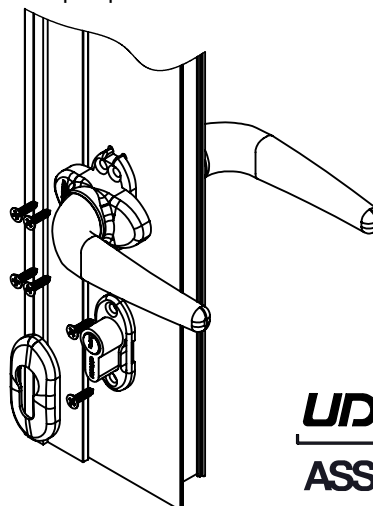

UDINESE
ASSA ABLOY

Reservamos o direito de alterações sem aviso prévio. Todas as medidas em mm. Imagens meramente ilustrativas.