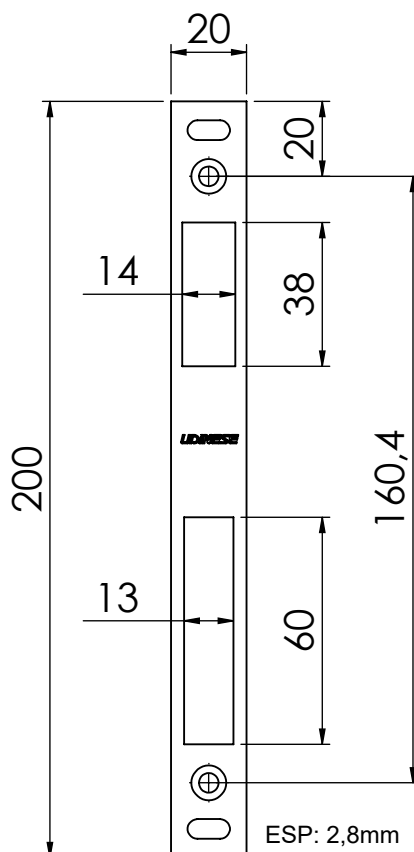

KIT FECHADURA 325/70 ROSETA EURO/CH

APLICAÇÃO

ESCALA 1:2

CARACTERÍSTICAS

EMBALAGEM

COMPONENTES	M. PRIMA	QTDE
Maçaneta	Alumínio	2
Haste	Aço	1
Base Roseta	Polímero	1
Capa Roseta	Alumínio	1
Fechadura	Aço	1
Contra testa	Aço Inoxidável	1
Cilindro	Latão	1
Chave	Latão	3
Parf. A4,2x13 ch/ph	Aço Inoxidável	8
Parf. A4,2x16 ch/ph	Aço Inoxidável	4
Parf. M5x40 ch/ph	Aço Inoxidável	1

CODIFICAÇÃO

COR	CÓDIGO	CATÁLOGO
BCO	9001614	KITFRA325EURO70ROBCO
PTF	9001615	KITFRA325EURO70ROPTF

DIMENSÕES

ESCALA 1:2

USINAGEM

Reservamos o direito de alterações sem aviso prévio. Todas as medidas em mm.

PORTA DE GIRO
MEGA 32

UDINESE
ASSA ABLOY

KIT FECHADURA 325/70 ROSETA EURO/CH

DIMENSÕES - FECHADURA 325

DIMENSÕES - CONTRA TESTA

DIMENSÕES - CILINDRO EURO

Reservamos o direito de alterações sem aviso prévio. Todas as medidas em mm. Imagens meramente ilustrativas.

UDINESE
ASSA ABLOY

KIT FECHADURA 325/70 ROSETA EURO/CH

USINAGEM - FECHADURA 325

USINAGEM - CONTRA TESTA

Reservamos o direito de alterações sem aviso prévio. Todas as medidas em mm. Imagens meramente ilustrativas.