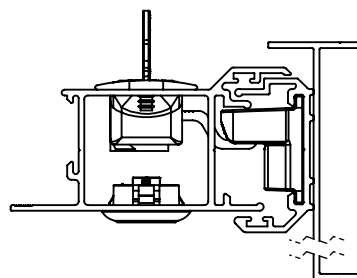

IMPERIAL 3.5 SLIM (LATERAL)

CDA

ABSOLUTA (CENTRAL)

ABSOLUTA (LATERAL)

D'ORO (CENTRAL)

D'ORO (LATERAL)

CONVENCIONAL

CONVENCIONAL 25 (CENTRAL)

NÃO APLICÁVEL

CONVENCIONAL 25 (LATERAL)

NÃO APLICÁVEL

RESPONSÁVEL:
BRUNO C.

PRODUTO:
FECHO CONCHA TOUCH SQUARE

MP / NP:
P 017-15

CONVENCIONAL 30 (CENTRAL)

CONVENCIONAL 30 (LATERAL)