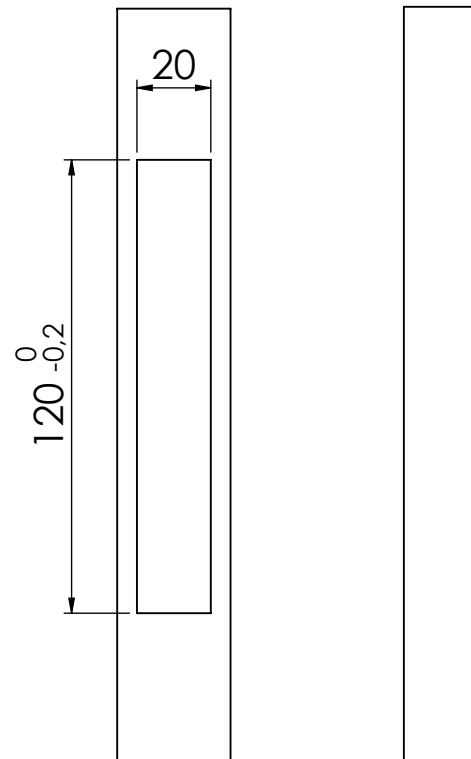

RESPONSÁVEL:
BRUNO C.

PRODUTO:
FECHO CONCHA TOUCH SQUARE

MP / NP:
P 017-15

CONCHA CEGA TOUCH PORTA SQUARE

CODIFICAÇÃO		
COMPONENTES	M. PRIMA	QTDE
CONCHA CEGA	ALUMINIO	1

CODIFICAÇÃO		
COR	CÓDIGO	CATÁLOGO
BCO	9212234	CONCGSLPSQUASPARFBCO
PRA	9212235	CONCGSLPSQUASPARFPRA
PTF	9212236	CONCGSLPSQUASPARFPTF

DIMENSÕES

USINAGENS