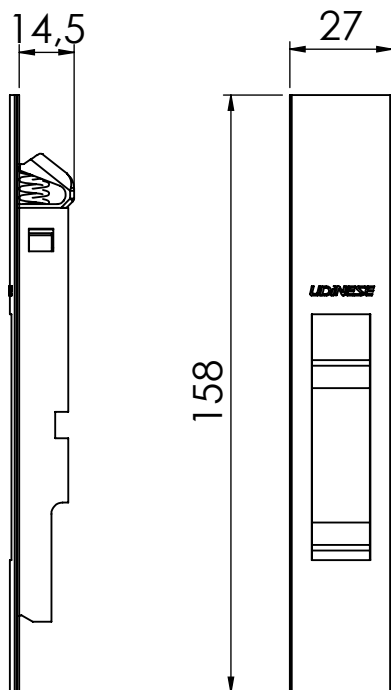

DIMENSÕES

USINAGENS

RESPONSÁVEL:
BRUNO C.

PRODUTO:
FECHO CONCHA TOUCH SQUARE

MP / NP:
P 017-15

FECHO CONCHA TOUCH JANELA SQUARE

CODIFICAÇÃO		
COMPONENTES	M. PRIMA	QTDE
FECHO CONCHA	ALUMINIO	1

CODIFICAÇÃO		
COR	CÓDIGO	CATÁLOGO
BCO	9212426	CONTHJSQUASPARFBCO
PRA	9212427	CONTHJSQUASPARFPRA
PTF	9212428	CONTHJSQUASPARPPTF