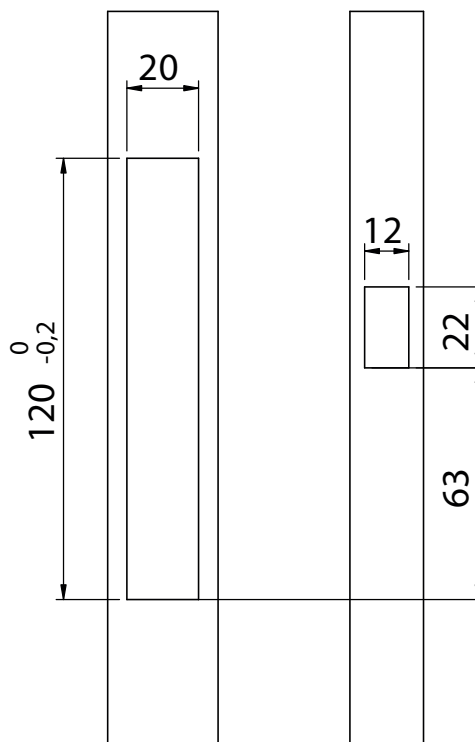

RESPONSÁVEL: BRUNO C.

PRODUTO: FECHO CONCHA TOUCH SQUARE

MP / NP: P 017-15

FECHO CONCHA TOUCH PORTA SQUARE

CODIFICAÇÃO		
COMPONENTES	M. PRIMA	QTDE
FECHO CONCHA	ALUMINIO	1

CODIFICAÇÃO		
COR	CÓDIGO	CATÁLOGO
BCO	9212438	CON8611ASQUSPBCO
PRA	9212439	CON8611ASQUSPPRA
PTF	9212440	CON8611ASQUSPTF