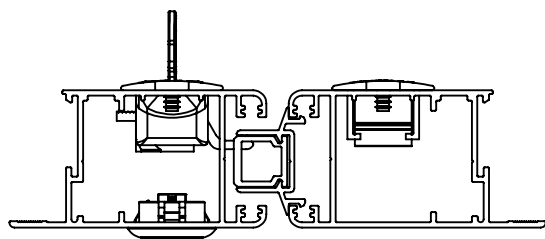

IMPERIAL 2.5 (CENTRAL)

IMPERIAL 2.5 (LATERAL)

RESPONSÁVEL:
BRUNO C.

PRODUTO:
FECHO CONCHA TOUCH SQUARE

MP / NP:
P 017-15

IMPERIAL 3.5 (CENTRAL)

IMPERIAL 3.5 (LATERAL)

IMPERIAL 3.5 SLIM (CENTRAL)

IMPERIAL 3.5 SLIM (LATERAL)

CDA

ABSOLUTA (CENTRAL)

ABSOLUTA (LATERAL)

D'ORO (CENTRAL)

D'ORO (LATERAL)

CONVENCIONAL

CONVENCIONAL 25 (CENTRAL)