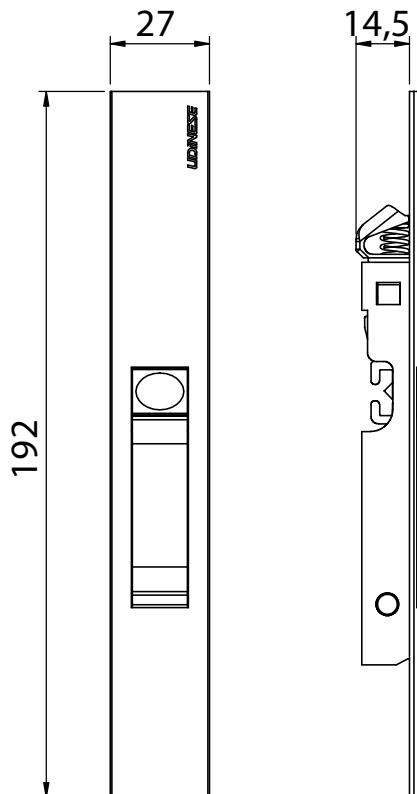

DIMENSÕES

USINAGENS

RESPONSÁVEL: BRUNO C.

PRODUTO: FECHO CONCHA TOUCH SQUARE

MP / NP: P 017-15

FECHO CONCHA TOUCH PORTA SQUARE

CODIFICAÇÃO		
COMPONENTES	M. PRIMA	QTDE
FECHO CONCHA	ALUMINIO	1

CODIFICAÇÃO		
COR	CÓDIGO	CATÁLOGO
BCO	9212438	CON8611ASQUSPBCO
PRA	9212439	CON8611ASQUSPPRA
PTF	9212440	CON8611ASQUSPTF

DIMENSÕES

USINAGENS

RESPONSÁVEL:
BRUNO C.

PRODUTO:
FECHO CONCHA TOUCH SQUARE

MP / NP:
P 017-15

FECHO CONCHA TOUCH PORTA CHAVE SQUARE

CODIFICAÇÃO		
COMPONENTES	M. PRIMA	QTDE
FECHO CONCHA	ALUMINIO	1

CODIFICAÇÃO		
COR	CÓDIGO	CATÁLOGO
BCO	9212444	CONTHPCSQUASPARFBCO
PRA	9212445	CONTHPCSQUASPARFPRA
PTF	9212446	CONTHPCSQUASPARFPTF

DIMENSÕES

USINAGENS

RESPONSÁVEL:
BRUNO C.

PRODUTO:
FECHO CONCHA TOUCH SQUARE

MP / NP:
P 017-15

ASA

MEGA 20 (CENTRAL)

MEGA 20 (LATERAL)