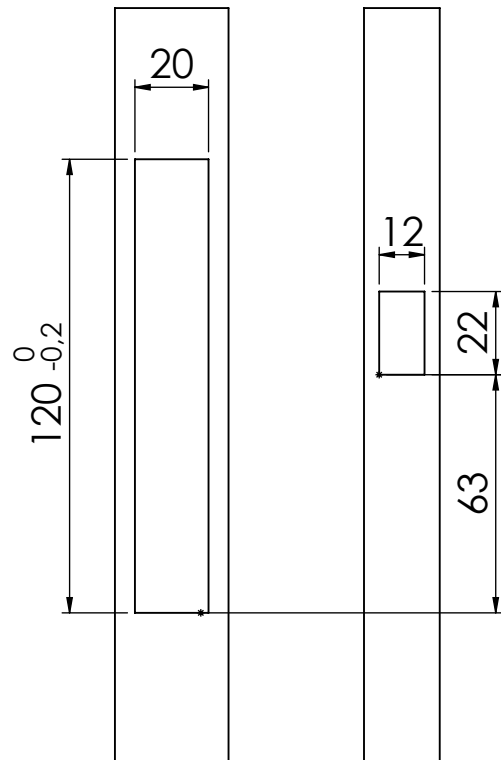

DIMENSÕES

USINAGENS

RESPONSÁVEL:
BRUNO C.

PRODUTO:
FECHO CONCHA TOUCH SQUARE

MP / NP:
P 017-15

ASA

MEGA 20 (CENTRAL)

MEGA 20 (LATERAL)