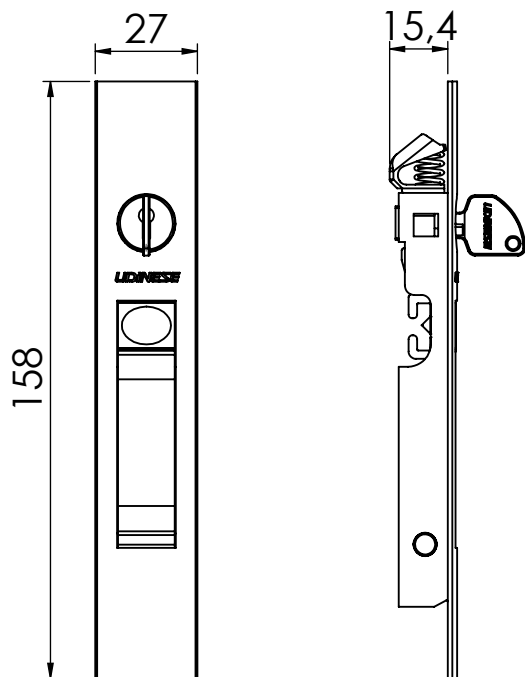

DIMENSÕES

USINAGENS

RESPONSÁVEL:
BRUNO C.

PRODUTO:
FECHO CONCHA TOUCH SQUARE

MP / NP:
P 017-15

FECHO CONCHA TOUCH COM CHAVE JANELA SQUARE

CODIFICAÇÃO		
COMPONENTES	M. PRIMA	QTDE
FECHO CONCHA	ALUMINIO	1

CODIFICAÇÃO		
COR	CÓDIGO	CATÁLOGO
BCO	9212432	CONTHJCSQUASPARFBCO
PRA	9212433	CONTHJCSQUASPARFPRA
PTF	9212434	CONTHJCSQUASPARFPTF

DIMENSÕES

USINAGENS

RESPONSÁVEL:
BRUNO C.

PRODUTO:
FECHO CONCHA TOUCH SQUARE

MP / NP:
P 017-15

CONCHA CEGA TOUCH PORTA SQUARE

CODIFICAÇÃO		
COMPONENTES	M. PRIMA	QTDE
CONCHA CEGA	ALUMINIO	1

CODIFICAÇÃO		
COR	CÓDIGO	CATÁLOGO
BCO	9212234	CONCGSLPSQUASPARFBCO
PRA	9212235	CONCGSLPSQUASPARFPRA
PTF	9212236	CONCGSLPSQUASPARFPTF