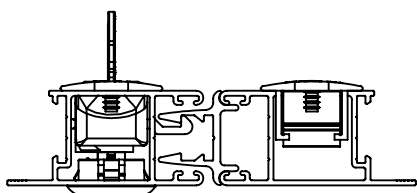

MEGA 25 (CENTRAL)