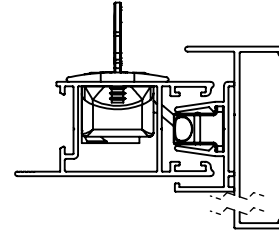

ALUK 2.5 (LATERAL)