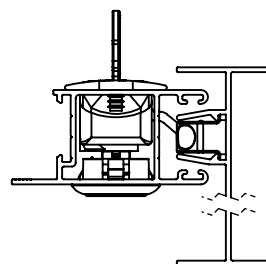

MEGA 25 (LATERAL)