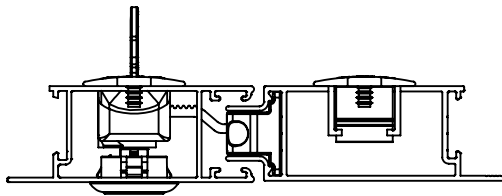

PRODUTO:
FECHO CONCHA TOUCH SQUARE

MP / NP:
P 017-15

OFFICIAL (CENTRAL)

OFFICIAL (LATERAL)

SUPREMA (CENTRAL)

SUPREMA (LATERAL)

GOLD (CENTRAL)

GOLD (LATERAL)