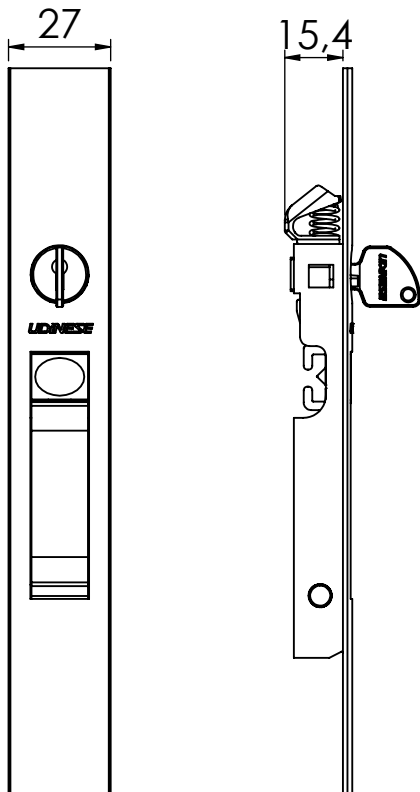

DIMENSÕES

USINAGENS

RESPONSÁVEL:
BRUNO C.

PRODUTO:
FECHO CONCHA TOUCH SQUARE

MP / NP:
P 017-15

FECHO CONCHA TOUCH PORTA CHAVE SQUARE

CODIFICAÇÃO		
COMPONENTES	M. PRIMA	QTDE
FECHO CONCHA	ALUMINIO	1

CODIFICAÇÃO		
COR	CÓDIGO	CATÁLOGO
BCO	9212444	CONTHPCSQUASPARFBCO
PRA	9212445	CONTHPCSQUASPARFPRA
PTF	9212446	CONTHPCSQUASPARFPTF

DIMENSÕES

USINAGENS

RESPONSÁVEL:
BRUNO C.

PRODUTO:
FECHO CONCHA TOUCH SQUARE

MP / NP:
P 017-15

ASA

MEGA 20 (CENTRAL)

MEGA 20 (LATERAL)