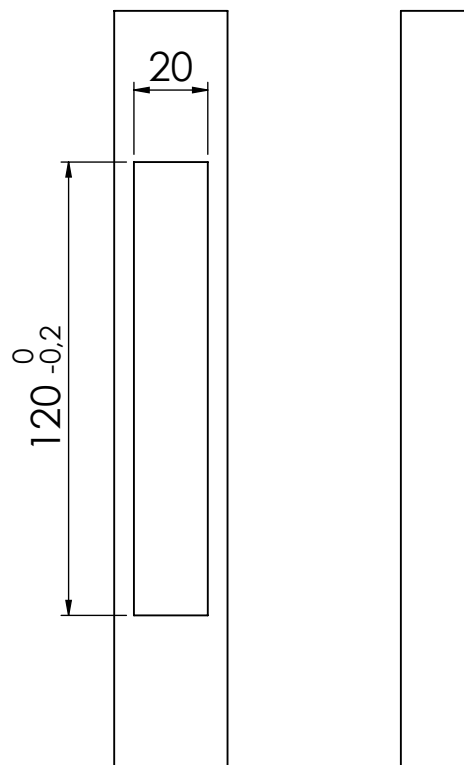

RESPONSÁVEL:
BRUNO C.

PRODUTO:
FECHO CONCHA TOUCH SQUARE

MP / NP:
P 017-15

CONCHA CEGA TOUCH JANELA SQUARE

CODIFICAÇÃO		
COMPONENTES	M. PRIMA	QTDE
CONCHA CEGA	ALUMINIO	1

CODIFICAÇÃO		
COR	CÓDIGO	CATÁLOGO
BCO	9212230	CONCGSLJSQUASPARFBCO
PRA	9212231	CONCGSLJSQUASPARFPRA
PTF	9212232	CONCGSLJSQUASPARPPTF

DIMENSÕES

USINAGENS

RESPONSÁVEL:
BRUNO C.

PRODUTO:
FECHO CONCHA TOUCH SQUARE

MP / NP:
P 017-15

FECHO CONCHA TOUCH JANELA SQUARE

CODIFICAÇÃO		
COMPONENTES	M. PRIMA	QTDE
FECHO CONCHA	ALUMINIO	1

CODIFICAÇÃO		
COR	CÓDIGO	CATÁLOGO
BCO	9212426	CONTHJSQUASPARFBCO
PRA	9212427	CONTHJSQUASPARFPRA
PTF	9212428	CONTHJSQUASPARPPTF