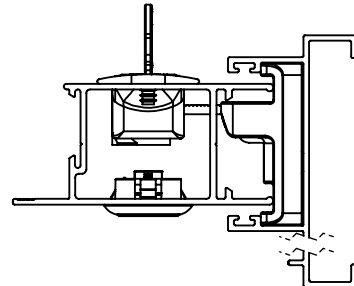

PRODUTO:
FECHO CONCHA TOUCH SQUARE

MP / NP:
P 017-15

OFFICIAL (CENTRAL)

OFFICIAL (LATERAL)

SUPREMA (CENTRAL)

SUPREMA (LATERAL)

GOLD (CENTRAL)

GOLD (LATERAL)