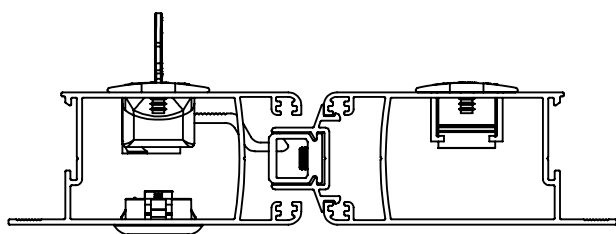

IMPERIAL 2.5 (CENTRAL)

IMPERIAL 2.5 (LATERAL)

RESPONSÁVEL:
BRUNO C.

PRODUTO:
FECHO CONCHA TOUCH SQUARE

MP / NP:
P 017-15

IMPERIAL 3.5 (CENTRAL)

IMPERIAL 3.5 (LATERAL)

IMPERIAL 3.5 SLIM (CENTRAL)

IMPERIAL 3.5 SLIM (LATERAL)

CDA

ABSOLUTA (CENTRAL)

ABSOLUTA (LATERAL)

D'ORO (CENTRAL)

D'ORO (LATERAL)

CONVENCIONAL

CONVENCIONAL 25 (CENTRAL)