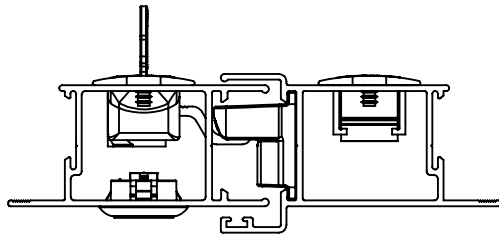

PRODUTO:
FECHO CONCHA TOUCH SQUARE

MP / NP:
P 017-15

OFFICIAL (CENTRAL)

OFFICIAL (LATERAL)

SUPREMA (CENTRAL)

SUPREMA (LATERAL)

GOLD (CENTRAL)

GOLD (LATERAL)