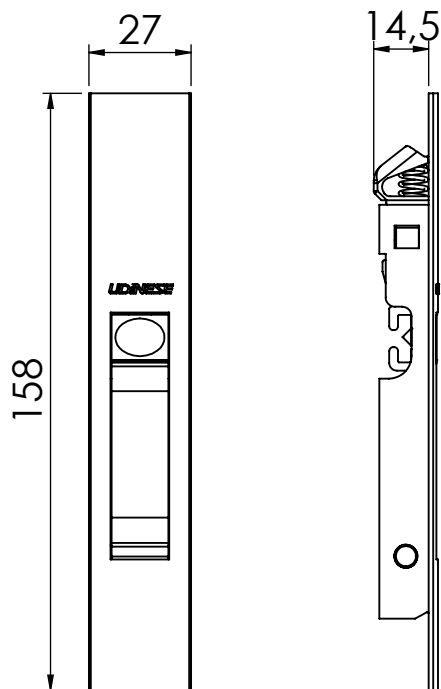

DIMENSÕES

USINAGENS

RESPONSÁVEL:
BRUNO C.

PRODUTO:
FECHO CONCHA TOUCH SQUARE

MP / NP:
P 017-15

FECHO CONCHA TOUCH JANELA SQUARE

CODIFICAÇÃO		
COMPONENTES	M. PRIMA	QTDE
FECHO CONCHA	ALUMINIO	1

CODIFICAÇÃO		
COR	CÓDIGO	CATÁLOGO
BCO	9212426	CONTHJSQUASPARFBCO
PRA	9212427	CONTHJSQUASPARFPRA
PTF	9212428	CONTHJSQUASPARPPTF

DIMENSÕES

USINAGENS

RESPONSÁVEL:
BRUNO C.

PRODUTO:
FECHO CONCHA TOUCH SQUARE

MP / NP:
P 017-15

FECHO CONCHA TOUCH COM CHAVE JANELA SQUARE

CODIFICAÇÃO		
COMPONENTES	M. PRIMA	QTDE
FECHO CONCHA	ALUMINIO	1

CODIFICAÇÃO		
COR	CÓDIGO	CATÁLOGO
BCO	9212432	CONTHJCSQUASPARFBCO
PRA	9212433	CONTHJCSQUASPARFPRA
PTF	9212434	CONTHJCSQUASPARFPTF