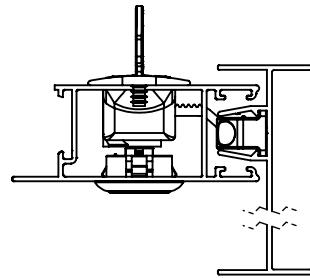

PRODUTO:
FECHO CONCHA TOUCH SQUARE

MP / NP:
P 017-15

OFFICIAL (CENTRAL)

OFFICIAL (LATERAL)

SUPREMA (CENTRAL)

SUPREMA (LATERAL)

GOLD (CENTRAL)

GOLD (LATERAL)