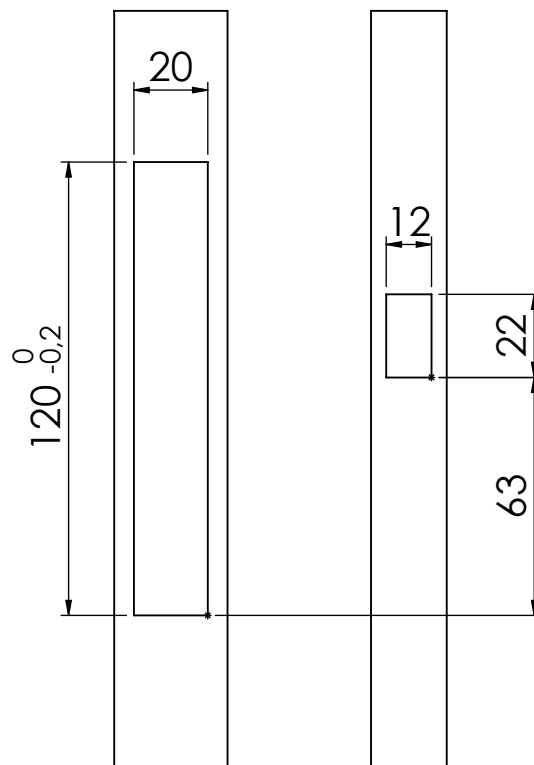

RESPONSÁVEL:
BRUNO C.

PRODUTO:
FECHO CONCHA TOUCH SQUARE

MP / NP:
P 017-15

FECHO CONCHA TOUCH COM CHAVE JANELA SQUARE

CODIFICAÇÃO		
COMPONENTES	M. PRIMA	QTDE
FECHO CONCHA	ALUMINIO	1

CODIFICAÇÃO		
COR	CÓDIGO	CATÁLOGO
BCO	9212432	CONTHJCSQUASPARFBCO
PRA	9212433	CONTHJCSQUASPARFPRA
PTF	9212434	CONTHJCSQUASPARFPTF

DIMENSÕES

USINAGENS