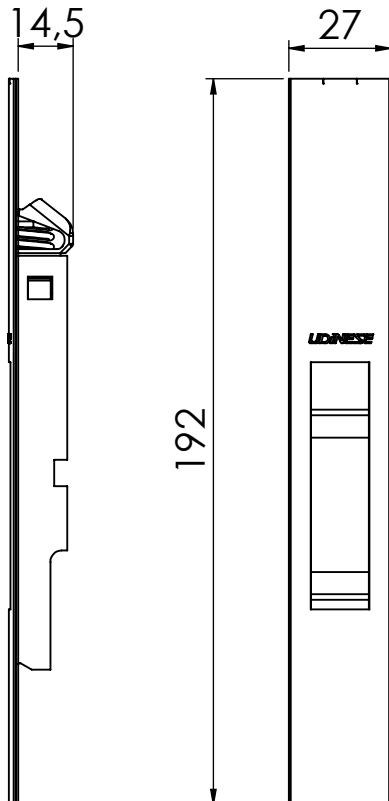

RESPONSÁVEL:
BRUNO C.

PRODUTO:
FECHO CONCHA TOUCH SQUARE

MP / NP:
P 017-15

CONCHA CEGA TOUCH PORTA SQUARE

CODIFICAÇÃO		
COMPONENTES	M. PRIMA	QTDE
CONCHA CEGA	ALUMINIO	1

CODIFICAÇÃO		
COR	CÓDIGO	CATÁLOGO
BCO	9212234	CONCGSLPSQUASPARFBCO
PRA	9212235	CONCGSLPSQUASPARFPRA
PTF	9212236	CONCGSLPSQUASPARFPTF

DIMENSÕES

USINAGENS