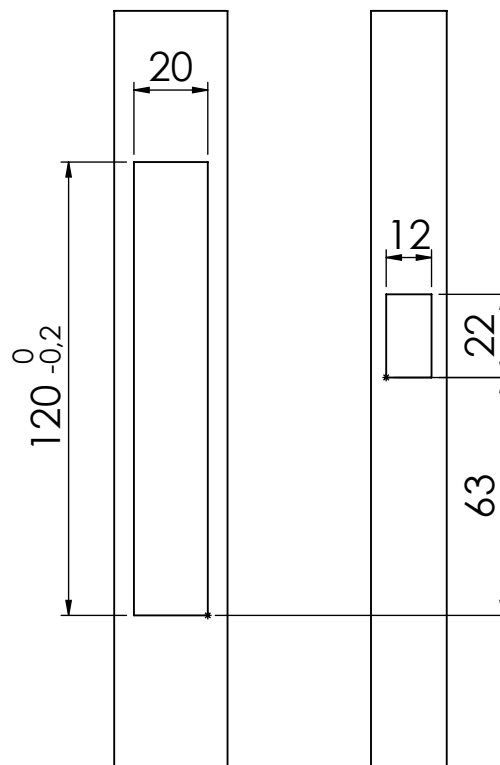

RESPONSÁVEL:
BRUNO C.

PRODUTO:
FECHO CONCHA TOUCH SQUARE

MP / NP:
P 017-15

FECHO CONCHA TOUCH JANELA SQUARE

CODIFICAÇÃO		
COMPONENTES	M. PRIMA	QTDE
FECHO CONCHA	ALUMINIO	1

CODIFICAÇÃO		
COR	CÓDIGO	CATÁLOGO
BCO	9212426	CONTHJSQUASPARFBCO
PRA	9212427	CONTHJSQUASPARFPRA
PTF	9212428	CONTHJSQUASPARPPTF

DIMENSÕES

USINAGENS