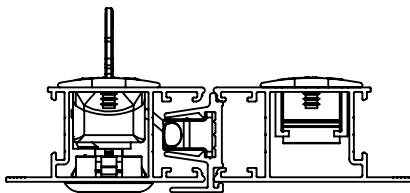

ECOLINE 2.5 (CENTRAL)