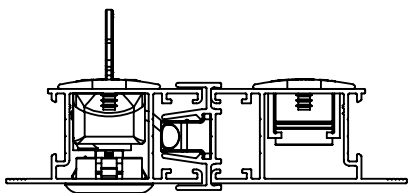

IMPERIAL 2.5 (CENTRAL)

IMPERIAL 2.5 (LATERAL)

RESPONSÁVEL:
BRUNO C.

PRODUTO:
FECHO CONCHA TOUCH SQUARE

MP / NP:
P 017-15

IMPERIAL 3.5 (CENTRAL)

IMPERIAL 3.5 (LATERAL)

IMPERIAL 3.5 SLIM (CENTRAL)

IMPERIAL 3.5 SLIM (LATERAL)

CDA

ABSOLUTA (CENTRAL)

ABSOLUTA (LATERAL)

D'ORO (CENTRAL)

D'ORO (LATERAL)

CONVENCIONAL

CONVENCIONAL 25 (CENTRAL)