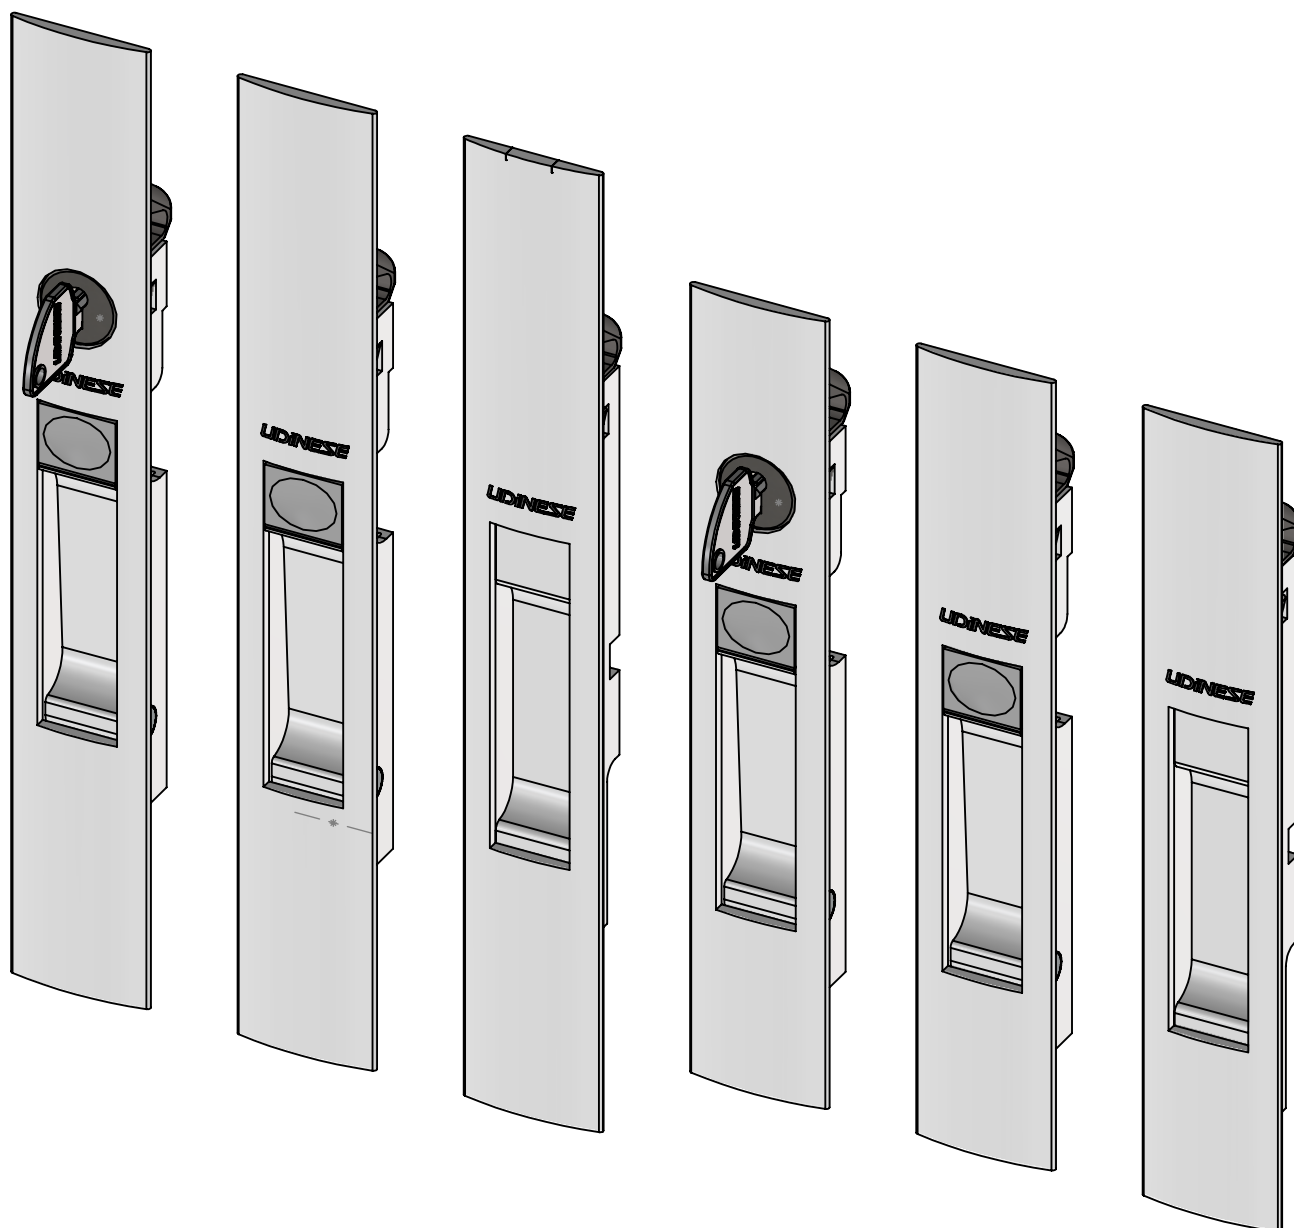

RESPONSÁVEL:
BRUNO C.

PRODUTO:
FECHO CONCHA TOUCH SQUARE

MP / NP:
P 017-15

DESCRIÇÃO / MOTIVO:

A Udinese sempre atenta as necessidades do mercado lança a nova linha de conchas touch sem parafuso, nos modelos Square, aplicável nas mesmas linhas dos modelos atuais. A linha de produto square se adapta a qualquer projeto proporcionando elegância ao ambiente.

FECHO CONCHA TOUCH SQUARE

RESPONSÁVEL:
BRUNO C.

PRODUTO:
FECHO CONCHA TOUCH SQUARE

MP / NP:
P 017-15

CONCHAS PARA JANELA

CONCHA CEGA TOUCH JANELA SQUARE

CODIFICAÇÃO		
COR	CÓDIGO	CATÁLOGO
BCO	9212230	CONCGSLJSQUASPARFBCO
PRA	9212231	CONCGSLJSQUASPARFPRA
PTF	9212232	CONCGSLJSQUASPARFPTF