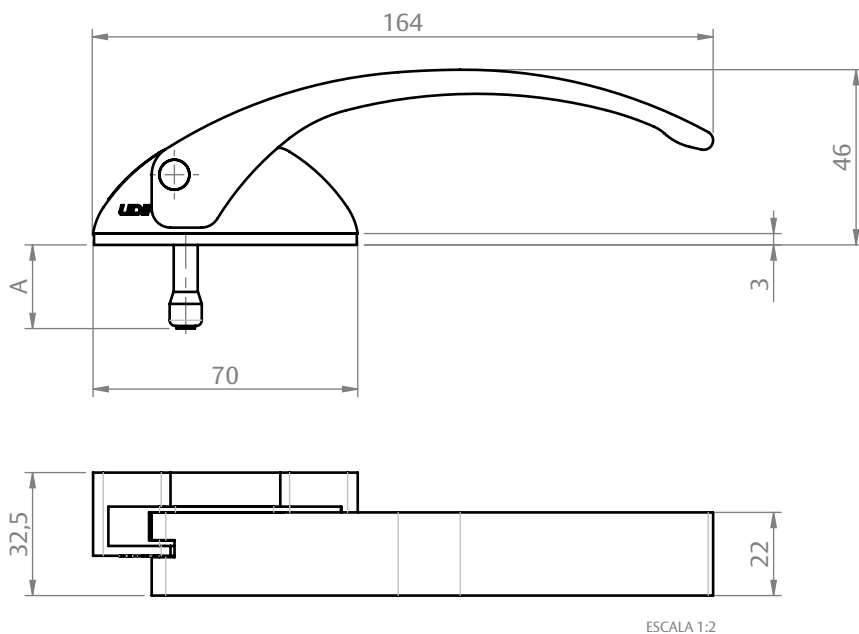

## DIMENSÕES FECHO FACHADA 7969 EXC

## CARACTERÍSTICAS

CODIFICAÇÃO					
DIMENSÃO "A"	VERSÃO	COR	CÓDIGO	CATÁLOGO	
23	7969/32	DIREITA	BCO	9208361	FEC7969D32EXBCO
			BP3	9208362	FEC7969D32EXBP3
			PRA	9208363	FEC7969D32EXPRA
			PTF	9208364	FEC7969D32EXPTF
		ESQUERDA	BCO	9208365	FEC7969E32EXBCO
			BP3	9208366	FEC7969E32EXBP3
			PRA	9208367	FEC7969E32EXPRA
			PTF	9208368	FEC7969E32EXPTF
23	7969/32 (CIT/CIT2/ATL)	DIREITA	BCO	9208530	FEC7969DEX32RBCO
			BP3	9208531	FEC7969DEX32RBP3
			PRA	9208532	FEC7969DEX32RPRA
			PTF	9208533	FEC7969DEX32RPTF
		ESQUERDA	BCO	9208534	FEC7969EEX32RBCO
			BP3	9208535	FEC7969EEX32RBP3
			PRA	9208536	FEC7969EEX32RPRA
			PTF	9208537	FEC7969EEX32RPTF

## DIMENSÕES USINAGEM