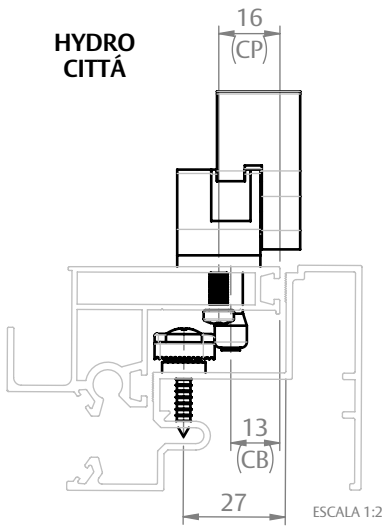

FECHO FACHADA 7969 EXCÊNTRICO

APLICAÇÕES (FECHO 7969/B32)

**HYDRO
CITTÀ**