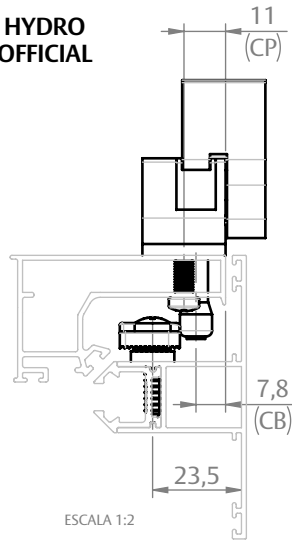

**HYDRO
OFFICIAL**