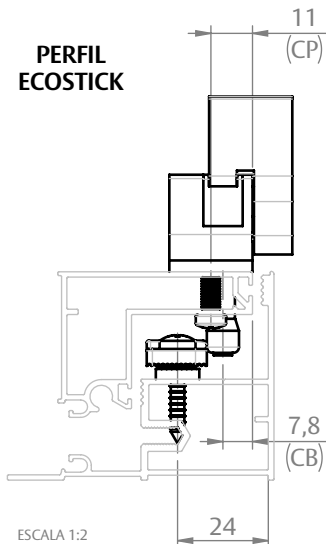

**PERFIL
ECOSTICK**