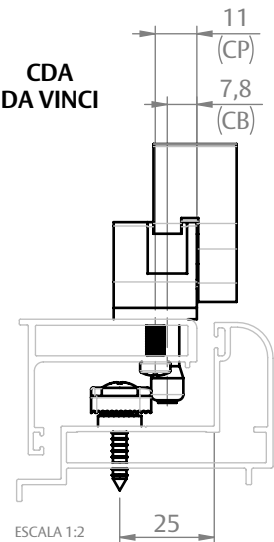

**CDA
DA VINCI**