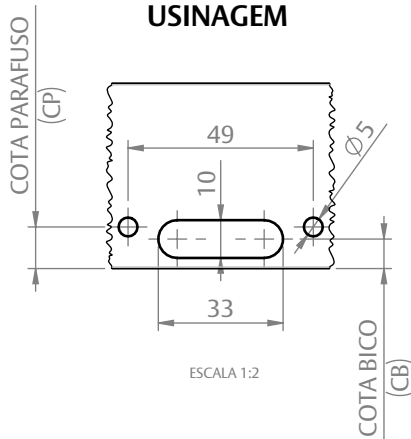

DIMENSÕES USINAGEM