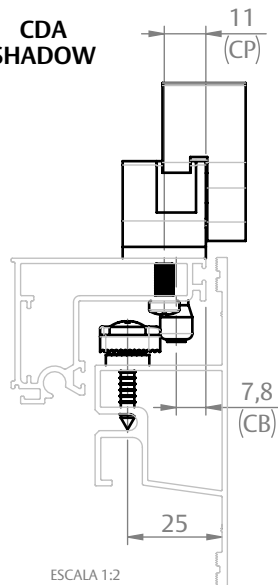

FECHO FACHADA 7969 EXCÊNTRICO

APLICAÇÕES (FECHO 7969/B32)

**CDA
SHADOW**