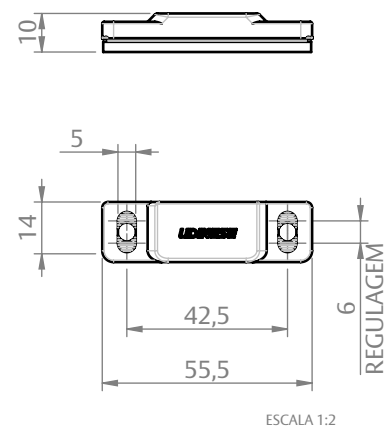

DIMENSÕES CONTRAFECHO

MAXIM-AR
FACHADA

UDINESE
ASSA ABLOY