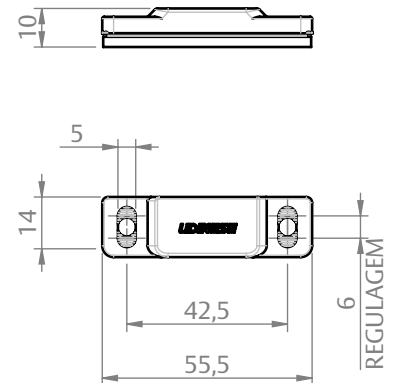

## CARACTERÍSTICAS

CODIFICAÇÃO					
DIMENSÃO "A"	VERSÃO	COR	CÓDIGO	CATÁLOGO	
23	7969/32	DIREITA	BCO	9208353	FEC7969DB32BCO
			BP3	9208354	FEC7969DB32BP3
			PRA	9208355	FEC7969DB32PRA
			PTF	9208356	FEC7969DB32PTF
		ESQUERDA	BCO	9208357	FEC7969EB32BCO
			BP3	9208358	FEC7969EB32BP3
			PRA	9208359	FEC7969EB32PRA
			PTF	9208360	FEC7969EB32PTF
23	7969/32 (CIT/CIT2/ATL)	DIREITA	BCO	9208522	FEC7969DB32RBCO
			BP3	9208523	FEC7969DB32RBP3
			PRA	9208524	FEC7969DB32RPRA
			PTF	9208525	FEC7969DB32RPTF
		ESQUERDA	BCO	9208526	FEC7969EB32RBCO
			BP3	9208527	FEC7969EB32RBP3
			PRA	9208528	FEC7969EB32RPRA
			PTF	9208529	FEC7969EB32RPTF
23	7969/32 MN	DIREITA	BCO	9208400	FEC7969D32MNBCO
			BP3	9208401	FEC7969D32MNBP3
			PRA	9208402	FEC7969D32MNPRA
			PTF	9208403	FEC7969D32MNPTF
		ESQUERDA	BCO	9208404	FEC7969E32MNBCO
			BP3	9208405	FEC7969E32MNBP3
			PRA	9208406	FEC7969E32MNPRA
			PTF	9208407	FEC7969E32MNPTF
33	7969/42	DIREITA	BCO	9208414	FEC7969DB42BCO
			BP3	9208415	FEC7969DB42BP3
			PRA	9208416	FEC7969DB42PRA
			PTF	9208417	FEC7969DB42PTF
		ESQUERDA	BCO	9208418	FEC7969EB42BCO
			BP3	9208419	FEC7969EB42BP3
			PRA	9208420	FEC7969EB42PRA
			PTF	9208421	FEC7969EB42PTF

## DIMENSÕES USINAGEM

ESCALA 1:2

## DIMENSÕES CONTRAFECHO

ESCALA 1:2