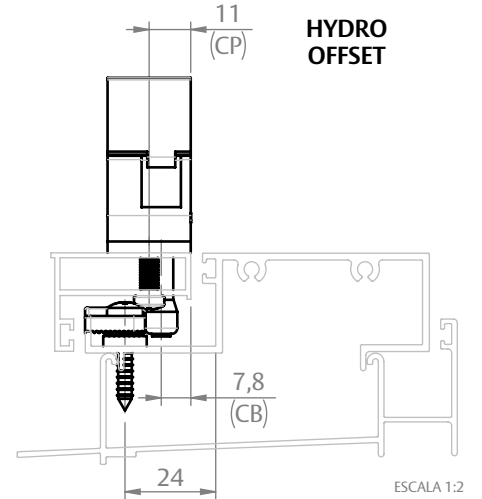

FECHO FACHADA 7969

APLICAÇÕES (FECHO 7969/B32)

UDINESE
ASSA ABLOY