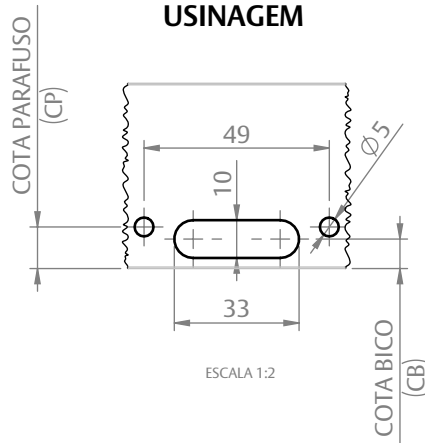

## DIMENSÕES FECHO FACHADA 7969

ESCALA 1:2

## CARACTERÍSTICAS

CODIFICAÇÃO					
DIMENSÃO "A"	VERSÃO	COR	CÓDIGO	CATÁLOGO	
23	7969/32	DIREITA	BCO	9208353	FEC7969DB32BCO
			BP3	9208354	FEC7969DB32BP3
			PRA	9208355	FEC7969DB32PRA
			PTF	9208356	FEC7969DB32PTF
		ESQUERDA	BCO	9208357	FEC7969EB32BCO
			BP3	9208358	FEC7969EB32BP3
			PRA	9208359	FEC7969EB32PRA
			PTF	9208360	FEC7969EB32PTF
23	7969/32 (CIT/CIT2/ATL)	DIREITA	BCO	9208522	FEC7969DB32RBCO
			BP3	9208523	FEC7969DB32RBP3
			PRA	9208524	FEC7969DB32RPRA
			PTF	9208525	FEC7969DB32RPTF
		ESQUERDA	BCO	9208526	FEC7969EB32RBCO
			BP3	9208527	FEC7969EB32RBP3
			PRA	9208528	FEC7969EB32RPRA
			PTF	9208529	FEC7969EB32RPTF
23	7969/32 MN	DIREITA	BCO	9208400	FEC7969D32MNBCO
			BP3	9208401	FEC7969D32MNBP3
			PRA	9208402	FEC7969D32MNPRA
			PTF	9208403	FEC7969D32MNPTF
		ESQUERDA	BCO	9208404	FEC7969E32MNBCO
			BP3	9208405	FEC7969E32MNBP3
			PRA	9208406	FEC7969E32MNPRA
			PTF	9208407	FEC7969E32MNPTF
33	7969/42	DIREITA	BCO	9208414	FEC7969DB42BCO
			BP3	9208415	FEC7969DB42BP3
			PRA	9208416	FEC7969DB42PRA
			PTF	9208417	FEC7969DB42PTF
		ESQUERDA	BCO	9208418	FEC7969EB42BCO
			BP3	9208419	FEC7969EB42BP3
			PRA	9208420	FEC7969EB42PRA
			PTF	9208421	FEC7969EB42PTF

## DIMENSÕES USINAGEM

ESCALA 1:2

## DIMENSÕES CONTRAFECHO

ESCALA 1:2