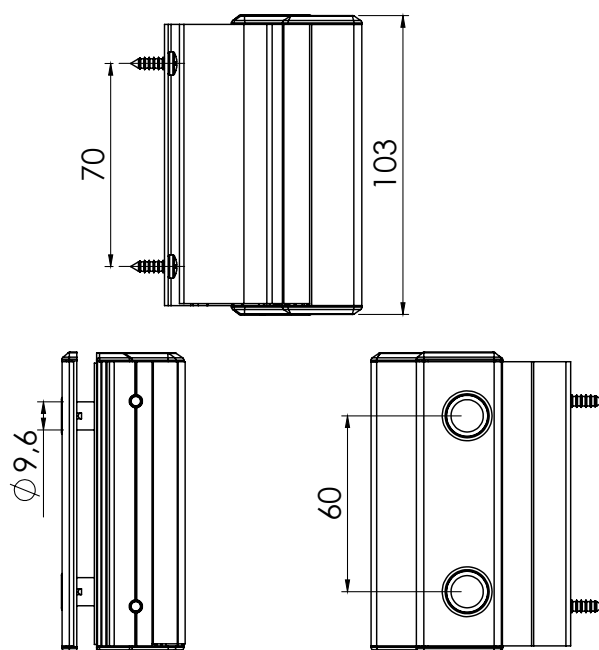

## FECHO CENTRAL 7750

CÓDIGO	ITEM
9210872	FECHO CENTRAL UDC 7750 VIDRO

Linhas de aplicação:

Acabamentos disponíveis:

## FECHO LATERAL 7750

CÓDIGO	ITEM
9211053	FECHO LATERAL UDC 7750 VIDRO

Linhas de aplicação:

Acabamentos disponíveis: