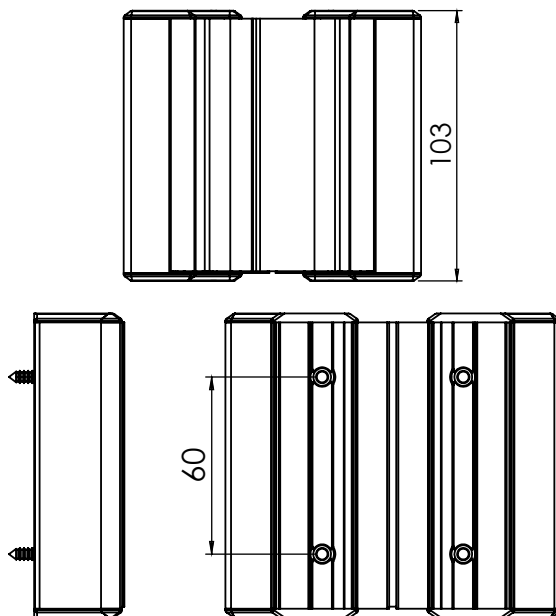

## FECHO CENTRAL 7750

CÓDIGO	ITEM
9210872	FECHO CENTRAL UDC 7750 VIDRO

Linhas de aplicação:

Acabamentos disponíveis:

## FECHO LATERAL 7750

CÓDIGO	ITEM
9211053	FECHO LATERAL UDC 7750 VIDRO

Linhas de aplicação:

Acabamentos disponíveis: