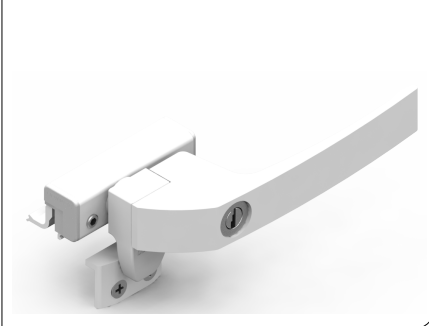

FECHO MAX-AR 655DC INOVA C/BAGUETE BCO (FEC1052)

CARACTERÍSTICAS

Componente	Matéria-prima
Maçaneta	Alumínio
Base	Alumínio
Bico	Polímero
Arruela	Inox
Cilindro	Zamak
Contra Fecho / Calço	Polímero

Componente de fixação	Dimensão	Qtde
Parafuso	M6X16 S.C/AL INOX	2
Parafuso	A4,2X8 CHA/PH INOX	2

Embalagem	1 fecho
	4 parafusos
	1 contra fecho
	1 calço

Versão	Cor	Codificação	
		Udinese	Catálogo
DIR	BCO	9206485	FEC655DINOGBCO
	PRA	9206487	FEC655DINOGBPRA
	PTF	9209259	FEC655DINOBGPTF
ESQ	BCO	9206489	FEC655EINOGBCO
	PRA	9206491	FEC655EINOGBPRA
	PTF	9209274	FEC655EINOBGPTF

APLICAÇÃO

FECHO

CALÍO

CONTRA FECHO

MAXIM-AR
INOVA

Reservamos o direito de alterações sem aviso prévio. Todas as medidas em mm.