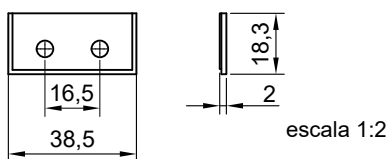

FECHO MAX-AR 655DC INOVA C/BAGUETE BCO (FEC1052)

CARACTERÍSTICAS

Componente	Matéria-prima
Maçaneta	Alumínio
Base	Alumínio
Bico	Polímero
Arruela	Inox
Cilindro	Zamak
Contra Fecho / Calço	Polímero

Componente de fixação	Dimensão	Qtde
Parafuso	M6X16 S.C/AL INOX	2
Parafuso	A4,2X8 CHA/PH INOX	2

APLICAÇÃO

FECHO

CALÍO

CONTRA FECHO

MAXIM-AR
INOVA

Reservamos o direito de alterações sem aviso prévio. Todas as medidas em mm.