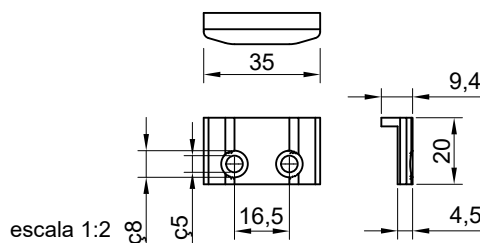

FECHO MAX-AR 655DC INOVA C/BAGUETE BCO (FEC1052)

CARACTERÍSTICAS

Componente	Matéria-prima
Maçaneta	Alumínio
Base	Alumínio
Bico	Polímero
Arruela	Inox
Cilindro	Zamak
Contra Fecho / Calço	Polímero

Componente de fixação	Dimensão	Qtde
Parafuso	M6X16 S.C/AL INOX	2
Parafuso	A4,2X8 CHA/PH INOX	2

APLICAÇÃO

FECHO

CALÍO

CONTRA FECHO

MAXIM-AR
INOVA

Reservamos o direito de alterações sem aviso prévio. Todas as medidas em mm.