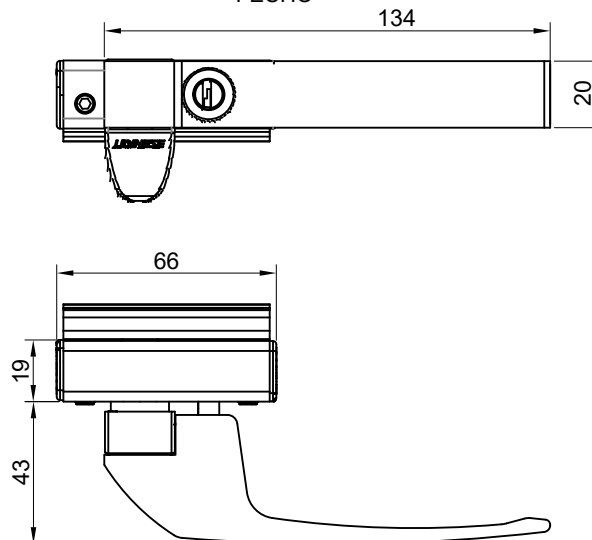

FECHO MAX-AR 655DC INOVA C/BAGUETE BCO (FEC1052)

CARACTERÍSTICAS

Componente	Matéria-prima
Maçaneta	Alumínio
Base	Alumínio
Bico	Polímero
Arruela	Inox
Cilindro	Zamak
Contra Fecho / Calço	Polímero

Componente de fixação	Dimensão	Qtde
Parafuso	M6X16 S.C/AL INOX	2
Parafuso	A4,2X8 CHA/PH INOX	2

Embalagem	1 fecho
	4 parafusos
	1 contra fecho
	1 calço

Versão	Cor	Codificação	
		Udinese	Catálogo
DIR	BCO	9206485	FEC655DINOGBCO
	PRA	9206487	FEC655DINOGBPRA
	PTF	9209259	FEC655DINOBGPTF
ESQ	BCO	9206489	FEC655EINOGBCO
	PRA	9206491	FEC655EINOGBPRA
	PTF	9209274	FEC655EINOBGPTF

APLICAÇÃO

FECHO

CALÍO

CONTRA FECHO

MAXIM-AR
INOVA

Reservamos o direito de alterações sem aviso prévio. Todas as medidas em mm.