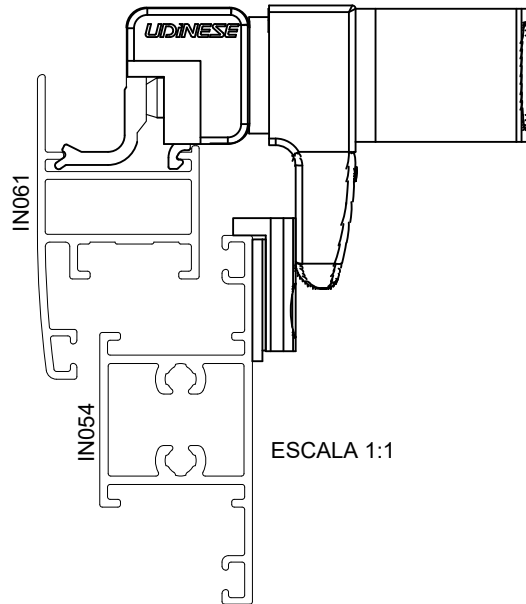

FECHO MAX-AR 655DC INOVA C/BAGUETE BCO (FEC1052)

CARACTERÍSTICAS

Componente	Matéria-prima
Maçaneta	Alumínio
Base	Alumínio
Bico	Polímero
Arruela	Inox
Cilindro	Zamak
Contra Fecho / Calço	Polímero

Componente de fixação	Dimensão	Qtde
Parafuso	M6X16 S.C/AL INOX	2
Parafuso	A4,2X8 CHA/PH INOX	2

Embalagem	1 fecho
	4 parafusos
	1 contra fecho
	1 calço

Versão	Cor	Codificação	
		Udinese	Catálogo
DIR	BCO	9206485	FEC655DINOGBCO
	PRA	9206487	FEC655DINOGBPRA
	PTF	9209259	FEC655DINOBGPTF
ESQ	BCO	9206489	FEC655EINOGBCO
	PRA	9206491	FEC655EINOGBPRA
	PTF	9209274	FEC655EINOBGPTF

APLICAÇÃO

FECHO

CALÍO

CONTRA FECHO

MAXIM-AR
INOVA

Reservamos o direito de alterações sem aviso prévio. Todas as medidas em mm.