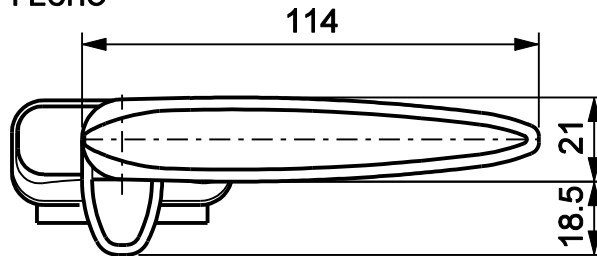

FECHO MAX-AR 6625D/136/B7/W

Aplicação

escala 1:1

Características

Componente	Matéria-prima
Maçaneta	Alumínio
Base	Alumínio
Bico	Alumínio
Tampa	Polímero
Contra fecho	Polímero

Componente de fixação	Dimensão	Qtde.
Parafuso	W3/16X8 pan/comb inox	2
Parafuso	A3,5X6,5 pan/comb inox	2

Embalagem	1 fecho
	1 tampa
	4 parafusos

Codificação			
Versão	Cor	Udinese	Catálogo
DIR	BCO	9205332	FEC6625D136BBCO
	PRT	9205331	FEC6625D136BPTF
ESQ	BCO	9205336	FEC6625E136BBCO
	PRT	9205335	FEC6625E136BPTF

FECHO

CONTRA FECHO

escala 1:2

CONTRA FECHO

escala 1:1

TAMPA

escala 1:2

*Todas as medidas em mm

JANELA MAXIM-AR
ELEGANCE

UDINESE

240.19.3