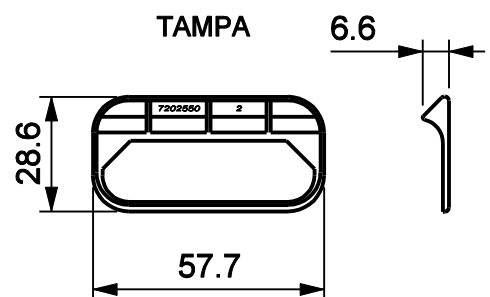

## Características

Componente	Matéria-prima
Maçaneta	Alumínio
Base	Alumínio
Bico	Alumínio
Tampa	Polímero
Contra fecho	Polímero

Componente de fixação	Dimensão	Qtde.
Parafuso	W3/16X8 pan/comb inox	2
Parafuso	A3,5X6,5 pan/comb inox	2

## CONTRA FECHO

escala 1:2

## CONTRA FECHO

escala 1:1

## TAMPA

escala 1:2

\*Todas as medidas em mm

JANELA MAXIM-AR  
ELEGANCE

**UDINESE**

240.19.3