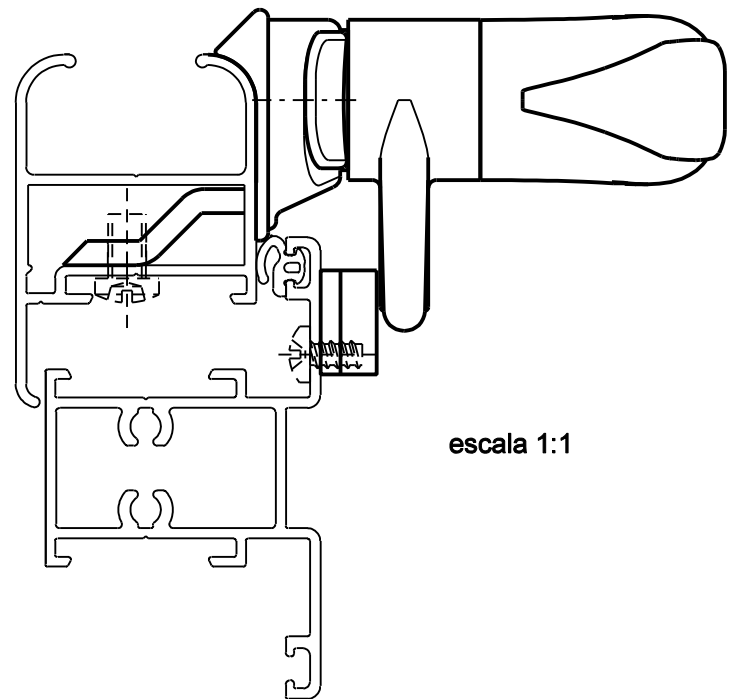

# FECHO MAX-AR 6625D/136/B7/W

## Aplicação

escala 1:1

## Características

Componente	Matéria-prima
Maçaneta	Alumínio
Base	Alumínio
Bico	Alumínio
Tampa	Polímero
Contra fecho	Polímero

Componente de fixação	Dimensão	Qtde.
Parafuso	W3/16X8 pan/comb inox	2
Parafuso	A3,5X6,5 pan/comb inox	2

## TAMPA

escala 1:2

\*Todas as medidas em mm

JANELA MAXIM-AR  
ELEGANCE

**UDINESE**

240.19.3