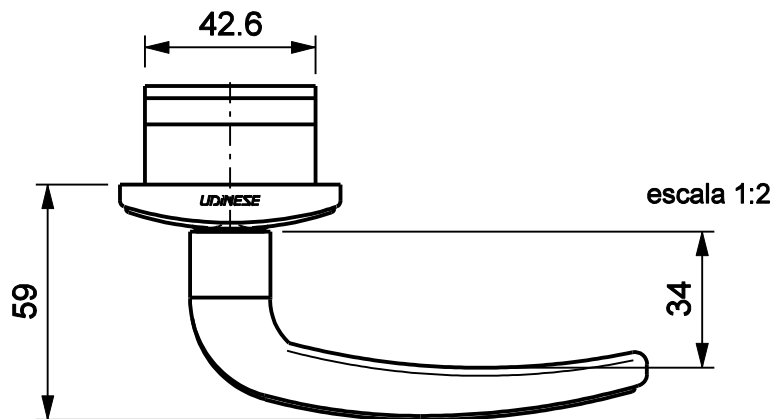

CONTRA FECHO

escala 1:2

CONTRA FECHO