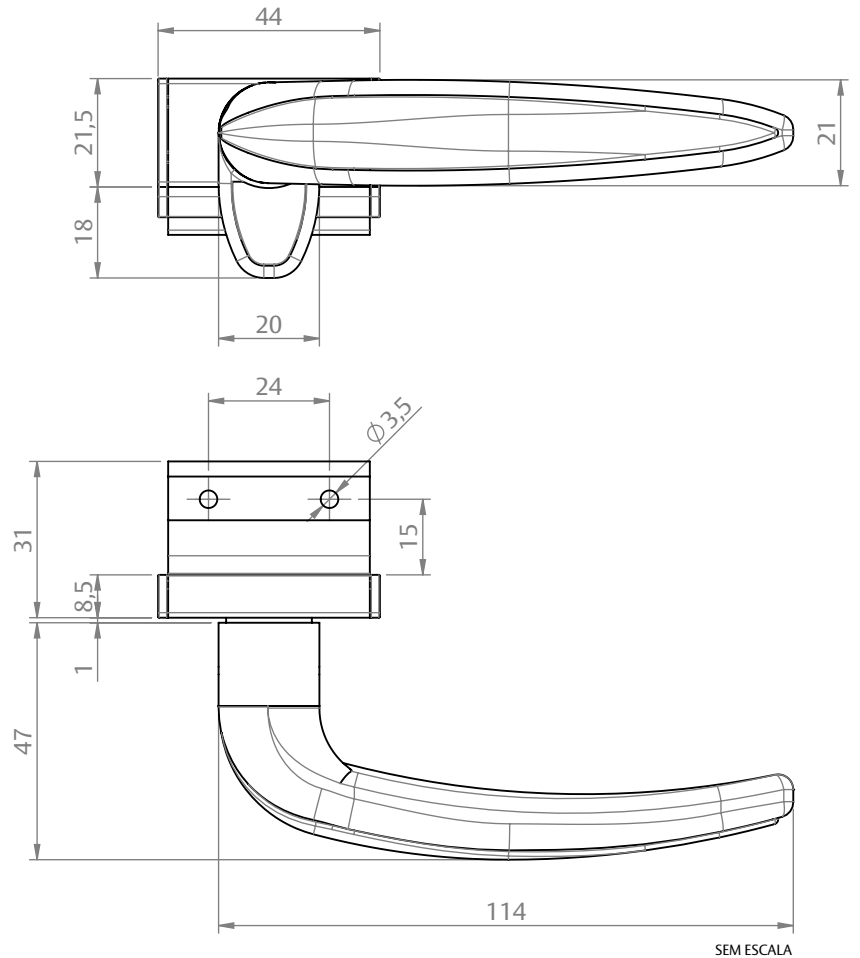

FECHO MAX-AR 6725 GD

CARACTERÍSTICAS

CODIFICAÇÃO			
VERSÃO	COR	CÓDIGO	CATÁLOGO
DIR	BCO	9211516	FEC6725D35GDBCO
	PTF	9211517	FEC6725D35GDPTF
ESQ	BCO	9211518	FEC6725E35GDBCO
	PTF	9211519	FEC6725E35GDPTF

OBSERVAÇÕES

COMPOSIÇÃO/CARACTERÍSTICAS:

- BASE/ BICO/ MAÇANETA: ALUMÍNIO;
- ARRUELA BUCHA/ ARRASTO/ CONTRAFECHO: POLÍMERO;
- ARRUELA/ PARAFUSOS: AÇO INOX;

DIMENSÕES CONTRAFECHO FLARE GOLD

APLICAÇÃO

DIMENSÕES FECHO MAX-AR 735 INF.