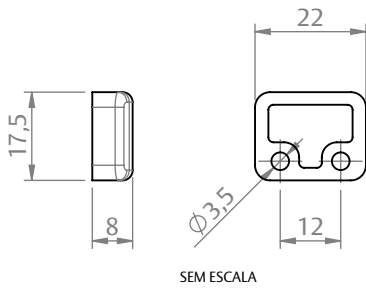

FECHO MAX-AR 6725 GD

CARACTERÍSTICAS

CODIFICAÇÃO			
VERSÃO	COR	CÓDIGO	CATÁLOGO
DIR	BCO	9211516	FEC6725D35GDBCO
	PTF	9211517	FEC6725D35GDPTF
ESQ	BCO	9211518	FEC6725E35GDBCO
	PTF	9211519	FEC6725E35GDPTF

OBSERVAÇÕES

COMPOSIÇÃO/CARACTERÍSTICAS:

- BASE/ BICO/ MAÇANETA: ALUMÍNIO;
- ARRUELA BUCHA/ ARRASTO/ CONTRAFECHO: POLÍMERO;
- ARRUELA/ PARAFUSOS: AÇO INOX;

DIMENSÕES CONTRAFECHO FLARE GOLD

APLICAÇÃO

DIMENSÕES FECHO MAX-AR 735 INF.