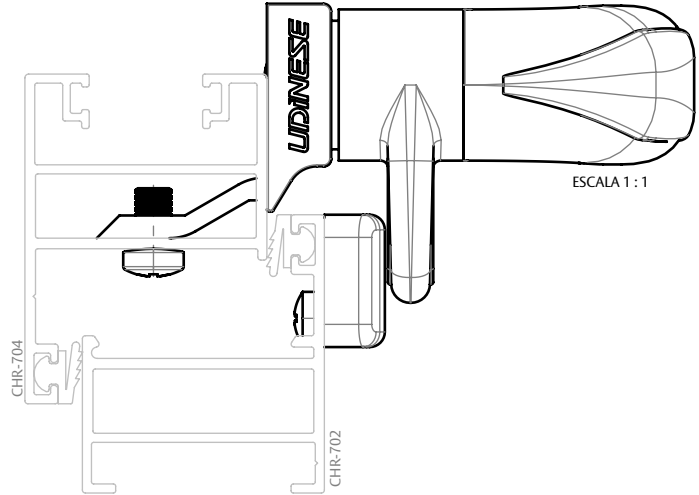

FECHO MAX-AR 6725 GD

CARACTERÍSTICAS

CODIFICAÇÃO			
VERSÃO	COR	CÓDIGO	CATÁLOGO
DIR	BCO	9211516	FEC6725D35GDBCO
	PTF	9211517	FEC6725D35GDPTF
ESQ	BCO	9211518	FEC6725E35GDBCO
	PTF	9211519	FEC6725E35GDPTF

OBSERVAÇÕES

COMPOSIÇÃO/CARACTERÍSTICAS:

- BASE/ BICO/ MAÇANETA: ALUMÍNIO;
- ARRUELA BUCHA/ ARRASTO/ CONTRAFECHO: POLÍMERO;
- ARRUELA/ PARAFUSOS: AÇO INOX;

DIMENSÕES CONTRAFECHO FLARE GOLD

APLICAÇÃO

DIMENSÕES FECHO MAX-AR 735 INF.

MAXIM-AR
CHROMA

UDINESE
ASSA ABLOY