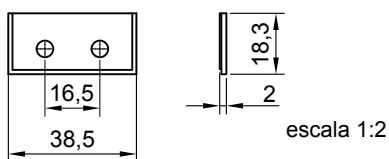

FECHE MAX-AR 6725 INOVA C/BAG BCO (FEC1054)

CARACTERÍSTICAS

Componente	Matéria-prima
Maçaneta	Alumínio
Base	Alumínio
Bico	Alumínio
Arruela	Inox
Contra Fecho / Calço	Polímero

Componente de fixação	Dimensão	Qtde
Parafuso	M6X16 S.C/AL INOX	2
Parafuso	A4,2X8 CHA/PH INOX	2

APLICAÇÃO

FECHE

escala 1:2

CALÇO

MAXIM-AR
INOVA

CONTRA FECHO

UDINESE
ASSA ABLOY

Reservamos o direito de alterações sem aviso prévio. Todas as medidas em mm.