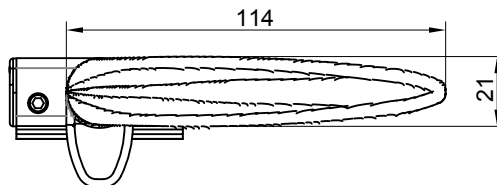

FECHE MAX-AR 6725 INOVA C/BAG BCO (FEC1054)

CARACTERÍSTICAS

Componente	Matéria-prima
Maçaneta	Alumínio
Base	Alumínio
Bico	Alumínio
Arruela	Inox
Contra Fecho / Calço	Polímero

Componente de fixação	Dimensão	Qtde
Parafuso	M6X16 S.C/AL INOX	2
Parafuso	A4,2X8 CHA/PH INOX	2

Embalagem	1 fecho
	4 parafusos
	1 contra fecho
	1 calço

Versão	Cor	Codificação	
		Udinese	Catálogo
DIR	BCO	9206473	FEC6725DINOBGBC
	PTF	9206474	FEC6725DINOBGPTF
ESQ	BCO	9206475	FEC6725EINOBGBC
	PTF	9206476	FEC6725EINOBGPTF

APLICAÇÃO

FECHE

escala 1:2

CALÇO

MAXIM-AR
INOVA

CONTRA FECHO

UDINESE
ASSA ABLOY

Reservamos o direito de alterações sem aviso prévio. Todas as medidas em mm.