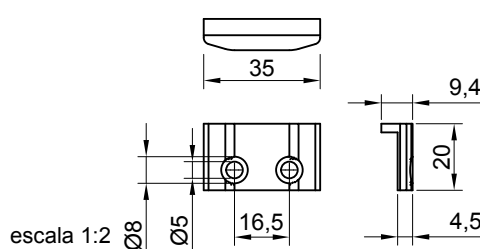

FECHE MAX-AR 6725 INOVA C/BAG BCO (FEC1054)

CARACTERÍSTICAS

Componente	Matéria-prima
Maçaneta	Alumínio
Base	Alumínio
Bico	Alumínio
Arruela	Inox
Contra Fecho / Calço	Polímero

Componente de fixação	Dimensão	Qtde
Parafuso	M6X16 S.C/AL INOX	2
Parafuso	A4,2X8 CHA/PH INOX	2

APLICAÇÃO

FECHE

escala 1:2

CALÇO

MAXIM-AR
INOVA

CONTRA FECHO

UDINESE
ASSA ABLOY

Reservamos o direito de alterações sem aviso prévio. Todas as medidas em mm.