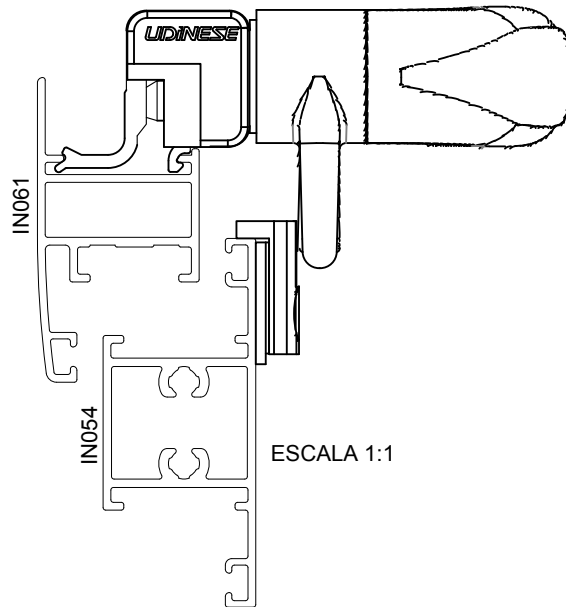

FECHE MAX-AR 6725 INOVA C/BAG BCO (FEC1054)

CARACTERÍSTICAS

Componente	Matéria-prima
Maçaneta	Alumínio
Base	Alumínio
Bico	Alumínio
Arruela	Inox
Contra Fecho / Calço	Polímero

Componente de fixação	Dimensão	Qtde
Parafuso	M6X16 S.C/AL INOX	2
Parafuso	A4,2X8 CHA/PH INOX	2

Embalagem	1 fecho
	4 parafusos
	1 contra fecho
	1 calço

Versão	Cor	Codificação	
		Udinese	Catálogo
DIR	BCO	9206473	FEC6725DINOBGBC
	PTF	9206474	FEC6725DINOBGPTF
ESQ	BCO	9206475	FEC6725EINOBGBC
	PTF	9206476	FEC6725EINOBGPTF

APLICAÇÃO

FECHE

escala 1:2

CALÇO

MAXIM-AR
INOVA

CONTRA FECHO

UDINESE
ASSA ABLOY

Reservamos o direito de alterações sem aviso prévio. Todas as medidas em mm.