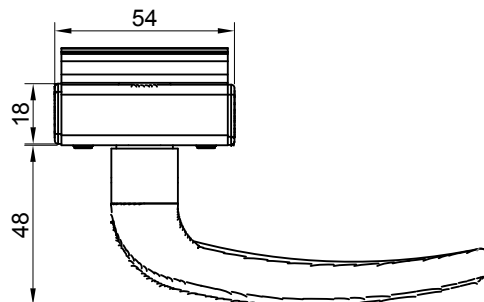

FECHE MAX-AR 6725 INOVA C/BAG BCO (FEC1054)

CARACTERÍSTICAS

Componente	Matéria-prima
Maçaneta	Alumínio
Base	Alumínio
Bico	Alumínio
Arruela	Inox
Contra Fecho / Calço	Polímero

Componente de fixação	Dimensão	Qtde
Parafuso	M6X16 S.C/AL INOX	2
Parafuso	A4,2X8 CHA/PH INOX	2

Embalagem	1 fecho
	4 parafusos
	1 contra fecho
	1 calço

Versão	Cor	Codificação	
		Udinese	Catálogo
DIR	BCO	9206473	FEC6725DINOBGBC
	PTF	9206474	FEC6725DINOBGPTF
ESQ	BCO	9206475	FEC6725EINOBGBC
	PTF	9206476	FEC6725EINOBGPTF

APLICAÇÃO

FECHE

escala 1:2

CALÇO

MAXIM-AR
INOVA

CONTRA FECHO

UDINESE
ASSA ABLOY

Reservamos o direito de alterações sem aviso prévio. Todas as medidas em mm.