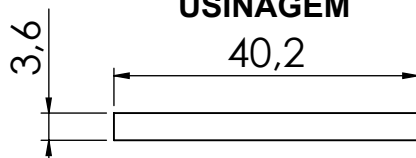

FECHE MAX-AR 6725D GOLD C/CTF B7 BCO

APLICAÇÃO

ESCALA 1 : 1

CARACTERÍSTICAS

EMBALAGEM

COMPONENTES	M. PRIMA	QTDE
Fecho Maxim-ar	Alumínio	1
Tampa da Base	Alumínio	1
ContraFecho B7	Polímero	1
Parafuso W3/16x8 pan/comb	Aço inoxidável	2
Parafuso A3,5x6,5 pan/com	Aço Inoxidável	2

DIMENSÕES

ESCALA 1 : 2

ESCALA 1 : 2

MAXIM-AR
GOLD

USINAGEM

UDINESE
ASSA ABLOY