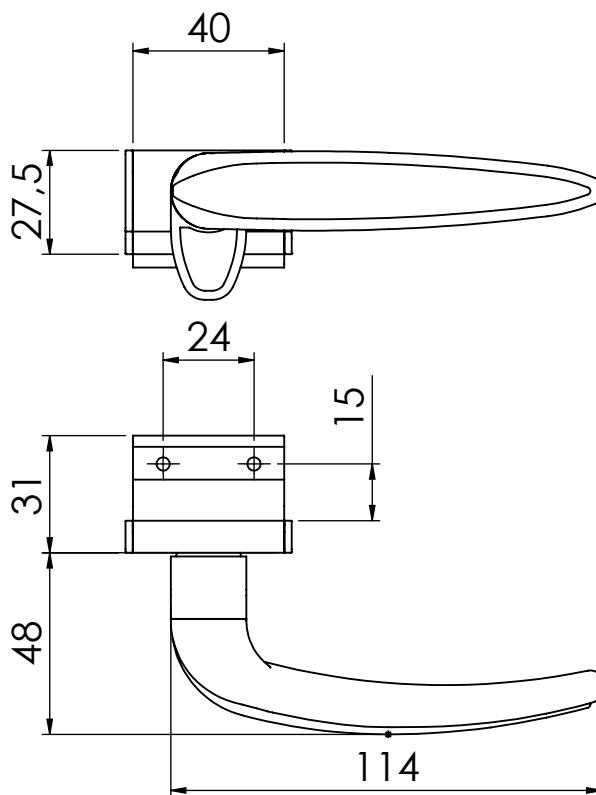

FECHE MAX-AR 6725D GOLD C/CTF B7 BCO

APLICAÇÃO

ESCALA 1 : 1

CARACTERÍSTICAS

EMBALAGEM

COMPONENTES	M. PRIMA	QTDE
Fecho Maxim-ar	Alumínio	1
Tampa da Base	Alumínio	1
ContraFecho B7	Polímero	1
Parafuso W3/16x8 pan/comb	Aço inoxidável	2
Parafuso A3,5x6,5 pan/com	Aço Inoxidável	2

DIMENSÕES

ESCALA 1 : 2

ESCALA 1 : 2

MAXIM-AR
GOLD

USINAGEM

UDINESE
ASSA ABLOY