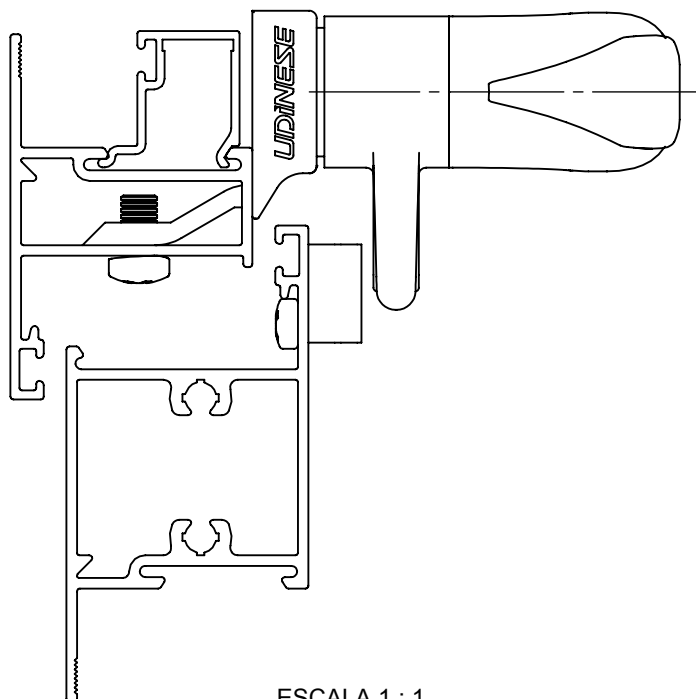

FECHE MAX-AR 6725D GOLD C/CTF B7 BCO

APLICAÇÃO

ESCALA 1 : 1

CARACTERÍSTICAS

EMBALAGEM

COMPONENTES	M. PRIMA	QTDE
Fecho Maxim-ar	Alumínio	1
Tampa da Base	Alumínio	1
ContraFecho B7	Polímero	1
Parafuso W3/16x8 pan/comb	Aço inoxidável	2
Parafuso A3,5x6,5 pan/com	Aço Inoxidável	2

CODIFICAÇÃO

VER	COR	CÓDIGO	CATÁLOGO
DIR	BCO	9210729	FEC6725DGB7BCO
	PRA	9210730	FEC6725DGB7PRA
	PTF	9210731	FEC6725DGB7PTF
ESQ	BCO	9210732	FEC6725EGB7BCO
	PRA	9210733	FEC6725EGB7PRA
	PTF	9210734	FEC6725EGB7PTF

DIMENSÕES

ESCALA 1 : 2

ESCALA 1 : 2

MAXIM-AR
GOLD

USINAGEM

UDINESE
ASSA ABLOY