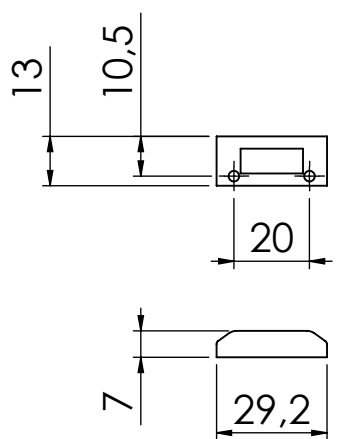

FECHE MAX-AR 6725D GOLD C/CTF B7 BCO

APLICAÇÃO

ESCALA 1 : 1

CARACTERÍSTICAS

EMBALAGEM

COMPONENTES	M. PRIMA	QTDE
Fecho Maxim-ar	Alumínio	1
Tampa da Base	Alumínio	1
ContraFecho B7	Polímero	1
Parafuso W3/16x8 pan/comb	Aço inoxidável	2
Parafuso A3,5x6,5 pan/com	Aço Inoxidável	2

DIMENSÕES

ESCALA 1 : 2

ESCALA 1 : 2

MAXIM-AR
GOLD

USINAGEM

UDINESE
ASSA ABLOY