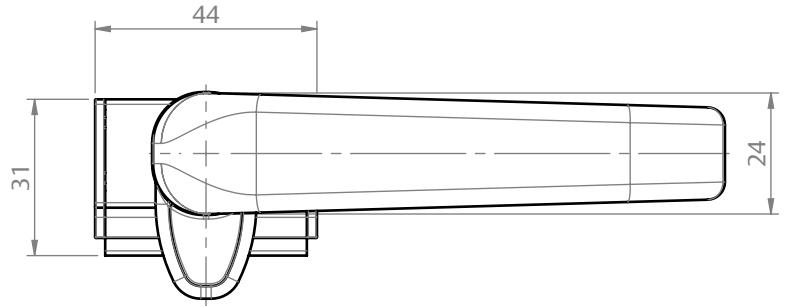

FECHE MAX-AR 6735/35/GD

CODIFICAÇÃO			
VERSÃO	COR	CÓDIGO	CATÁLOGO
DIR	BCO	9211520	FEC6735D35GDBCO
	PTF	9211521	FEC6735D35GDPTF
ESQ	BCO	9211522	FEC6735E35GDBCO
	PTF	9211523	FEC6735E35GDPTF

DIMENSÕES FECHE MAX-AR 6735

DIMENSÕES CONTRAFECHE FLARE/GOLD

UDINESE
ASSA ABLOY