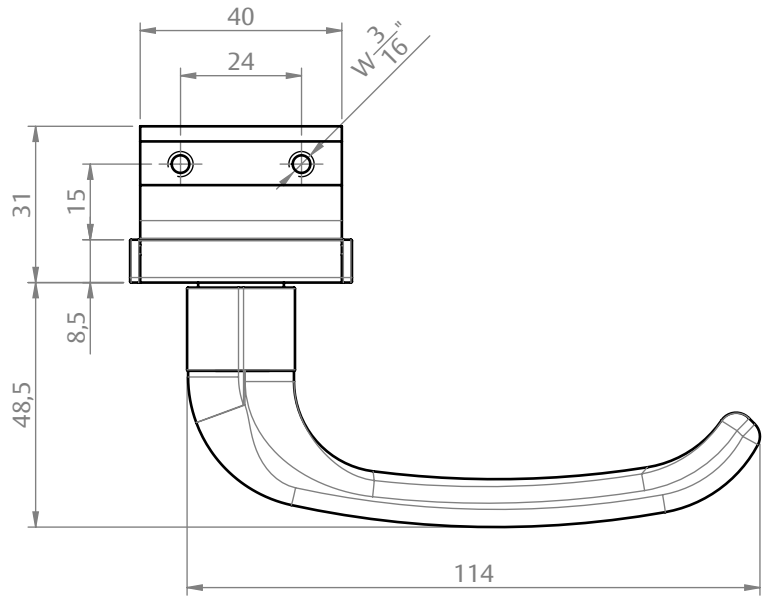

FECHE MAX-AR 6735/35/GD

CODIFICAÇÃO			
VERSÃO	COR	CÓDIGO	CATÁLOGO
DIR	BCO	9211520	FEC6735D35GDBCO
	PTF	9211521	FEC6735D35GDPTF
ESQ	BCO	9211522	FEC6735E35GDBCO
	PTF	9211523	FEC6735E35GDPTF

DIMENSÕES FECHE MAX-AR 6735

DIMENSÕES CONTRAFECHE FLARE/GOLD

UDINESE
ASSA ABLOY