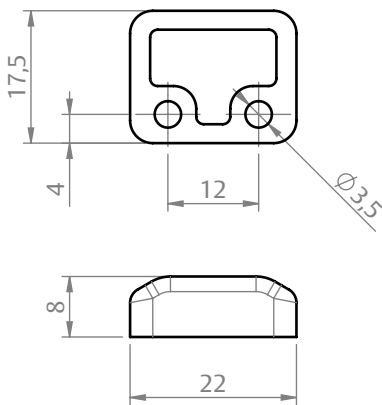

FECHE MAX-AR 6735/35/GD

CODIFICAÇÃO			
VERSÃO	COR	CÓDIGO	CATÁLOGO
DIR	BCO	9211520	FEC6735D35GDBCO
	PTF	9211521	FEC6735D35GDPTF
ESQ	BCO	9211522	FEC6735E35GDBCO
	PTF	9211523	FEC6735E35GDPTF

DIMENSÕES FECHE MAX-AR 6735

DIMENSÕES CONTRAFECHE FLARE/GOLD

UDINESE
ASSA ABLOY