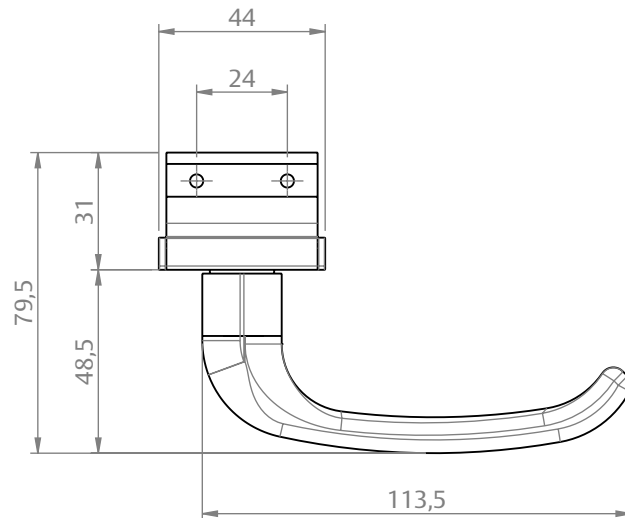

FECHE MAX-AR 6735D GOLD C/CTF B7

CARACTERÍSTICAS

CODIFICAÇÃO		
COR	CÓDIGO	CATÁLOGO
BCO	9210735	FEC6735DGB7BCO
PRA	9210736	FEC6735DGB7PRA
PTF	9210737	FEC6735DGB7PTF

OBSERVAÇÕES

COMPOSIÇÃO/CARACTERÍSTICAS:

- BASE, BICO E MAÇANETA: ALUMÍNIO;
- ARRUELA BUCHA, ARRUELA ARRASTO, CONTRA FECHO BOTÃO B7 E TAMPAS: POLÍMERO;
- ARRUELA AÇO E PARAFUSOS: AÇO INOX.

DIMENSÕES CONTRA FECHO

ESCALA 1:2

USINAGEM

ESCALA 1:2

APLICAÇÃO

DIMENSÕES FECHO MAX-AR

ESCALA 1:2

MAXIM-AR
GOLD