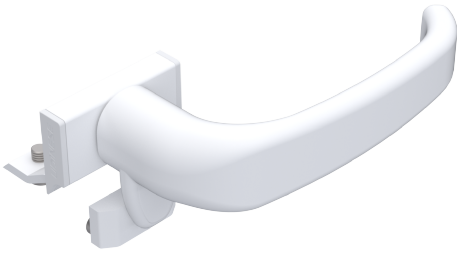

FECHE MAX-AR 6735D GOLD C/CTF B7

CARACTERÍSTICAS

CODIFICAÇÃO		
COR	CÓDIGO	CATÁLOGO
BCO	9210735	FEC6735DGB7BCO
PRA	9210736	FEC6735DGB7PRA
PTF	9210737	FEC6735DGB7PTF

OBSERVAÇÕES

COMPOSIÇÃO/CARACTERÍSTICAS:

- BASE, BICO E MAÇANETA: ALUMÍNIO;
- ARRUELA BUCHA, ARRUELA ARRASTO, CONTRA FECHO BOTÃO B7 E TAMPAS: POLÍMERO;
- ARRUELA AÇO E PARAFUSOS: AÇO INOX.

DIMENSÕES CONTRA FECHO

ESCALA 1:2

USINAGEM

ESCALA 1:2

APLICAÇÃO

DIMENSÕES FECHO MAX-AR

ESCALA 1:2

MAXIM-AR
GOLD