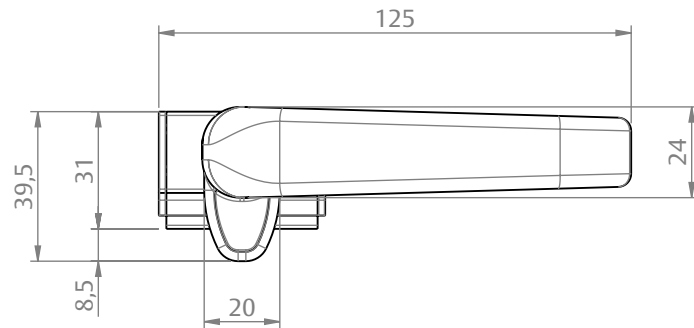

FECHE MAX-AR 6735D GOLD C/CTF B7

CARACTERÍSTICAS

CODIFICAÇÃO		
COR	CÓDIGO	CATÁLOGO
BCO	9210735	FEC6735DGB7BCO
PRA	9210736	FEC6735DGB7PRA
PTF	9210737	FEC6735DGB7PTF

OBSERVAÇÕES

COMPOSIÇÃO/CARACTERÍSTICAS:

- BASE, BICO E MAÇANETA: ALUMÍNIO;
- ARRUELA BUCHA, ARRUELA ARRASTO, CONTRA FECHO BOTÃO B7 E TAMPAS: POLÍMERO;
- ARRUELA AÇO E PARAFUSOS: AÇO INOX.

DIMENSÕES CONTRA FECHO

ESCALA 1:2

USINAGEM

ESCALA 1:2

APLICAÇÃO

DIMENSÕES FECHO MAX-AR

ESCALA 1:2

MAXIM-AR
GOLD