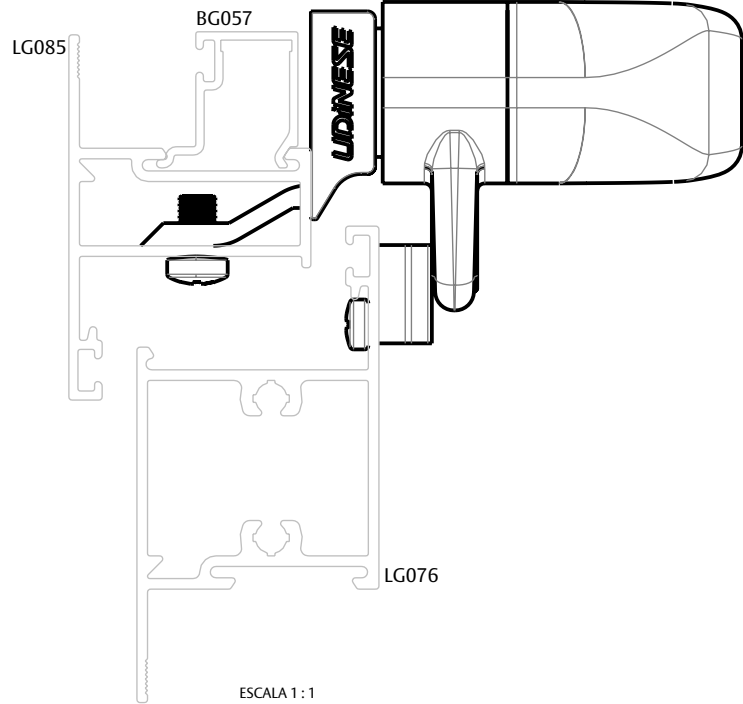

FECHE MAX-AR 6735D GOLD C/CTF B7

CARACTERÍSTICAS

CODIFICAÇÃO		
COR	CÓDIGO	CATÁLOGO
BCO	9210735	FEC6735DGB7BCO
PRA	9210736	FEC6735DGB7PRA
PTF	9210737	FEC6735DGB7PTF

OBSERVAÇÕES

COMPOSIÇÃO/CARACTERÍSTICAS:

- BASE, BICO E MAÇANETA: ALUMÍNIO;
- ARRUELA BUCHA, ARRUELA ARRASTO, CONTRA FECHO BOTÃO B7 E TAMPAS: POLÍMERO;
- ARRUELA AÇO E PARAFUSOS: AÇO INOX.

DIMENSÕES CONTRA FECHO

ESCALA 1:2

USINAGEM

ESCALA 1:2

APLICAÇÃO

DIMENSÕES FECHO MAX-AR

ESCALA 1:2

MAXIM-AR
GOLD