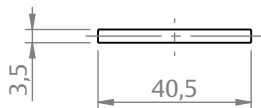

FECHE MAX-AR 6735D GOLD C/CTF B7

CARACTERÍSTICAS

CODIFICAÇÃO		
COR	CÓDIGO	CATÁLOGO
BCO	9210735	FEC6735DGB7BCO
PRA	9210736	FEC6735DGB7PRA
PTF	9210737	FEC6735DGB7PTF

OBSERVAÇÕES

COMPOSIÇÃO/CARACTERÍSTICAS:

- BASE, BICO E MAÇANETA: ALUMÍNIO;
- ARRUELA BUCHA, ARRUELA ARRASTO, CONTRA FECHO BOTÃO B7 E TAMPAS: POLÍMERO;
- ARRUELA AÇO E PARAFUSOS: AÇO INOX.

DIMENSÕES CONTRA FECHO

ESCALA 1:2

USINAGEM

ESCALA 1:2

APLICAÇÃO

DIMENSÕES FECHO MAX-AR

ESCALA 1:2

MAXIM-AR
GOLD