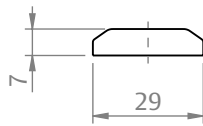

FECHE MAX-AR 6735D GOLD C/CTF B7

CARACTERÍSTICAS

CODIFICAÇÃO		
COR	CÓDIGO	CATÁLOGO
BCO	9210735	FEC6735DGB7BCO
PRA	9210736	FEC6735DGB7PRA
PTF	9210737	FEC6735DGB7PTF

OBSERVAÇÕES

COMPOSIÇÃO/CARACTERÍSTICAS:

- BASE, BICO E MAÇANETA: ALUMÍNIO;
- ARRUELA BUCHA, ARRUELA ARRASTO, CONTRA FECHO BOTÃO B7 E TAMPAS: POLÍMERO;
- ARRUELA AÇO E PARAFUSOS: AÇO INOX.

DIMENSÕES CONTRA FECHO

ESCALA 1:2

USINAGEM

ESCALA 1:2

APLICAÇÃO

DIMENSÕES FECHO MAX-AR

ESCALA 1:2

MAXIM-AR
GOLD