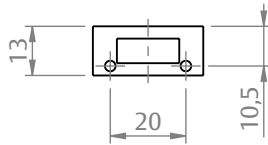

FECHE MAX-AR 6735D GOLD C/CTF B7

CARACTERÍSTICAS

CODIFICAÇÃO		
COR	CÓDIGO	CATÁLOGO
BCO	9210735	FEC6735DGB7BCO
PRA	9210736	FEC6735DGB7PRA
PTF	9210737	FEC6735DGB7PTF

OBSERVAÇÕES

COMPOSIÇÃO/CARACTERÍSTICAS:

- BASE, BICO E MAÇANETA: ALUMÍNIO;
- ARRUELA BUCHA, ARRUELA ARRASTO, CONTRA FECHO BOTÃO B7 E TAMPAS: POLÍMERO;
- ARRUELA AÇO E PARAFUSOS: AÇO INOX.

DIMENSÕES CONTRA FECHO

ESCALA 1:2

USINAGEM

ESCALA 1:2

APLICAÇÃO

DIMENSÕES FECHO MAX-AR

ESCALA 1:2

MAXIM-AR
GOLD