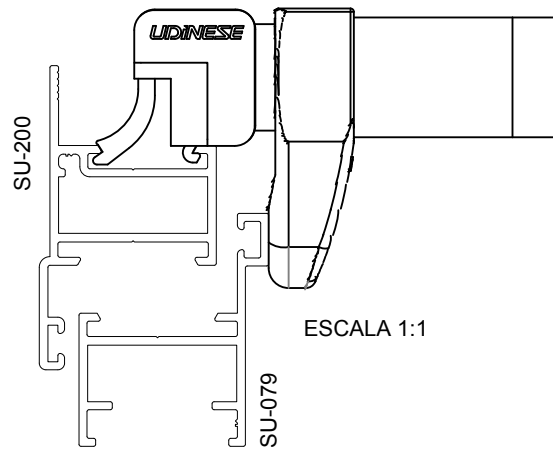

FECHO MAX-AR 725D SUP C/ BAG S/ CTF

CARACTERÍSTICAS

Componente	Matéria-prima
Maçaneta	Alumínio
Base	Alumínio
Bico	Polímero
Arruela	Inox

Componente de fixação	Dimensão	Qtde
Parafuso	M6X16 S.C/AL INOX	2

Embalagem	1 fecho
	2 parafusos

Cor	Codificação	
	Udinese	Catálogo
BCO	9206895	FEC725D52SUBCO
BP3	9209773	FEC725D52SUBP3
PRA	9209631	FEC725D52SUPRA
PTF	9209302	FEC725D52SUPTF

APLICAÇÃO

FECHO

MAXIM-AR
SUPREMA

UDINESE
ASSA ABLOY

Reservamos o direito de alterações sem aviso prévio. Todas as medidas em mm.