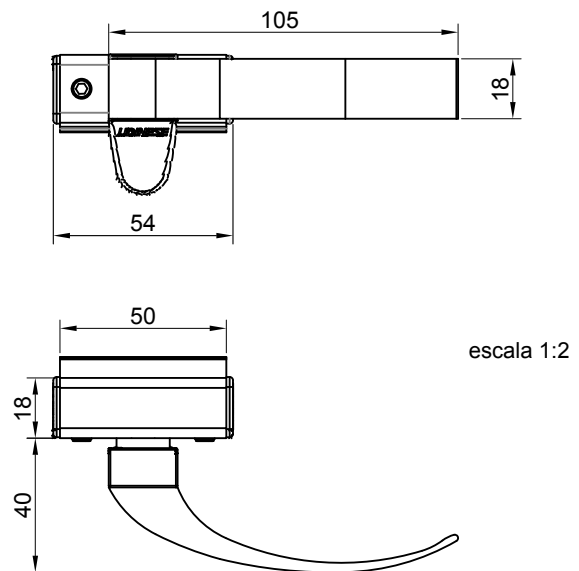

FECHO MAX-AR 725D SUP C/ BAG S/ CTF

CARACTERÍSTICAS

Componente	Matéria-prima
Maçaneta	Alumínio
Base	Alumínio
Bico	Polímero
Arruela	Inox

Componente de fixação	Dimensão	Qtde
Parafuso	M6X16 S.C/AL INOX	2

Embalagem	1 fecho
	2 parafusos

Cor	Codificação	
	Udinese	Catálogo
BCO	9206895	FEC725D52SUBCO
BP3	9209773	FEC725D52SUBP3
PRA	9209631	FEC725D52SUPRA
PTF	9209302	FEC725D52SUPTF

APLICAÇÃO

FECHO

MAXIM-AR
SUPREMA

UDINESE
ASSA ABLOY

Reservamos o direito de alterações sem aviso prévio. Todas as medidas em mm.