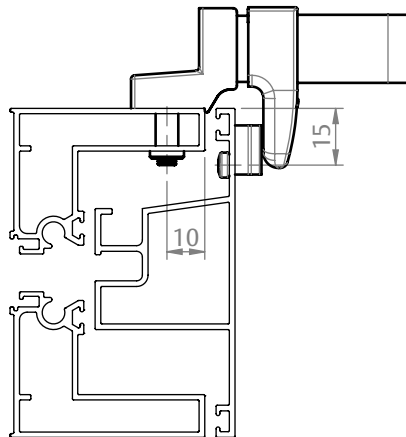

FECHO MAXIM-AR 735 36/PV/B7 SEM PARAFUSO APARENTE

APLICAÇÃO

ESCALA 1:1

CARACTERÍSTICAS

| CODIFICAÇÃO | | | |
|-------------|---------|----------------------|----------------------|
| VERSÃO | COR | CÓDIGO | CATÁLOGO |
| DIREITA | BCO | 9210438 | FEC735D36PVB7SPAPBCO |
| | BP3 | 9210439 | FEC735D36PVB7SPAPBP3 |
| | PRA | 9210440 | FEC735D36PVB7SPAPPRA |
| | PTF | 9210441 | FEC735D36PVB7SPAPPTF |
| | TIT | 9211057 | FEC735D36PVB7SPAPTIT |
| ESQUERDA | S/A | 9211716 | FEC735D36PVB7SPAPS/A |
| | BCO | 9210442 | FEC735E36PVB7SPAPBCO |
| | BP3 | 9210443 | FEC735E36PVB7SPAPBP3 |
| | PRA | 9210444 | FEC735E36PVB7SPAPPRA |
| | PTF | 9210445 | FEC735E36PVB7SPAPPTF |
| S/A | 9211751 | FEC735E36PVB7SPAPS/A | |

OBSERVAÇÕES

COMPOSIÇÃO/CARACTERÍSTICAS:

- BASE / BUCHA / MAÇANETA: ALUMÍNIO;
- BICO / CAPA / CONTRAFECHO: POLÍMERO;
- ARRUELA E PARAFUSOS: AÇO INOX.

DIMENSÕES CONTRAFECHO BOTÃO B7

ESCALA 1:2

DIMENSÕES FECHO MAX-AR 735

ESCALA 1:2

**HYDRO
ECO FAÇADE**

ESCALA 1:2

**MARIO
NEWTON**

ESCALA 1:2

**OLGA COLOR
STICK**

ESCALA 1:2

RESERVAMOS O DIREITO DE ALTERAÇÕES SEM AVISO PRÉVIO. TODAS AS MEDIDAS EM mm. IMAGENS MERAMENTE ILUSTRATIVAS.