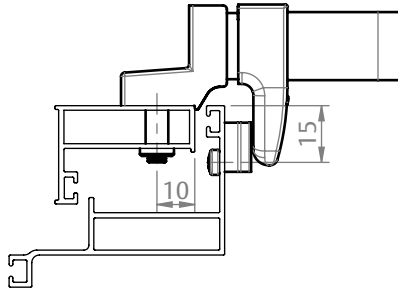

FECHO MAXIM-AR 735 36/PV/B7 SEM PARAFUSO APARENTE

APLICAÇÃO

ESCALA 1:1

CARACTERÍSTICAS

| CODIFICAÇÃO | | | |
|-------------|---------|----------------------|----------------------|
| VERSÃO | COR | CÓDIGO | CATÁLOGO |
| DIREITA | BCO | 9210438 | FEC735D36PVB7SPAPBCO |
| | BP3 | 9210439 | FEC735D36PVB7SPAPBP3 |
| | PRA | 9210440 | FEC735D36PVB7SPAPPRA |
| | PTF | 9210441 | FEC735D36PVB7SPAPPTF |
| | TIT | 9211057 | FEC735D36PVB7SPAPTIT |
| ESQUERDA | S/A | 9211716 | FEC735D36PVB7SPAPS/A |
| | BCO | 9210442 | FEC735E36PVB7SPAPBCO |
| | BP3 | 9210443 | FEC735E36PVB7SPAPBP3 |
| | PRA | 9210444 | FEC735E36PVB7SPAPPRA |
| | PTF | 9210445 | FEC735E36PVB7SPAPPTF |
| S/A | 9211751 | FEC735E36PVB7SPAPS/A | |

OBSERVAÇÕES

COMPOSIÇÃO/CARACTERÍSTICAS:

- BASE / BUCHA / MAÇANETA: ALUMÍNIO;
- BICO / CAPA / CONTRAFECHO: POLÍMERO;
- ARRUELA E PARAFUSOS: AÇO INOX.

DIMENSÕES CONTRAFECHO BOTÃO B7

ESCALA 1:2

DIMENSÕES FECHO MAX-AR 735

ESCALA 1:2

MAXIM-AR
FACHADA

UDINESE
ASSA ABLOY

FECHO MAXIM-AR 735 36/PV/B7 SEM PARAFUSO APARENTE

APLICAÇÕES

**BELMETAL
ATLANTA**

ESCALA 1:2

**BELMETAL
GRIDSKY**

ESCALA 1:2

**HYDRO
ECO FAÇADE**

ESCALA 1:2

**MARIO
NEWTON**

ESCALA 1:2

**OLGA COLOR
STICK**

ESCALA 1:2

RESERVAMOS O DIREITO DE ALTERAÇÕES SEM AVISO PRÉVIO. TODAS AS MEDIDAS EM mm. IMAGENS MERAMENTE ILUSTRATIVAS.