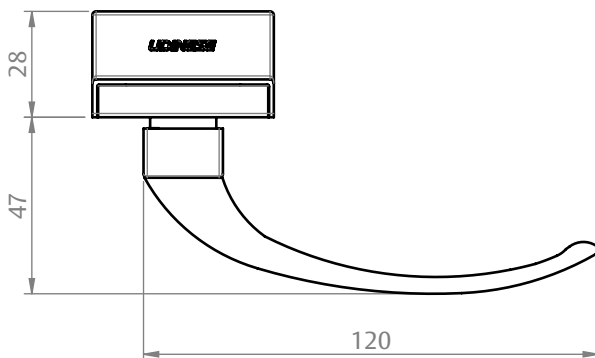

FECHO MAXIM-AR 735 36/PV/B7 SEM PARAFUSO APARENTE

APLICAÇÃO

ESCALA 1:1

CARACTERÍSTICAS

| CODIFICAÇÃO | | | |
|-------------|---------|----------------------|----------------------|
| VERSÃO | COR | CÓDIGO | CATÁLOGO |
| DIREITA | BCO | 9210438 | FEC735D36PVB7SPAPBCO |
| | BP3 | 9210439 | FEC735D36PVB7SPAPBP3 |
| | PRA | 9210440 | FEC735D36PVB7SPAPPRA |
| | PTF | 9210441 | FEC735D36PVB7SPAPPTF |
| | TIT | 9211057 | FEC735D36PVB7SPAPTIT |
| ESQUERDA | S/A | 9211716 | FEC735D36PVB7SPAPS/A |
| | BCO | 9210442 | FEC735E36PVB7SPAPBCO |
| | BP3 | 9210443 | FEC735E36PVB7SPAPBP3 |
| | PRA | 9210444 | FEC735E36PVB7SPAPPRA |
| | PTF | 9210445 | FEC735E36PVB7SPAPPTF |
| S/A | 9211751 | FEC735E36PVB7SPAPS/A | |

OBSERVAÇÕES

COMPOSIÇÃO/CARACTERÍSTICAS:

- BASE / BUCHA / MAÇANETA: ALUMÍNIO;
- BICO / CAPA / CONTRAFECHO: POLÍMERO;
- ARRUELA E PARAFUSOS: AÇO INOX.

DIMENSÕES CONTRAFECHO BOTÃO B7

ESCALA 1:2

DIMENSÕES FECHO MAX-AR 735

ESCALA 1:2

MAXIM-AR
FACHADA

UDINESE
ASSA ABLOY

FECHO MAXIM-AR 735 36/PV/B7 SEM PARAFUSO APARENTE

APLICAÇÕES

**BELMETAL
ATLANTA**

ESCALA 1:2

**BELMETAL
GRIDSKY**