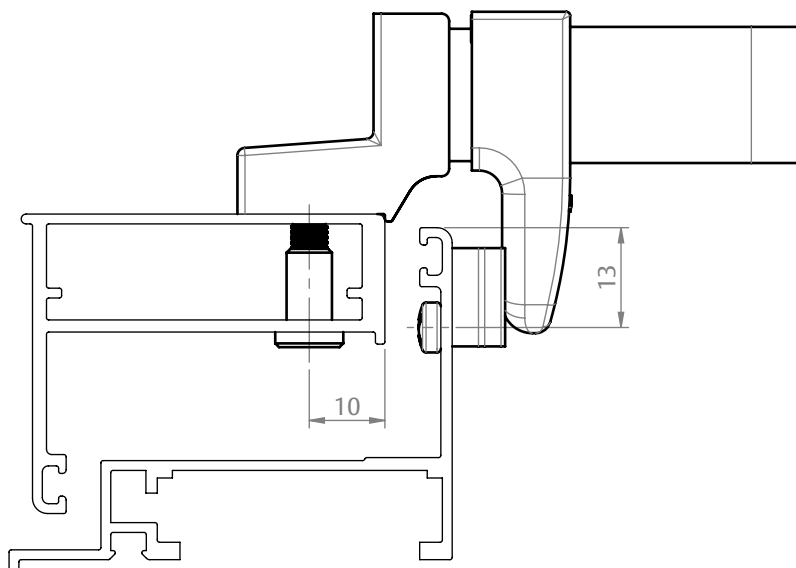

FECHO MAXIM-AR 735 36/PV/B7 SEM PARAFUSO APARENTE

APLICAÇÃO

ESCALA 1:1

CARACTERÍSTICAS

| CODIFICAÇÃO | | | |
|-------------|---------|----------------------|----------------------|
| VERSÃO | COR | CÓDIGO | CATÁLOGO |
| DIREITA | BCO | 9210438 | FEC735D36PVB7SPAPBCO |
| | BP3 | 9210439 | FEC735D36PVB7SPAPBP3 |
| | PRA | 9210440 | FEC735D36PVB7SPAPPRA |
| | PTF | 9210441 | FEC735D36PVB7SPAPPTF |
| | TIT | 9211057 | FEC735D36PVB7SPAPTIT |
| ESQUERDA | S/A | 9211716 | FEC735D36PVB7SPAPS/A |
| | BCO | 9210442 | FEC735E36PVB7SPAPBCO |
| | BP3 | 9210443 | FEC735E36PVB7SPAPBP3 |
| | PRA | 9210444 | FEC735E36PVB7SPAPPRA |
| | PTF | 9210445 | FEC735E36PVB7SPAPPTF |
| S/A | 9211751 | FEC735E36PVB7SPAPS/A | |

OBSERVAÇÕES

COMPOSIÇÃO/CARACTERÍSTICAS:

- BASE / BUCHA / MAÇANETA: ALUMÍNIO;
- BICO / CAPA / CONTRAFECHO: POLÍMERO;
- ARRUELA E PARAFUSOS: AÇO INOX.

DIMENSÕES CONTRAFECHO BOTÃO B7

ESCALA 1:2

DIMENSÕES FECHO MAX-AR 735

ESCALA 1:2

MAXIM-AR
FACHADA

UDINESE
ASSA ABLOY

FECHO MAXIM-AR 735 36/PV/B7 SEM PARAFUSO APARENTE

APLICAÇÕES

**BELMETAL
ATLANTA**

ESCALA 1:2

**BELMETAL
GRIDSKY**