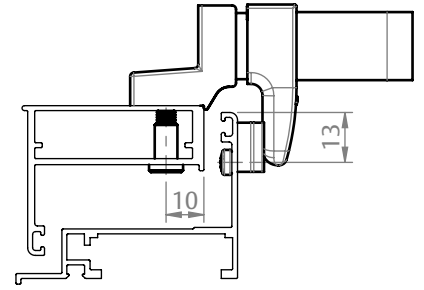

FECHO MAXIM-AR 735 36/PV/B7 SEM PARAFUSO APARENTE

APLICAÇÃO

ESCALA 1:1

CARACTERÍSTICAS

| CODIFICAÇÃO | | | |
|-------------|---------|----------------------|----------------------|
| VERSÃO | COR | CÓDIGO | CATÁLOGO |
| DIREITA | BCO | 9210438 | FEC735D36PVB7SPAPBCO |
| | BP3 | 9210439 | FEC735D36PVB7SPAPBP3 |
| | PRA | 9210440 | FEC735D36PVB7SPAPPRA |
| | PTF | 9210441 | FEC735D36PVB7SPAPPTF |
| | TIT | 9211057 | FEC735D36PVB7SPAPTIT |
| ESQUERDA | S/A | 9211716 | FEC735D36PVB7SPAPS/A |
| | BCO | 9210442 | FEC735E36PVB7SPAPBCO |
| | BP3 | 9210443 | FEC735E36PVB7SPAPBP3 |
| | PRA | 9210444 | FEC735E36PVB7SPAPPRA |
| | PTF | 9210445 | FEC735E36PVB7SPAPPTF |
| S/A | 9211751 | FEC735E36PVB7SPAPS/A | |

OBSERVAÇÕES

COMPOSIÇÃO/CARACTERÍSTICAS:

- BASE / BUCHA / MAÇANETA: ALUMÍNIO;
- BICO / CAPA / CONTRAFECHO: POLÍMERO;
- ARRUELA E PARAFUSOS: AÇO INOX.

DIMENSÕES CONTRAFECHO BOTÃO B7

ESCALA 1:2

DIMENSÕES FECHO MAX-AR 735

ESCALA 1:2

MAXIM-AR
FACHADA

UDINESE
ASSA ABLOY

FECHO MAXIM-AR 735 36/PV/B7 SEM PARAFUSO APARENTE

APLICAÇÕES

**BELMETAL
ATLANTA**

ESCALA 1:2

**BELMETAL
GRIDSKY**

ESCALA 1:2

**HYDRO
ECO FAÇADE**

ESCALA 1:2

**MARIO
NEWTON**

ESCALA 1:2

**OLGA COLOR
STICK**

ESCALA 1:2

RESERVAMOS O DIREITO DE ALTERAÇÕES SEM AVISO PRÉVIO. TODAS AS MEDIDAS EM mm. IMAGENS MERAMENTE ILUSTRATIVAS.