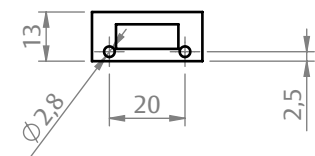

FECHO MAXIM-AR 735 36/PV/B7 SEM PARAFUSO APARENTE

APLICAÇÃO

ESCALA 1:1

CARACTERÍSTICAS

| CODIFICAÇÃO | | | |
|-------------|---------|----------------------|----------------------|
| VERSÃO | COR | CÓDIGO | CATÁLOGO |
| DIREITA | BCO | 9210438 | FEC735D36PVB7SPAPBCO |
| | BP3 | 9210439 | FEC735D36PVB7SPAPBP3 |
| | PRA | 9210440 | FEC735D36PVB7SPAPPRA |
| | PTF | 9210441 | FEC735D36PVB7SPAPPTF |
| | TIT | 9211057 | FEC735D36PVB7SPAPTIT |
| ESQUERDA | S/A | 9211716 | FEC735D36PVB7SPAPS/A |
| | BCO | 9210442 | FEC735E36PVB7SPAPBCO |
| | BP3 | 9210443 | FEC735E36PVB7SPAPBP3 |
| | PRA | 9210444 | FEC735E36PVB7SPAPPRA |
| | PTF | 9210445 | FEC735E36PVB7SPAPPTF |
| S/A | 9211751 | FEC735E36PVB7SPAPS/A | |

OBSERVAÇÕES

COMPOSIÇÃO/CARACTERÍSTICAS:

- BASE / BUCHA / MAÇANETA: ALUMÍNIO;
- BICO / CAPA / CONTRAFECHO: POLÍMERO;
- ARRUELA E PARAFUSOS: AÇO INOX.

DIMENSÕES CONTRAFECHO BOTÃO B7

ESCALA 1:2

DIMENSÕES FECHO MAX-AR 735