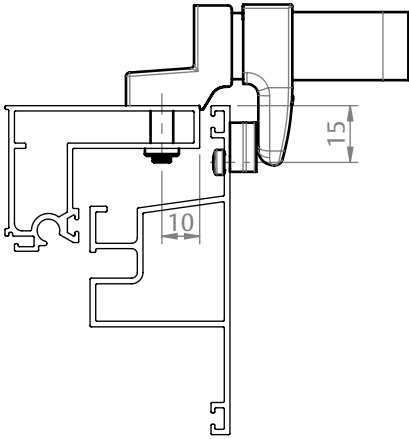

FECHO MAXIM-AR 735 36/PV/B7 SEM PARAFUSO APARENTE

APLICAÇÃO

ESCALA 1:1

CARACTERÍSTICAS

| CODIFICAÇÃO | | | |
|-------------|---------|----------------------|----------------------|
| VERSÃO | COR | CÓDIGO | CATÁLOGO |
| DIREITA | BCO | 9210438 | FEC735D36PVB7SPAPBCO |
| | BP3 | 9210439 | FEC735D36PVB7SPAPBP3 |
| | PRA | 9210440 | FEC735D36PVB7SPAPPRA |
| | PTF | 9210441 | FEC735D36PVB7SPAPPTF |
| | TIT | 9211057 | FEC735D36PVB7SPAPTIT |
| ESQUERDA | S/A | 9211716 | FEC735D36PVB7SPAPS/A |
| | BCO | 9210442 | FEC735E36PVB7SPAPBCO |
| | BP3 | 9210443 | FEC735E36PVB7SPAPBP3 |
| | PRA | 9210444 | FEC735E36PVB7SPAPPRA |
| | PTF | 9210445 | FEC735E36PVB7SPAPPTF |
| S/A | 9211751 | FEC735E36PVB7SPAPS/A | |

OBSERVAÇÕES

COMPOSIÇÃO/CARACTERÍSTICAS:

- BASE / BUCHA / MAÇANETA: ALUMÍNIO;
- BICO / CAPA / CONTRAFECHO: POLÍMERO;
- ARRUELA E PARAFUSOS: AÇO INOX.

DIMENSÕES CONTRAFECHO BOTÃO B7

ESCALA 1:2

DIMENSÕES FECHO MAX-AR 735

ESCALA 1:2

MAXIM-AR
FACHADA

UDINESE
ASSA ABLOY

FECHO MAXIM-AR 735 36/PV/B7 SEM PARAFUSO APARENTE

APLICAÇÕES

**BELMETAL
ATLANTA**

ESCALA 1:2

**BELMETAL
GRIDSKY**

ESCALA 1:2

**HYDRO
ECO FAÇADE**

ESCALA 1:2

**MARIO
NEWTON**

ESCALA 1:2

**OLGA COLOR
STICK**

ESCALA 1:2

RESERVAMOS O DIREITO DE ALTERAÇÕES SEM AVISO PRÉVIO. TODAS AS MEDIDAS EM mm. IMAGENS MERAMENTE ILUSTRATIVAS.