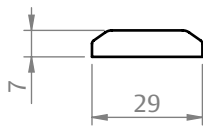

FECHO MAXIM-AR 735 36/PV/B7 SEM PARAFUSO APARENTE

APLICAÇÃO

ESCALA 1:1

CARACTERÍSTICAS

| CODIFICAÇÃO | | | |
|-------------|---------|----------------------|----------------------|
| VERSÃO | COR | CÓDIGO | CATÁLOGO |
| DIREITA | BCO | 9210438 | FEC735D36PVB7SPAPBCO |
| | BP3 | 9210439 | FEC735D36PVB7SPAPBP3 |
| | PRA | 9210440 | FEC735D36PVB7SPAPPRA |
| | PTF | 9210441 | FEC735D36PVB7SPAPPTF |
| | TIT | 9211057 | FEC735D36PVB7SPAPTIT |
| ESQUERDA | S/A | 9211716 | FEC735D36PVB7SPAPS/A |
| | BCO | 9210442 | FEC735E36PVB7SPAPBCO |
| | BP3 | 9210443 | FEC735E36PVB7SPAPBP3 |
| | PRA | 9210444 | FEC735E36PVB7SPAPPRA |
| | PTF | 9210445 | FEC735E36PVB7SPAPPTF |
| S/A | 9211751 | FEC735E36PVB7SPAPS/A | |

OBSERVAÇÕES

COMPOSIÇÃO/CARACTERÍSTICAS:

- BASE / BUCHA / MAÇANETA: ALUMÍNIO;
- BICO / CAPA / CONTRAFECHO: POLÍMERO;
- ARRUELA E PARAFUSOS: AÇO INOX.

DIMENSÕES CONTRAFECHO BOTÃO B7

ESCALA 1:2

DIMENSÕES FECHO MAX-AR 735