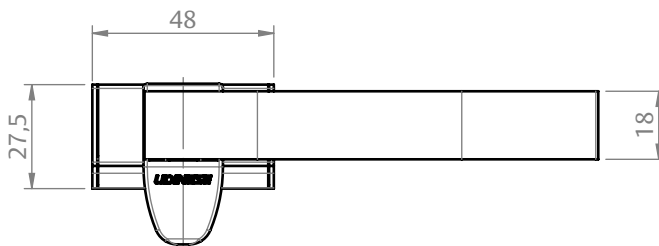

FECHO MAXIM-AR 735 36/PV/B7 SEM PARAFUSO APARENTE

APLICAÇÃO

ESCALA 1:1

CARACTERÍSTICAS

| CODIFICAÇÃO | | | |
|-------------|---------|----------------------|----------------------|
| VERSÃO | COR | CÓDIGO | CATÁLOGO |
| DIREITA | BCO | 9210438 | FEC735D36PVB7SPAPBCO |
| | BP3 | 9210439 | FEC735D36PVB7SPAPBP3 |
| | PRA | 9210440 | FEC735D36PVB7SPAPPRA |
| | PTF | 9210441 | FEC735D36PVB7SPAPPTF |
| | TIT | 9211057 | FEC735D36PVB7SPAPTIT |
| ESQUERDA | S/A | 9211716 | FEC735D36PVB7SPAPS/A |
| | BCO | 9210442 | FEC735E36PVB7SPAPBCO |
| | BP3 | 9210443 | FEC735E36PVB7SPAPBP3 |
| | PRA | 9210444 | FEC735E36PVB7SPAPPRA |
| | PTF | 9210445 | FEC735E36PVB7SPAPPTF |
| S/A | 9211751 | FEC735E36PVB7SPAPS/A | |

OBSERVAÇÕES

COMPOSIÇÃO/CARACTERÍSTICAS:

- BASE / BUCHA / MAÇANETA: ALUMÍNIO;
- BICO / CAPA / CONTRAFECHO: POLÍMERO;
- ARRUELA E PARAFUSOS: AÇO INOX.

DIMENSÕES CONTRAFECHO BOTÃO B7

ESCALA 1:2

DIMENSÕES FECHO MAX-AR 735