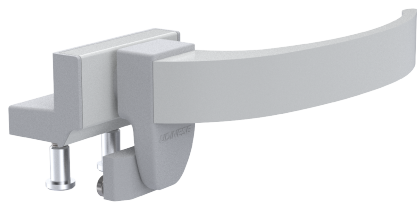

FECHO MAXIM-AR 735 36/PV/B7 SEM PARAFUSO APARENTE

APLICAÇÃO

ESCALA 1:1

CARACTERÍSTICAS

| CODIFICAÇÃO | | | |
|-------------|---------|----------------------|----------------------|
| VERSÃO | COR | CÓDIGO | CATÁLOGO |
| DIREITA | BCO | 9210438 | FEC735D36PVB7SPAPBCO |
| | BP3 | 9210439 | FEC735D36PVB7SPAPBP3 |
| | PRA | 9210440 | FEC735D36PVB7SPAPPRA |
| | PTF | 9210441 | FEC735D36PVB7SPAPPTF |
| | TIT | 9211057 | FEC735D36PVB7SPAPTIT |
| ESQUERDA | S/A | 9211716 | FEC735D36PVB7SPAPS/A |
| | BCO | 9210442 | FEC735E36PVB7SPAPBCO |
| | BP3 | 9210443 | FEC735E36PVB7SPAPBP3 |
| | PRA | 9210444 | FEC735E36PVB7SPAPPRA |
| | PTF | 9210445 | FEC735E36PVB7SPAPPTF |
| S/A | 9211751 | FEC735E36PVB7SPAPS/A | |

OBSERVAÇÕES

COMPOSIÇÃO/CARACTERÍSTICAS:

- BASE / BUCHA / MAÇANETA: ALUMÍNIO;
- BICO / CAPA / CONTRAFECHO: POLÍMERO;
- ARRUELA E PARAFUSOS: AÇO INOX.

DIMENSÕES CONTRAFECHO BOTÃO B7

ESCALA 1:2

DIMENSÕES FECHO MAX-AR 735

ESCALA 1:2

MAXIM-AR
FACHADA

UDINESE
ASSA ABLOY

FECHO MAXIM-AR 735 36/PV/B7 SEM PARAFUSO APARENTE

APLICAÇÕES

**BELMETAL
ATLANTA**

ESCALA 1:2

**BELMETAL
GRIDSKY**