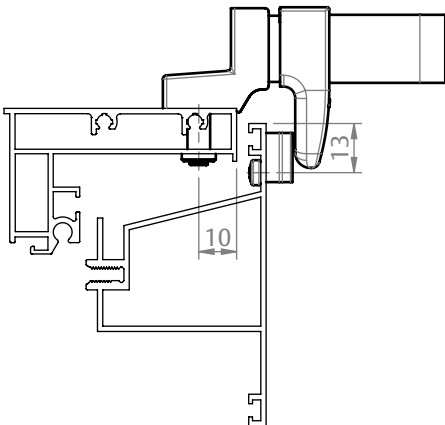

FECHO MAXIM-AR 735 36/PV/B7 SEM PARAFUSO APARENTE

APLICAÇÃO

ESCALA 1:1

CARACTERÍSTICAS

| CODIFICAÇÃO | | | |
|-------------|---------|----------------------|----------------------|
| VERSÃO | COR | CÓDIGO | CATÁLOGO |
| DIREITA | BCO | 9210438 | FEC735D36PVB7SPAPBCO |
| | BP3 | 9210439 | FEC735D36PVB7SPAPBP3 |
| | PRA | 9210440 | FEC735D36PVB7SPAPPRA |
| | PTF | 9210441 | FEC735D36PVB7SPAPPTF |
| | TIT | 9211057 | FEC735D36PVB7SPAPTIT |
| ESQUERDA | S/A | 9211716 | FEC735D36PVB7SPAPS/A |
| | BCO | 9210442 | FEC735E36PVB7SPAPBCO |
| | BP3 | 9210443 | FEC735E36PVB7SPAPBP3 |
| | PRA | 9210444 | FEC735E36PVB7SPAPPRA |
| | PTF | 9210445 | FEC735E36PVB7SPAPPTF |
| S/A | 9211751 | FEC735E36PVB7SPAPS/A | |

OBSERVAÇÕES

COMPOSIÇÃO/CARACTERÍSTICAS:

- BASE / BUCHA / MAÇANETA: ALUMÍNIO;
- BICO / CAPA / CONTRAFECHO: POLÍMERO;
- ARRUELA E PARAFUSOS: AÇO INOX.

DIMENSÕES CONTRAFECHO BOTÃO B7

ESCALA 1:2

DIMENSÕES FECHO MAX-AR 735

ESCALA 1:2

MAXIM-AR
FACHADA

UDINESE
ASSA ABLOY

FECHO MAXIM-AR 735 36/PV/B7 SEM PARAFUSO APARENTE

APLICAÇÕES

**BELMETAL
ATLANTA**

ESCALA 1:2

**BELMETAL
GRIDSKY**

ESCALA 1:2

**HYDRO
ECO FAÇADE**

ESCALA 1:2

**MARIO
NEWTON**

ESCALA 1:2

**OLGA COLOR
STICK**

ESCALA 1:2

RESERVAMOS O DIREITO DE ALTERAÇÕES SEM AVISO PRÉVIO. TODAS AS MEDIDAS EM mm. IMAGENS MERAMENTE ILUSTRATIVAS.