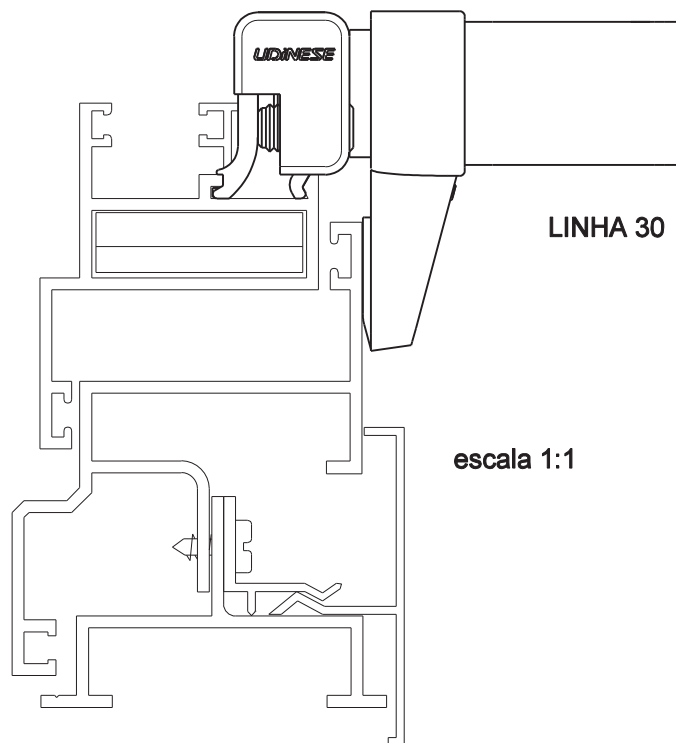

FECHE MAX-AR 735-49

Aplicação

escala 1:1

Características

Componente	Matéria-prima
Maçaneta	Alumínio
Base	Alumínio
Bico	Polímero
Tampa	Polímero

Componente de fixação	Dimensão	Qtde.
Parafuso	M6x12 s.c/al inox	2

Embalagem	1 fecho
	2 parafusos

Codificação			
Versão	Cor	Udinese	Catálogo
DIR	BCO	9206745	FEC735D49BCO
	BP3	9209799	FEC735D49BP3
	PRA	9209653	FEC735D49PRA
	PTF	9209355	FEC735D49PTF
ESQ	BCO	9206749	FEC735E49BCO
	BP3	9206750	FEC735E49BP3
	PRA	9209654	FEC735E49PRA
	PTF	9209383	FEC735E49PTF

escala 1:2

**JANELA MAXIM-AR
CONVENCIONAL**

*Todas as medidas em mm

UDINESE