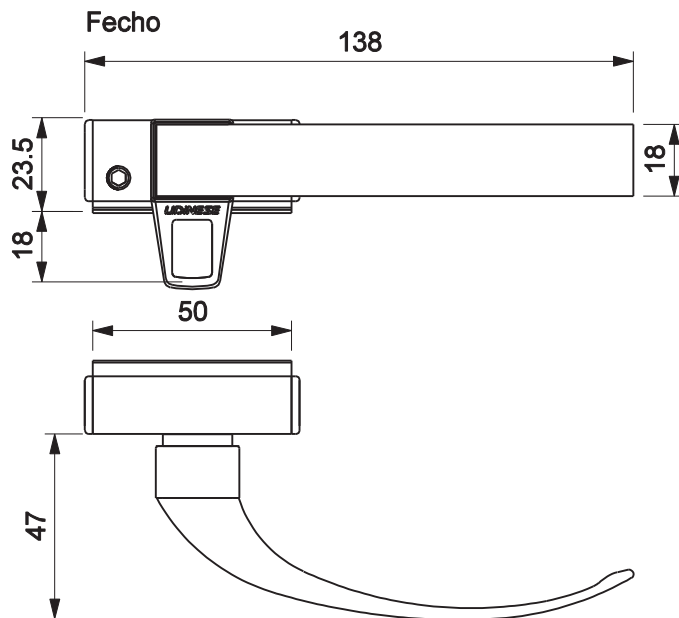

FECHE MAX-AR 735-49

Aplicação

escala 1:1

Características

Componente	Matéria-prima
Maçaneta	Alumínio
Base	Alumínio
Bico	Polímero
Tampa	Polímero

Componente de fixação	Dimensão	Qtde.
Parafuso	M6x12 s.c/al inox	2

Embalagem	1 fecho
	2 parafusos

Codificação			
Versão	Cor	Udinese	Catálogo
DIR	BCO	9206745	FEC735D49BCO
	BP3	9209799	FEC735D49BP3
	PRA	9209653	FEC735D49PRA
	PTF	9209355	FEC735D49PTF
ESQ	BCO	9206749	FEC735E49BCO
	BP3	9206750	FEC735E49BP3
	PRA	9209654	FEC735E49PRA
	PTF	9209383	FEC735E49PTF

escala 1:2

**JANELA MAXIM-AR
CONVENCIONAL**

*Todas as medidas em mm

UDINESE