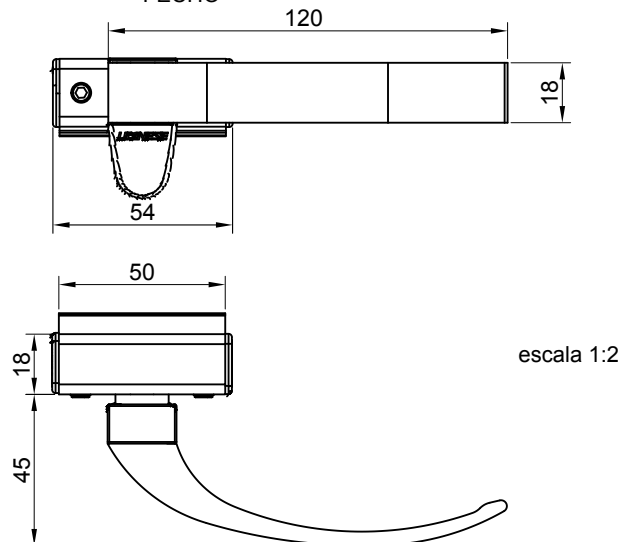

## CARACTERÍSTICAS

Componente	Matéria-prima
Maçaneta	Alumínio
Base	Alumínio
Bico	Polímero
Arruela	Inox
Contra Fecho	Polímero

Componente de fixação	Dimensão	Qtde
Parafuso	M6X16 S.C/AL INOX	2
Parafuso	A4,2X8 CHA/PH INOX	2

## CONTRA FECHO

MAXIM-AR  
GOLD

**UDINESE**  
**ASSA ABLOY**

Reservamos o direito de alterações sem aviso prévio. Todas as medidas em mm.