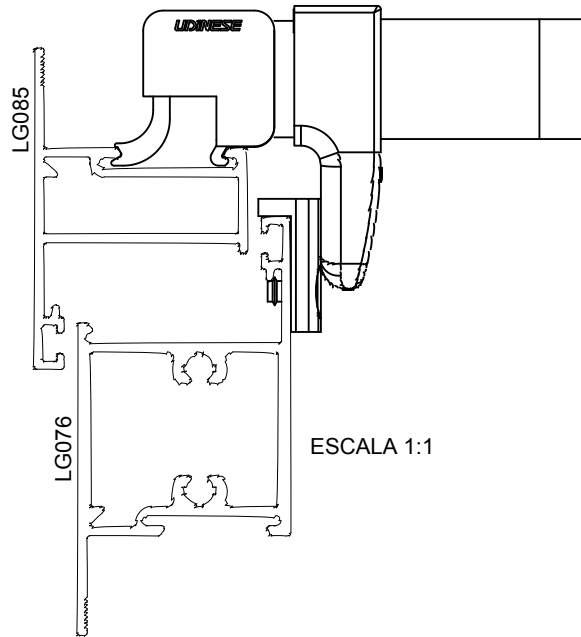

FECHO MAX-AR 735D GOLD C/ BAG C/CTF(FEC1124)

CARACTERÍSTICAS

Componente	Matéria-prima
Maçaneta	Alumínio
Base	Alumínio
Bico	Polímero
Arruela	Inox
Contra Fecho	Polímero

Componente de fixação	Dimensão	Qtde
Parafuso	M6X16 S.C/AL INOX	2
Parafuso	A4,2X8 CHA/PH INOX	2

Embalagem	1 fecho
	4 parafusos
	1 contra fecho

Versão	Cor	Codificação	
		Udinese	Catálogo
DIR	BCO	9210203	FEC735DGLDBGBCO
	BP3	9210204	FEC735DGLDBGBP3
	PRA	9210205	FEC735DGLDBGPRA
	PTF	9210206	FEC735DGLDBGPTF
	INX	9210369	FEC735DGLDBGINX
ESQ	BCO	9210235	FEC735EGLDBGBCO
	BP3	9210236	FEC735EGLDBGBP3
	PRA	9210237	FEC735EGLDBGPRA
	PTF	9210238	FEC735EGLDBGPTF

APLICAÇÃO