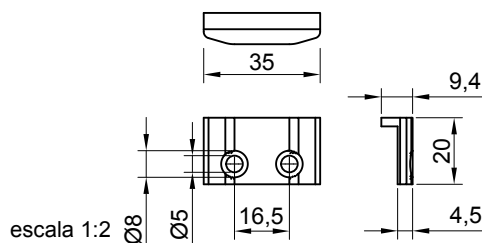

CONTRA FECHO

MAXIM-AR
GOLD

UDINESE
ASSA ABLOY

Reservamos o direito de alterações sem aviso prévio. Todas as medidas em mm.